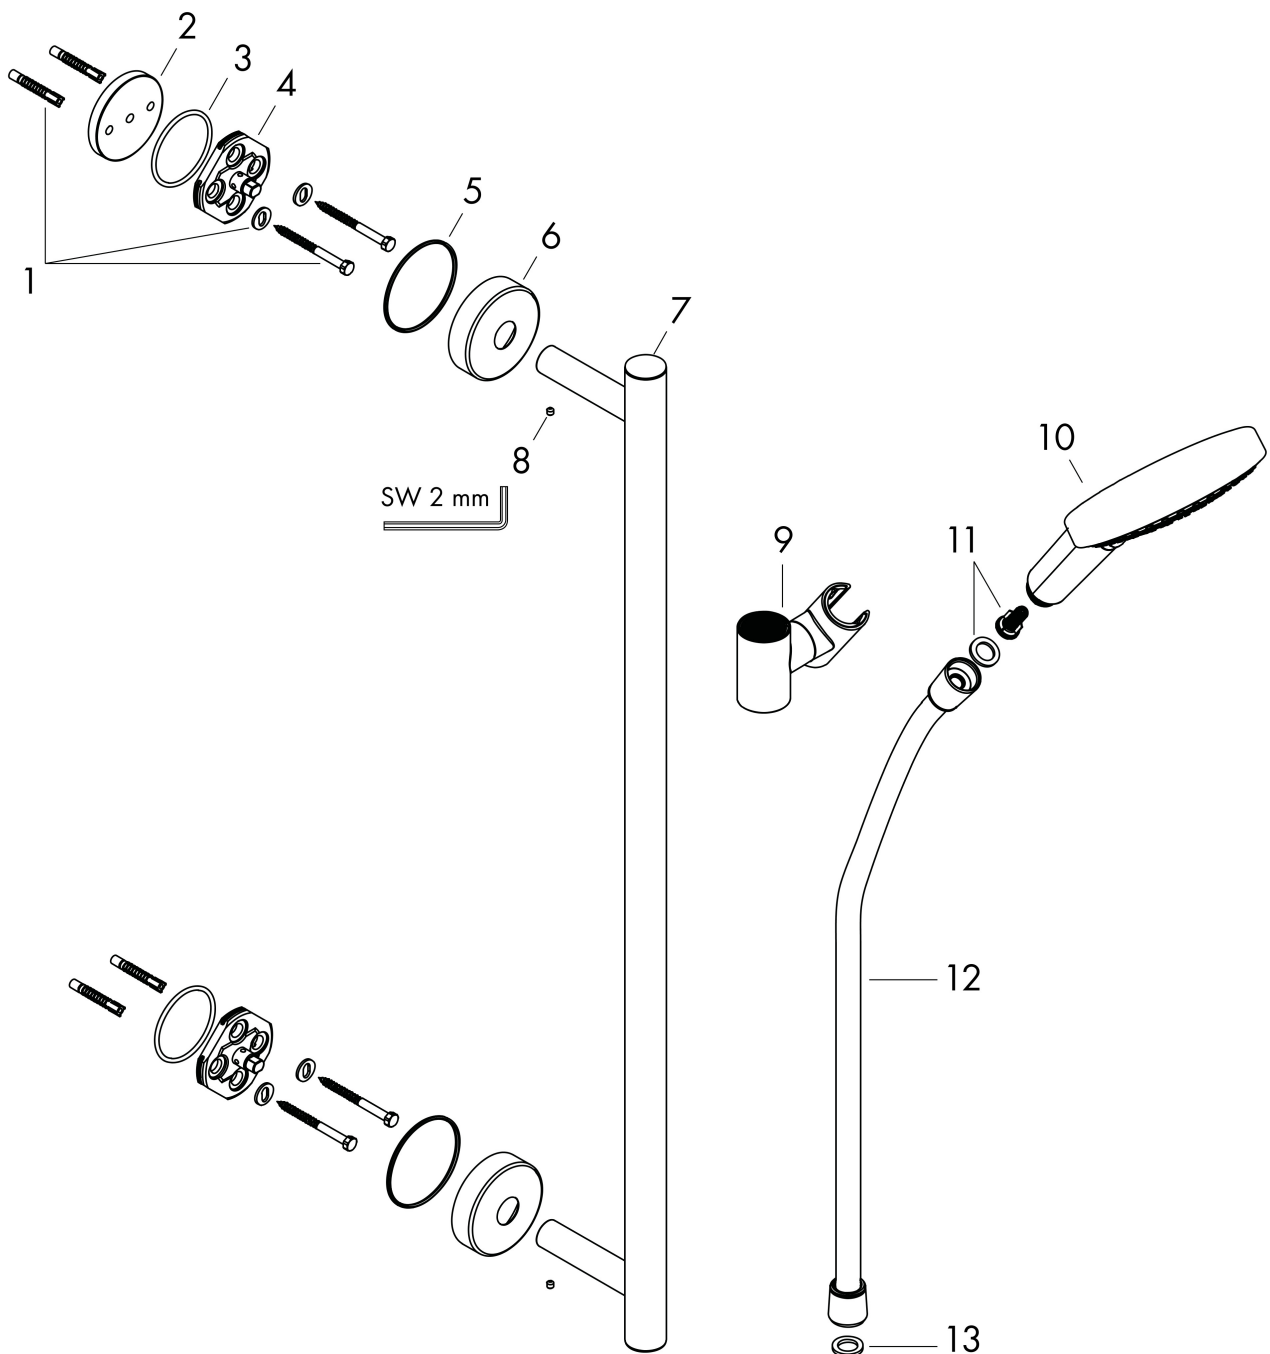

Merk	hansgrohe
Artikelnaam	Raindance Select S doucheset 120 3jet met Unica'Comfort glijstang 65 cm
Art.nr.	26320000
Oppervlakte	chrom
Netto prijs	359,30 EUR

Explosietekening voor bouwjaar: >04/16