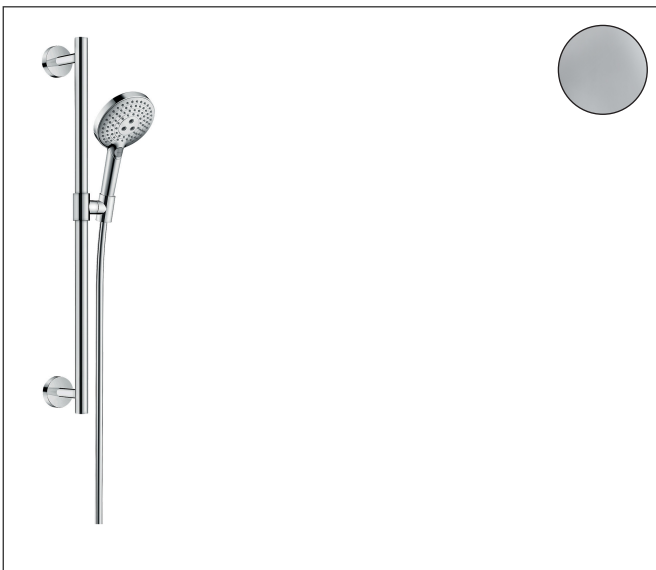

Merk	hansgrohe
Artikelnaam	<b>Raindance Select S</b> doucheset 120 3jet met Unica'Comfort glijstang 65 cm
Art.nr.	26320000
Oppervlakte	chrom
Netto prijs	359,30 EUR

## Product foto

## Kenmerken

- bestaat uit: handdouche, douchestang, doucheslang, schuifstuk
- diameter handdouche 125 mm
- Rain, RainAir volle zachte regenstraal, Whirl intensieve massagestraal
- handige straalkeuze via Select-knop
- QuickClean: Kalkaanslag kun je eenvoudig met je vinger verwijderen
- traploos in hoogte verstelbaar
- 90° in positie verstelbaar schuifstuk, zwenkbaar naar links en rechts, omhoog en omlaag
- functie van: 8,8 l/min
- wandhouders van metaal
- metalen handdouchehouder
- profielbuis: rond
- buislengte: 0,70 m
- diameter glijstang: 25 mm
- boorafstand: 625 mm
- wandbeugel kan ook worden gebruikt als handgreep - draagvermogen van 130 kg
- draaikoppeling voorkomt dat de slang in de knoop raakt

## Straalsoorten

Merk hansgrohe  
 Artikelnaam **Raindance Select S** doucheset 120 3jet met Unica'Comfort glijstang 65 cm  
 Art.nr. 26320000  
 Oppervlakte chroom  
 Netto prijs 359,30 EUR