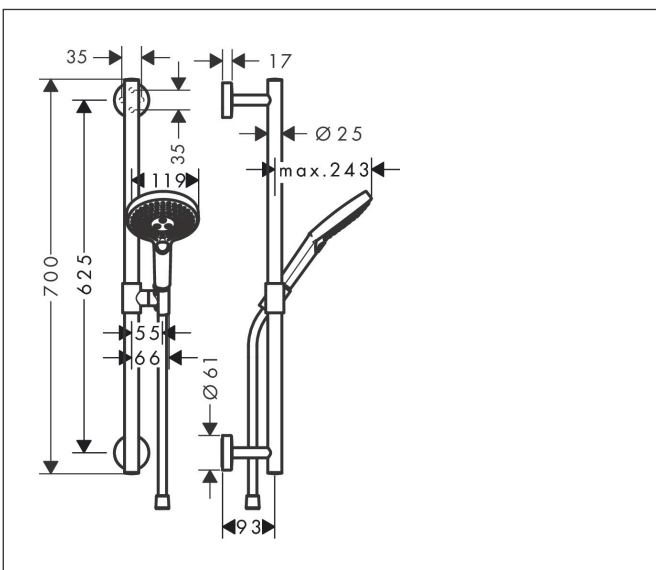

Merk	hansgrohe
Artikelnaam	<b>Raindance Select S</b> doucheset 120 3jet met Unica'Comfort glijstang 65 cm
Art.nr.	26320000
Oppervlakte	chrom
Netto prijs	359,30 EUR

## Maat tekeningen

## Kenmerken

- bestaat uit: handdouche, douchestang, doucheslang, schuifstuk
- diameter handdouche 125 mm
- Rain, RainAir volle zachte regenstraal, Whirl intensieve massagestraal
- handige straalkeuze via Select-knop
- QuickClean: Kalkaanslag kun je eenvoudig met je vinger verwijderen
- traploos in hoogte verstelbaar
- 90° in positie verstelbaar schuifstuk, zwenkbaar naar links en rechts, omhoog en omlaag
- functie van: 8,8 l/min
- wandhouders van metaal
- metalen handdouchehouder
- profielbuis: rond
- buislengte: 0,70 m
- diameter glijstang: 25 mm
- boorafstand: 625 mm
- wandbeugel kan ook worden gebruikt als handgreep - draagvermogen van 130 kg
- draaikoppeling voorkomt dat de slang in de knoop raakt

## Onderdelen voor bouwjaar: >04/16

Pos	Beschrijving	Art.nr.	Prijs
1	bevestigingsmateriaal	98716000	12,70
2	opvulschijf 7 mm	96380000	10,76
3	O-ring 45x2,5	98432000	3,00
4	wandhouder	98539000	25,70
5	O-Ring 50x2,5	95512000	3,00
6	rozet Ø 60 mm	92807000	12,70
7	afdekkap	92739000	25,70
8	inbusschroef M4x5	92846000	10,40
9	schuifstuk cpl.	95480000	64,30
10	Handdouche	26530000	109,80
11	filter	97708000	4,80
12	doucheslang Isiflex'B 1,60 m	28276000	32,43
13	dichting	98058000	3,00