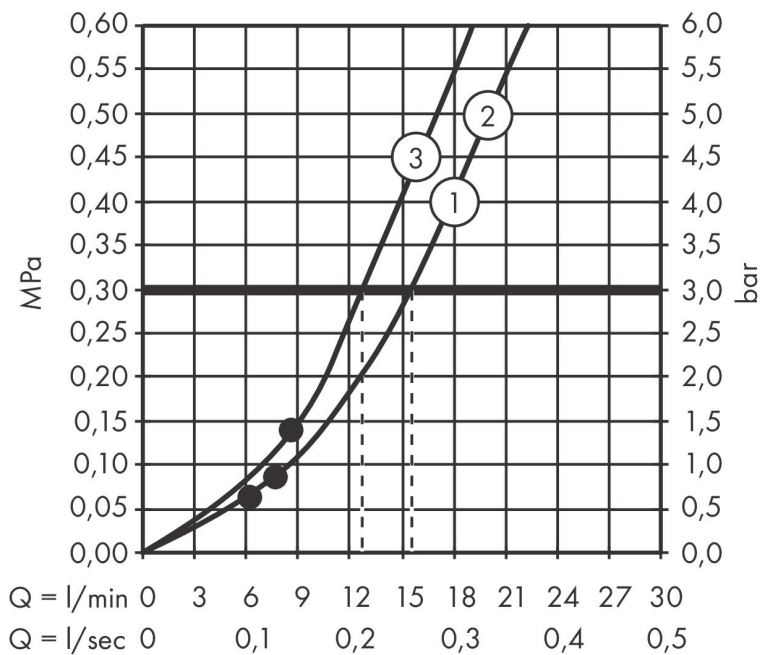

Merk hansgrohe
Artikelnaam **Raindance Select S** doucheset 120 3jet met Unica'Comfort glijstang 65 cm
Art.nr. 26320000
Oppervlakte chroom
Netto prijs 359,30 EUR

Stroomschema

De verbruikswaarden werden in overeenstemming met de praktijk met de bijbehorende armaturen (thermostaat/mengkraan/inbouwventiel) gemeten.