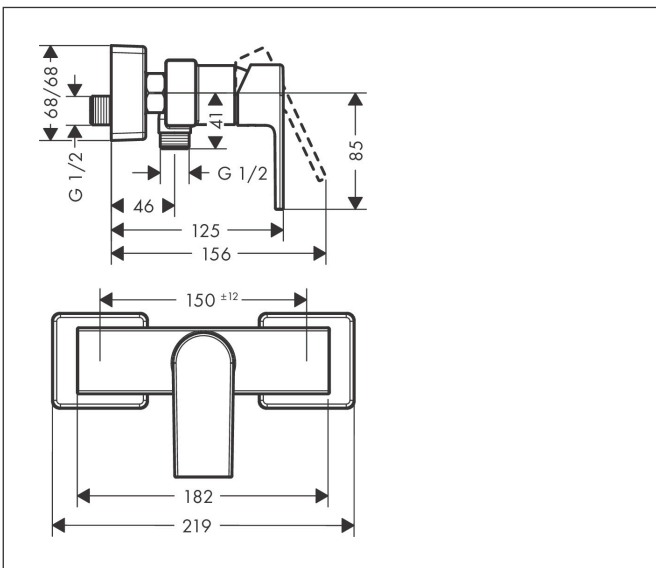

Merk	hansgrohe
Artikelnaam	Vernis Shape ééngreeps douchekraan opbouw
Art.nr.	71650670
Oppervlakte	Mat zwart
Netto prijs	154,22 EUR

Product foto

Kenmerken

- 1 functie
- maximale doorstroomhoeveelheid bij 3 bar: 15,7 l/min
- keramisch kardoos
- temperatuurbegrenzing instelbaar
- terugslagklep
- slangaansluiting: DN15
- minimale bedrijfsdruk: 1 bar
- maximale bedrijfsdruk: 10 bar

Maat tekeningen

Certificaat

Merk hansgrohe
 Artikelnaam **Vernis Shape** ééngreeps douchekraan opbouw
 Art.nr. 71650670
 Oppervlakte Mat zwart
 Netto prijs 154,22 EUR

Stroomschema

Merk	hansgrohe
Artikelnaam	Vernis Shape ééngreeps douchekraan opbouw
Art.nr.	71650670
Oppervlakte	Mat zwart
Netto prijs	154,22 EUR

Explosietekening voor bouwjaar: >04/21

Merk hansgrohe
 Artikelnaam **Vernis Shape** ééngreeps douchekraan opbouw
 Art.nr. 71650670
 Oppervlakte Mat zwart
 Netto prijs 154,22 EUR

Onderdelen voor bouwjaar: >04/21

Pos	Beschrijving	Art.nr.	Prijs
1	greep	93719670	38,60
2	greepstop	96338610	4,50
3	afdekkap	93716670	
4	moer	93717000	
5	kardoes compl.	92730000	52,00
6	borgschroef	95140000	4,80
7	dichting	95008000	7,70
8	terugslagklepset DW 15	94074000	12,70
9	aansluiting G½	93767000	7,70
10	O-ring 16x2	98133000	3,00
11	zeefdichting	96922000	7,70
12	rozet	93879670	19,10
13	S-koppelingenset (±12 mm)	94140000	40,60
14	slagdemper	96429000	4,80