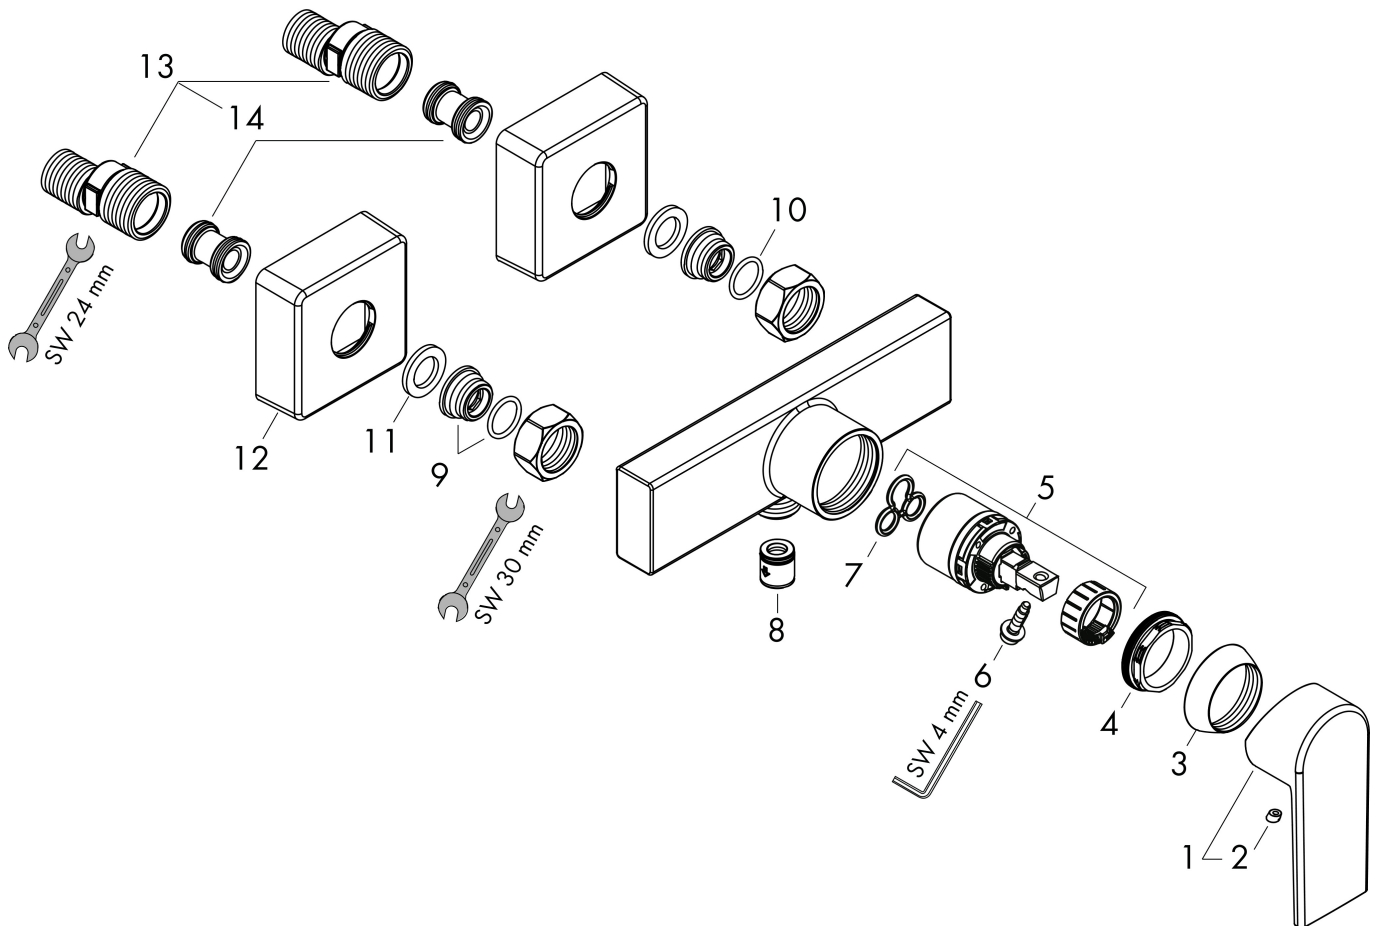

Merk	hansgrohe
Artikelnaam	Vernis Shape ééngreeps douchekraan opbouw
Art.nr.	71650670
Oppervlakte	Mat zwart
Netto prijs	154,22 EUR

Product foto

Kenmerken

- 1 functie
- maximale doorstroomhoeveelheid bij 3 bar: 15,7 l/min
- keramisch kardoos
- temperatuurbegrenzing instelbaar
- terugslagklep
- slangaansluiting: DN15
- minimale bedrijfsdruk: 1 bar
- maximale bedrijfsdruk: 10 bar

Maat tekeningen

Certificaat

Merk hansgrohe
 Artikelnaam **Vernis Shape** ééngreeps douchekraan opbouw
 Art.nr. 71650670
 Oppervlakte Mat zwart
 Netto prijs 154,22 EUR

Stroomschema

Merk	hansgrohe
Artikelnaam	Vernis Shape ééngreeps douchekraan opbouw
Art.nr.	71650670
Oppervlakte	Mat zwart
Netto prijs	154,22 EUR

Explosietekening voor bouwjaar: >04/21

Merk hansgrohe
 Artikelnaam **Vernis Shape** ééngreeps douchekraan opbouw
 Art.nr. 71650670
 Oppervlakte Mat zwart
 Netto prijs 154,22 EUR

Onderdelen voor bouwjaar: >04/21

Pos	Beschrijving	Art.nr.	Prijs
1	greep	93719670	38,60
2	greepstop	96338610	4,50
3	afdekkap	93716670	
4	moer	93717000	
5	kardoes compl.	92730000	52,00
6	borgschroef	95140000	4,80
7	dichting	95008000	7,70
8	terugslagklepset DW 15	94074000	12,70
9	aansluiting G½	93767000	7,70
10	O-ring 16x2	98133000	3,00
11	zeefdichting	96922000	7,70
12	rozet	93879670	19,10
13	S-koppelingenset (±12 mm)	94140000	40,60
14	slagdemper	96429000	4,80