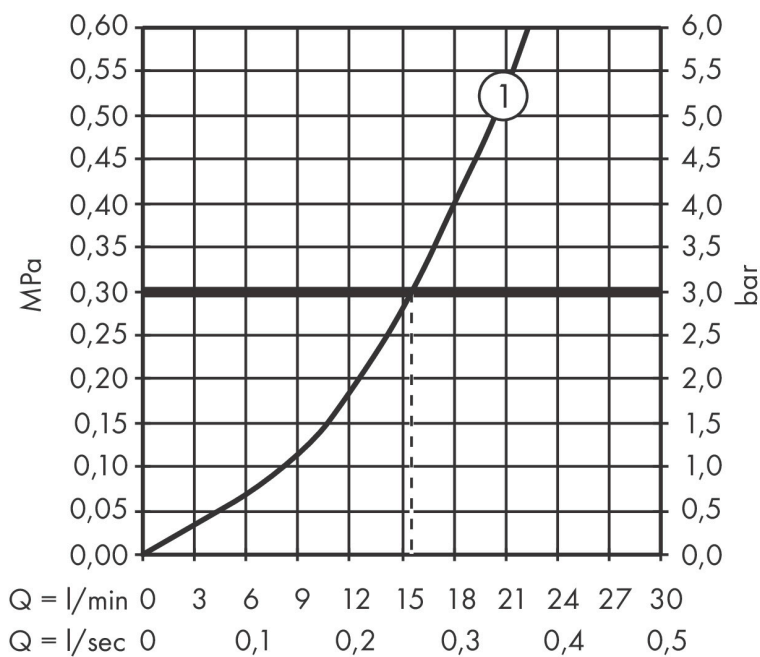

Merk	hansgrohe
Artikelnaam	Vernis Shape ééngreeps douchekraan opbouw
Art.nr.	71650670
Oppervlakte	Mat zwart
Netto prijs	154,22 EUR

Product foto

Kenmerken

- 1 functie
- maximale doorstroomhoeveelheid bij 3 bar: 15,7 l/min
- keramisch kardoos
- temperatuurbegrenzing instelbaar
- terugslagklep
- slangaansluiting: DN15
- minimale bedrijfsdruk: 1 bar
- maximale bedrijfsdruk: 10 bar

Maat tekeningen

Certificaat

Merk hansgrohe
 Artikelnaam **Vernis Shape** ééngreeps douchekraan opbouw
 Art.nr. 71650670
 Oppervlakte Mat zwart
 Netto prijs 154,22 EUR

Stroomschema

Merk	hansgrohe
Artikelnaam	Vernis Shape ééngreeps douchekraan opbouw
Art.nr.	71650670
Oppervlakte	Mat zwart
Netto prijs	154,22 EUR

Explosietekening voor bouwjaar: >04/21

Merk hansgrohe
 Artikelnaam **Vernis Shape** ééngreeps douchekraan opbouw
 Art.nr. 71650670
 Oppervlakte Mat zwart
 Netto prijs 154,22 EUR

Onderdelen voor bouwjaar: >04/21