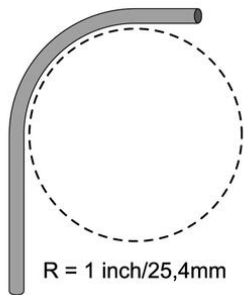

### T25 T-stuk zwart (RAL 9005)

- Inclusief richtplaatje dat in 1 richting voorzien kan worden van radiusbeveiliging van ICT-bekabeling (UTP, FTP en STP).
- Bevestiging op K25/P25/Z25 koker middels klikverbinding.
- Overlapt het deksel 5 mm. Zuiver haaks en op maat zagen van het deksel is niet nodig.

<b>Artikelnr.:</b>	<b>AT5781</b>
EAN:	8712259633367
Verpakkingshoeveelheid	5 x 10 st.
Materiaal	Kunststof
Hoogte	13 mm
Breedte	25 mm
Halogeenvrij	Ja
Soort bevestiging	Inklikbaar (snap)
Kleur	Zwart
RAL-nummer	9005
Uitvoering	Basis en deksel, chassisdeel en opbouw
Kwaliteitsklasse	Overig
Oppervlaktebescherming	Geen (onbehandeld)
Antibacteriële behandeling	Nee
Geschikt voor functiebehoud	Ja
Beschermfolie	Nee
Afgaande hoogte	
Afgaande breedte	
Verzending	50