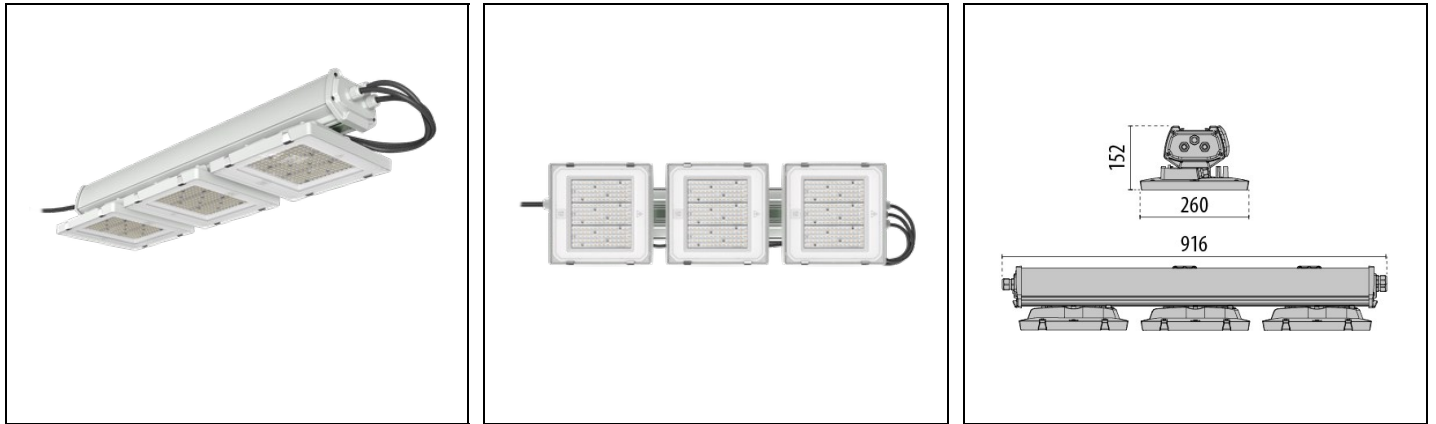

UNIQO 3M HLO

Bestelnr. LTH1312AQ857

Omschrijving

Modulaire High bay geschikt voor industriële, logistieke en sportieve toepassingen waar flexibele, efficiënte, betrouwbare en toekomstbestendige oplossingen vereist worden:

- Behuizing van gegoten aluminium met geïntegreerde koelribben
- Geïntegreerde koelribben voor optimale warmteafvoer van de LED-bronnen
- Driverbehuizing van geëxtrudeerd aluminium
- Polyester poedercoating in grijze kleur RAL 7035
- Eindkappen van technopolymeer
- Schroeven van gegalvaniseerd staal
- LED-Platine met metalen kern-PCB en hochefficiënte LEDs
- Beschikbaar in de Sensor-versie met geïntegreerde PIR-sensor voor daglicht
- De EMERGENCY-versie heeft een geïntegreerde batterij met 3 uur autonomie
- Exclusieve lenzen van PMMA met hoge optische transmissie voor maximale stabiliteit en prestaties op lange termijn, zelfs bij hoge temperaturen
- Standaard 4 mm gehard glas, dat een hoge slagvastheid biedt en geschikt is voor veeleisende toepassingen zoals sporthallen
- Snelmontageclips van glanzend roestvrij staal
- Kan hoge omgevingstemperaturen weerstaan en daarbij de maximale lichtopbrengst behouden zonder de levensduur van het product te compromitteren
- Het product wordt standaard geleverd met een ophangkit en kan op alternatieve manieren worden geïnstalleerd met behulp van de beschikbare montage materialen, die afzonderlijk kunnen worden besteld
- Extra accessoires en reserveonderdelen zijn beschikbaar
- De productlijn is gecertificeerd door derden
- Het is gecertificeerd volgens de DIN 18032-2 norm voor balinslagbestendigheid en is daardoor geschikt voor installatie in gymzalen en indoor sportfaciliteiten. Sommige montage mogelijkheden zijn mogelijk niet compatibel met dit type toepassing

Om een constante actualisering van haar producten te bevorderen, behoudt PERFORMANCE in LIGHTING zich het recht voor om zonder voorafgaande kennisgeving, wijzigingen aan te brengen. Daarom is het altijd aan te raden om de laatste versie te lezen die op de website www.performanceinlighting.com is gepubliceerd. Geleverde lumenoutput en stroomverbruik, inclusief verliezen, zijn onderhevig aan een tolerantie van +/-7%. Tenzij anders vermeld, gelden de waarden bij een omgevingstemperatuur van 25°C. De garantievoorwaarden zijn beschikbaar op <https://www.performanceinlighting.com/qr/company/led-warranty>