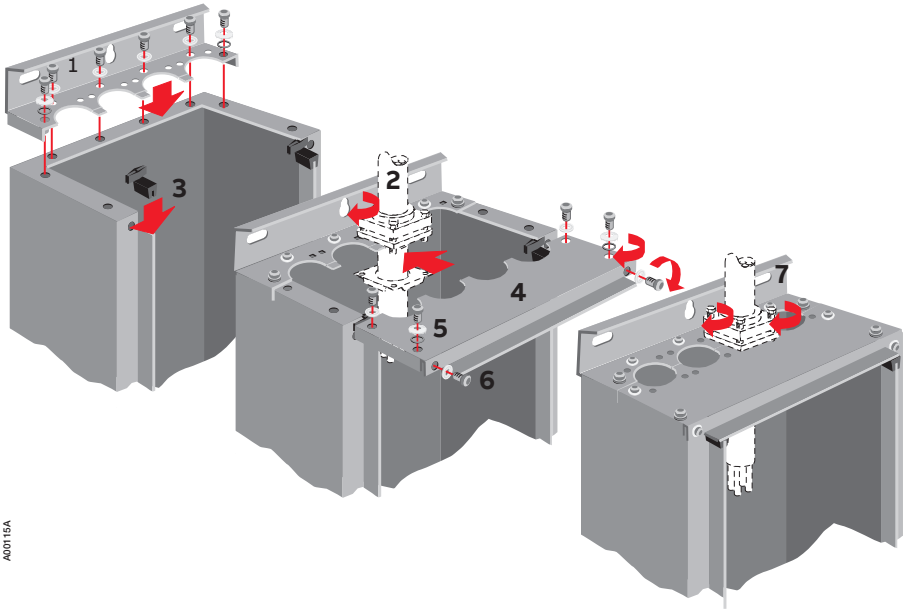

OEZXP_24R...38R

A00115A