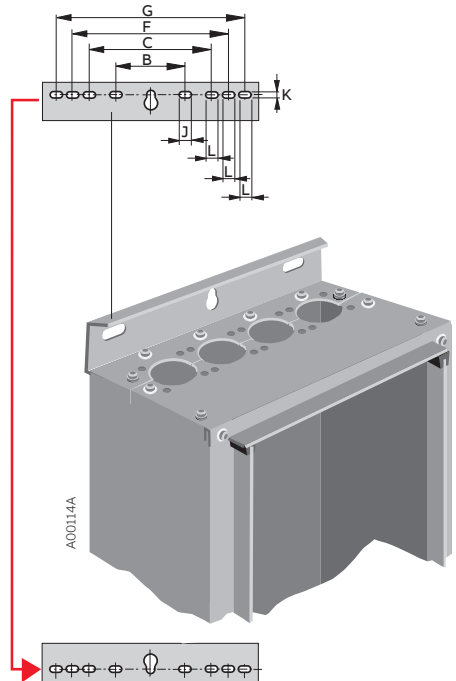

—
INSTALLATION INSTRUCTION

Cable entry plate

OEZXP_24R...38R

OEZXP_24R...38R

	B	C	F	G	J	K	L
OEZXP_24R	303	-	-	-	35	-	11
OEZXP_34R	303	-	-	-	35	-	11
OEZXP_44R	303	-	-	-	35	-	11
OEZXP_28R	303	512	612	712	35	27	11
OEZXP_38R	303	512	612	712	35	27	11