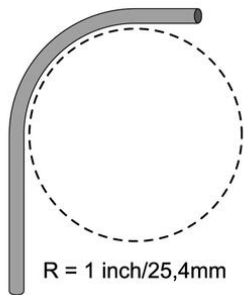

### FW25 Haaks hoekstuk zwart (RAL 9005)

- Inclusief richtplaatje voorzien van radiusbeveiliging ten behoeve van ICT-bekabeling (UTP, FTP en STP).
- Bevestiging op K25/P25/Z25 koker middels klikverbinding.
- Overlapt het deksel 5 mm. Zuiver haaks en op maat zagen van het deksel is niet nodig.

<b>Artikelnr.:</b>	<b>AT5663</b>
EAN:	8712259633183
Verpakkingshoeveelheid	5 x 10 st.
Materiaal	Kunststof
Hoogte	13 mm
Breedte	25 mm
Halogeenvrij	Ja
Soort bevestiging	Inklikbaar (snap)
Kleur	Zwart
RAL-nummer	9005
Uitvoering	Basis en deksel, chassisdeel en opbouw
Kwaliteitsklasse	Overig
Oppervlaktebescherming	Geen (onbehandeld)
Antibacteriële behandeling	Nee
Geschikt voor functiebehoud	Ja
Beschermfolie	Nee
Hoek	90 - 90 °
Verzending	50