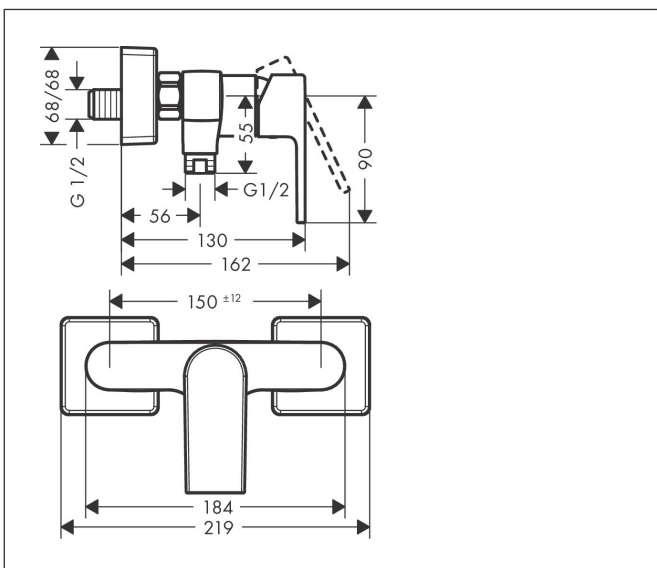

Merk	hansgrohe
Artikelnaam	<b>Vernis Shape</b> ééngreeps douchekraan met 2 flow rates
Art.nr.	71656000
Oppervlakte	chrom
Netto prijs	110,21 EUR

## Kenmerken

- 1 functie
- maximale doorstroomhoeveelheid bij 3 bar: 31 l/min
- keramisch kardoos met Eco-handgrieppositie voor een tot 50% gereduceerde stroomsnelheid
- temperatuurbegrenzing instelbaar
- terugslagklep
- slangaansluiting: DN15
- minimale bedrijfsdruk: 1 bar
- maximale bedrijfsdruk: 10 bar

## Maat tekeningen