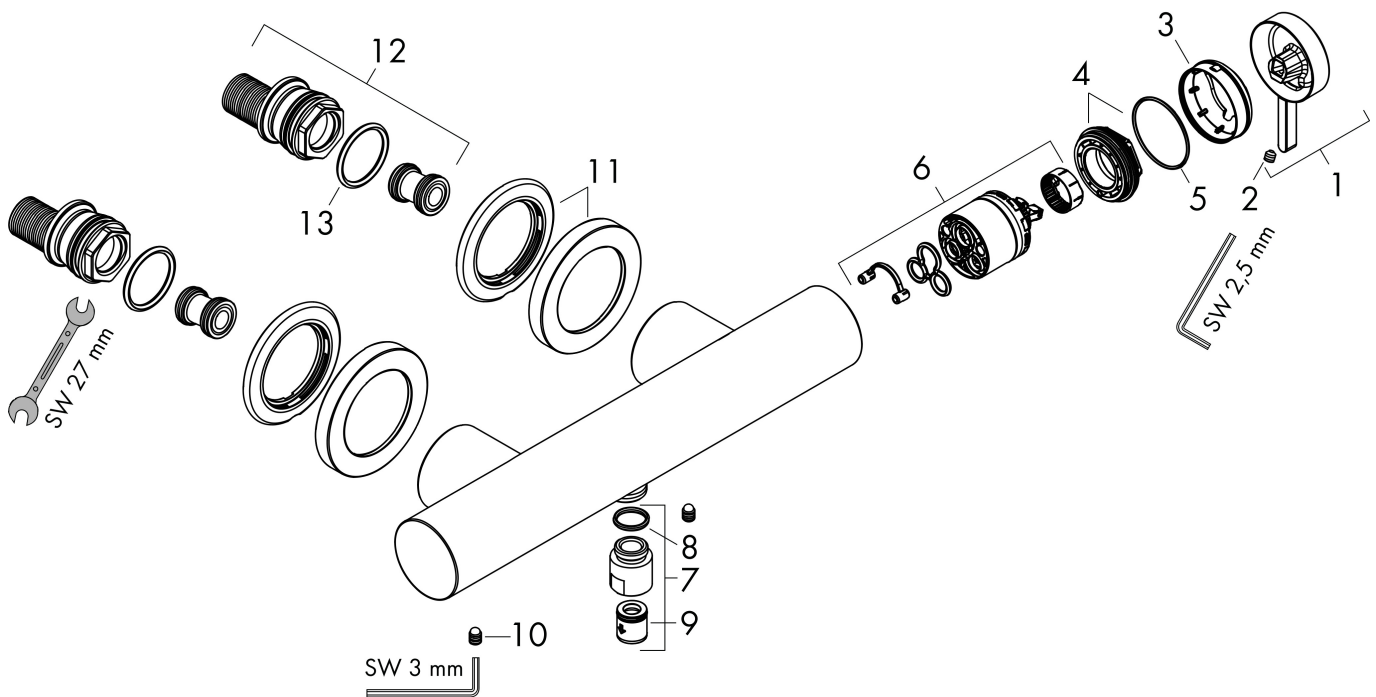

Merk hansgrohe
 Artikelnaam **Finoris** ééngreeps douchekraan opbouw
 Art.nr. 76620000
 Oppervlakte chroom
 Netto prijs 246,87 EUR

reddot winner 2021

DESIGN
AWARD
2021

GERMAN
DESIGN
AWARD
GOLD
2022

Product foto

Kenmerken

- 1 functie
- installatie met hartafstand 150 ± 12 mm
- maximale doorstroomhoeveelheid bij 3 bar: 16,7 l/min
- keramisch kardoes
- terugslagklep
- slangaansluiting: DN15
- minimale bedrijfsdruk: 1 bar
- maximale bedrijfsdruk: 10 bar

Maat tekeningen

Certificaat

Merk hansgrohe
 Artikelnaam **Finoris** ééngreeps douchekraan opbouw
 Art.nr. 76620000
 Oppervlakte chroom
 Netto prijs 246,87 EUR

Stroomschema

Merk	hansgrohe
Artikelnaam	Finoris ééngreeps douchekraan opbouw
Art.nr.	76620000
Oppervlakte	chromoem
Netto prijs	246,87 EUR

Explosietekening voor bouwjaar: >06/21

Merk hansgrohe
 Artikelnaam **Finoris** ééngreeps douchekraan opbouw
 Art.nr. 76620000
 Oppervlakte chroom
 Netto prijs 246,87 EUR

Onderdelen voor bouwjaar: >06/21