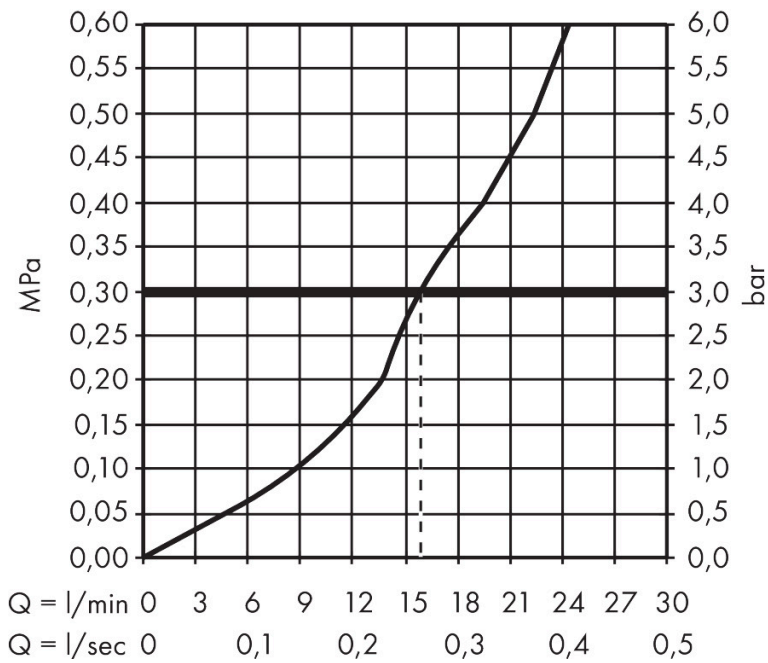

Kenmerken

- 1 functie
- installatie met hartafstand 150 ± 12 mm
- maximale doorstroomhoeveelheid bij 3 bar: 16,7 l/min
- keramisch kardoes
- terugslagklep
- slangaansluiting: DN15
- minimale bedrijfsdruk: 1 bar
- maximale bedrijfsdruk: 10 bar

Maat tekeningen

Certificaat

Merk hansgrohe
 Artikelnaam **Finoris** ééngreeps douchekraan opbouw
 Art.nr. 76620000
 Oppervlakte chroom
 Netto prijs 246,87 EUR

Stroomschema

Merk	hansgrohe
Artikelnaam	Finoris ééngreeps douchekraan opbouw
Art.nr.	76620000
Oppervlakte	chromoem
Netto prijs	246,87 EUR