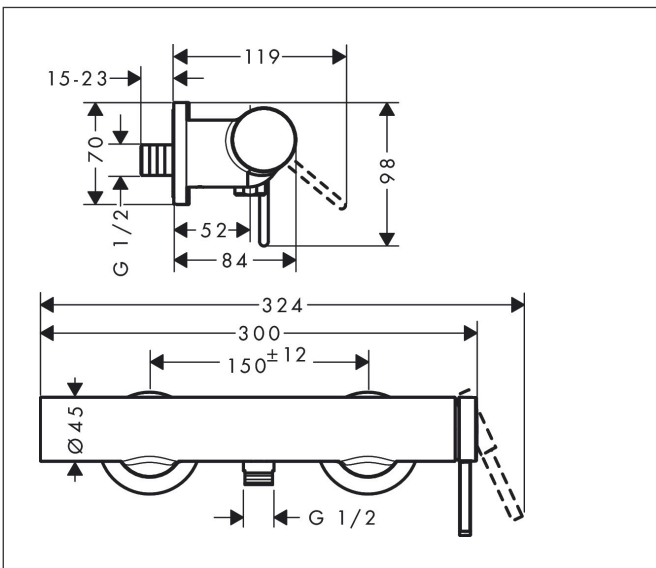

Merk hansgrohe
 Artikelnaam **Finoris** ééngreeps douchekraan opbouw
 Art.nr. 76620000
 Oppervlakte chroom
 Netto prijs 246,87 EUR

reddot winner 2021

DESIGN
AWARD
2021

GERMAN
DESIGN
AWARD
GOLD
2022

Product foto

Kenmerken

- 1 functie
- installatie met hartafstand 150 ± 12 mm
- maximale doorstroomhoeveelheid bij 3 bar: 16,7 l/min
- keramisch kardoes
- terugslagklep
- slangaansluiting: DN15
- minimale bedrijfsdruk: 1 bar
- maximale bedrijfsdruk: 10 bar

Maat tekeningen

Certificaat

Merk hansgrohe
 Artikelnaam **Finoris** ééngreeps douchekraan opbouw
 Art.nr. 76620000
 Oppervlakte chroom
 Netto prijs 246,87 EUR

Stroomschema

Merk	hansgrohe
Artikelnaam	Finoris ééngreeps douchekraan opbouw
Art.nr.	76620000
Oppervlakte	chromoem
Netto prijs	246,87 EUR