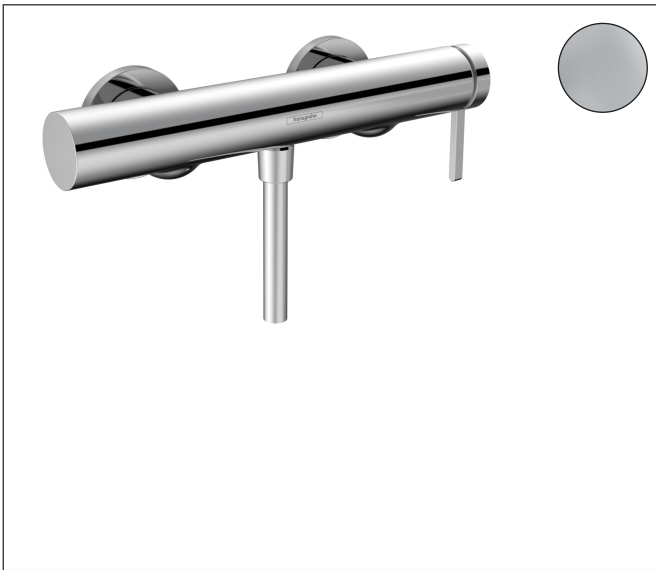

Merk hansgrohe
 Artikelnaam **Finoris** ééngreeps douchekraan opbouw
 Art.nr. 76620000
 Oppervlakte chroom
 Netto prijs 246,87 EUR

reddot winner 2021

DESIGN
AWARD
2021

GERMAN
DESIGN
AWARD
GOLD
2022

Product foto

Kenmerken

- 1 functie
- installatie met hartafstand 150 ± 12 mm
- maximale doorstroomhoeveelheid bij 3 bar: 16,7 l/min
- keramisch kardoes
- terugslagklep
- slangaansluiting: DN15
- minimale bedrijfsdruk: 1 bar
- maximale bedrijfsdruk: 10 bar

Maat tekeningen

Certificaat

Merk hansgrohe
 Artikelnaam **Finoris** ééngreeps douchekraan opbouw
 Art.nr. 76620000
 Oppervlakte chroom
 Netto prijs 246,87 EUR

Stroomschema

Merk	hansgrohe
Artikelnaam	Finoris ééngreeps douchekraan opbouw
Art.nr.	76620000
Oppervlakte	chromoem
Netto prijs	246,87 EUR

Explosietekening voor bouwjaar: >06/21

Merk hansgrohe
 Artikelnaam **Finoris** ééngreeps douchekraan opbouw
 Art.nr. 76620000
 Oppervlakte chroom
 Netto prijs 246,87 EUR

Onderdelen voor bouwjaar: >06/21