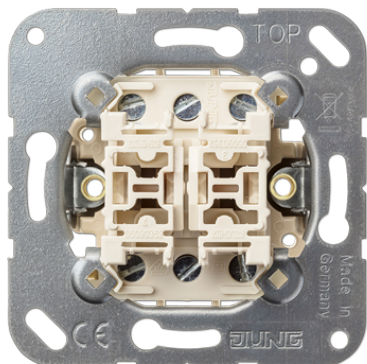

Productdatablad

Multipulsdrukker 2-voudig (basetelement)

Artikelnr.

532-4 EU

Multipulsdrukker 2-voudig 10 A 250 V ~ (basetelement)

met schroefklemmen voor massieve en soepele aders tot 2,5 mm²

(schroefbevestiging)

Bijzonder geschikt als impulsgever voor relaischakelingen, bijv. in combinatie met relaisstation art.nr. RS 8 REGHE.

Geen elektrische of mechanische vergrendeling.

Uitsluitend toepassen in de CD - en LS range (alleen "kunststofuitvoeringen").

Uitvoering:

Dubbel-impulsdrukker met 2 x 2 maakcontacten (potentiaalvrij) en nulstand