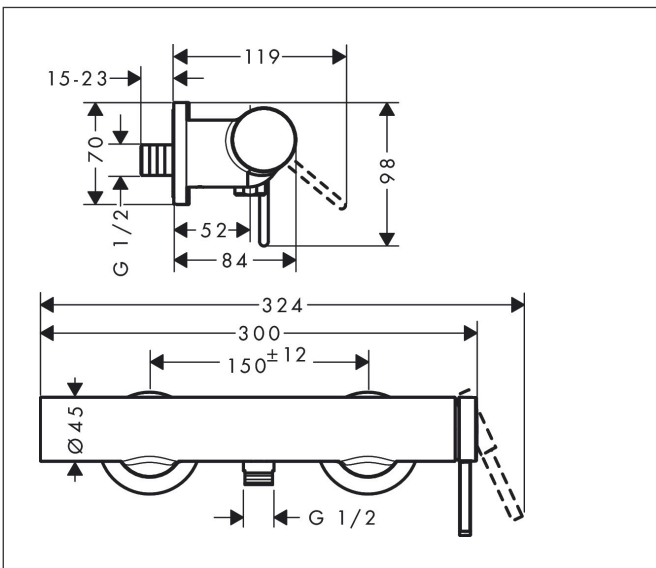

Merk hansgrohe  
 Artikelnaam **Finoris** ééngreeps douchekraan opbouw  
 Art.nr. 76620670  
 Oppervlakte Mat zwart  
 Netto prijs 345,66 EUR

reddot winner 2021

DESIGN  
AWARD  
2021

GERMAN  
DESIGN  
AWARD  
GOLD  
2022

## Kenmerken

- 1 functie
- installatie met hartafstand  $150 \pm 12$  mm
- maximale doorstroomhoeveelheid bij 3 bar: 16,7 l/min
- keramisch kardoos
- terugslagklep
- slangaansluiting: DN15
- minimale bedrijfsdruk: 1 bar
- maximale bedrijfsdruk: 10 bar

## Maat tekeningen