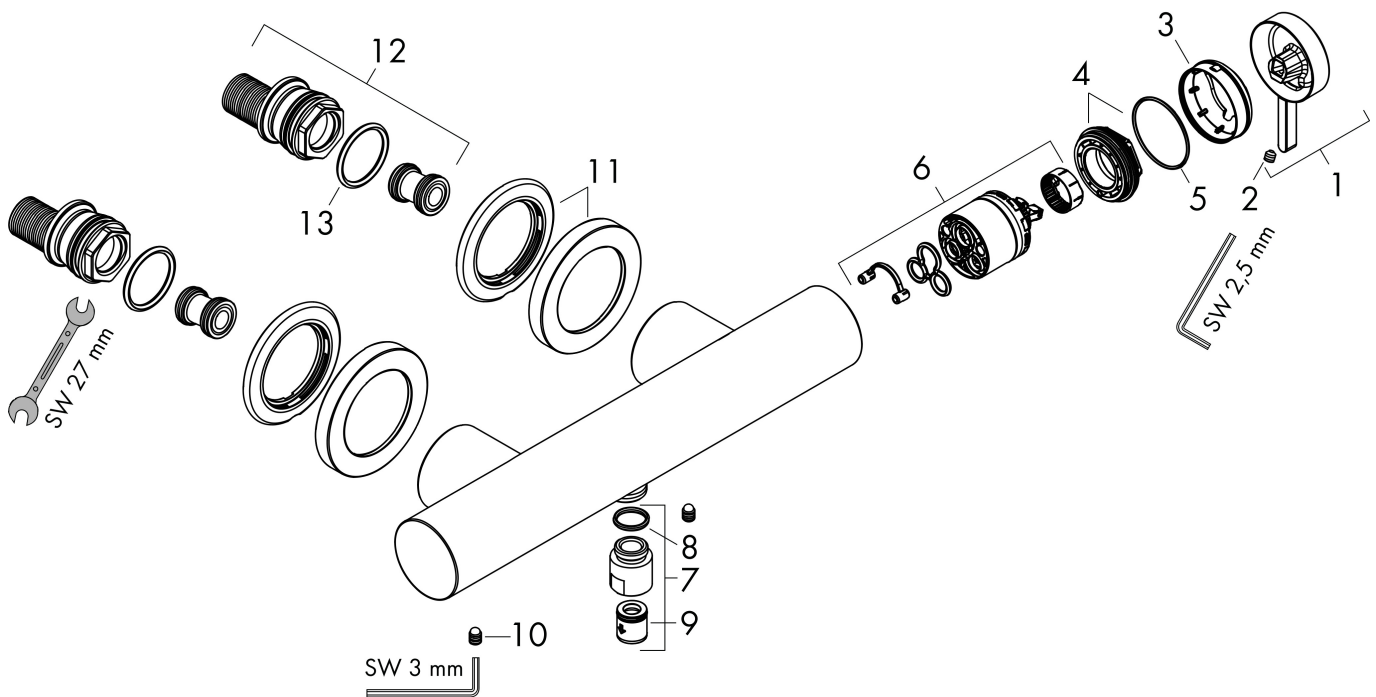

Merk	hansgrohe
Artikelnaam	Finoris ééngreeps douchekraan opbouw
Art.nr.	76620670
Oppervlakte	Mat zwart
Netto prijs	345,66 EUR

Explosietekening voor bouwjaar: >06/21