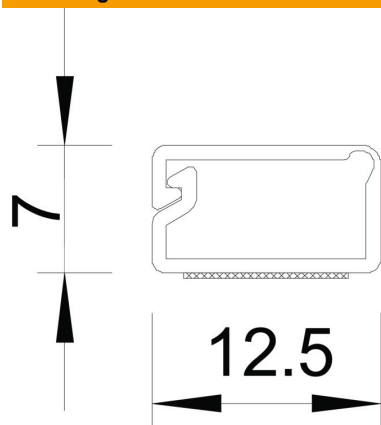

### Stamgegevens

Artikelnummer	6150276
Type	WDKMD7RW
Omschrijving 1	Minikanaal met kleeffolie
Omschrijving 2	en scharnierbovenstuk
Fabrikant	OBO
Dimensie	7x12,5x2000
Kleur	zuiver wit; RAL 9010
Materiaal	Polyvinylchloride
Kleinste verkoop-eenheid	2
Eenheid van hoeveelheid	Meter
Gewicht	5 kg
Eenheid gewicht	kg/100 m
CO2-voetafdruk (GWP) van wieg tot poort	0,1099 kg CO2e / 1 Meter

# Technisch specificatieblad

### Afmetingen

Lengte	2.000 mm
Breedte	12,5 mm
Hoogte	7 mm