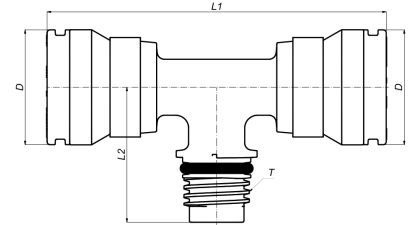

## VVSK-T26M26: T-Stuk aanvoer voor verdeler Ø26

### Commerciële informatie

Kunststoffen T stuk voor verdeler mannelijk, met 2x SK aansluiting

#### Dimensies basiseenheid

Hoogte	40 mm
Lengte	117 mm
Breedte	67 mm
Netto gewicht	0,101 kg

## Technische kenmerken

Materiaal aansluiting 1	Polyvinylidenefluoride (PVDF)	Hoek	90 Hoekgraden
Oppervlaktebescherming aansluiting 1	Onbehandeld	Uitwendige buisdiameter aansluiting 1	26 Millimeter
Oppervlaktebehandeling aansluiting 1	Onbehandeld	Uitwendige buisdiameter aansluiting 3	26 Millimeter
Materiaal aansluiting 2	Polyvinylidenefluoride (PVDF)	Sleutelwijdte	0 Millimeter
Oppervlaktebescherming aansluiting 2	Onbehandeld	Max. werkdruk bij 20°C	10 bar
Oppervlaktebehandeling aansluiting 2	Onbehandeld	Sleutelwijdte wartel	0 Millimeter
Materiaal aansluiting 3	Polyvinylidenefluoride (PVDF)	Mediumtemperatuur (continu)	-10 70 Graden Celsius
Oppervlaktebehandeling aansluiting 3	Onbehandeld	Standard Dimension Ratio (SDR)	0
Model	T-stuk		
Stromende uitvoering (met binnenradius)	✘		
Verlopend	✘		
Systeemgebonden	✓		
Aansluiting 1	Insteek (push-fitting)		
Contourcode aansluiting 1	Overig		
Aansluiting 2	Binnendraad cilindrisch BSPP-G (ISO 228-1)		
Contourcode aansluiting 2	Overig		
Aansluiting 3	Insteek (push-fitting)		
Contourcode aansluiting 3	Overig		
Norm flens	Overig		
Materiaal afdichting	Ethyleen-Propyleen-Dieën-Monomeer (EPDM)		
Hoofdkleur fitting	Wit		
Hoge treksterkte	✘		
Ringstijfheidsklasse	Overig		
Met pakkingen	✓		
Met aftapper	✘		
Met ontluchter	✘		
Met thermische isolatie	✘		
Met stootnok/-rand	✘		
Afgedopt	✘		
FM keur	✘		
LPCB keur	✘		
ULC keur	✘		
UL-keur	✘		
DIN-CERTCO certificaat	✘		
VdS keur	✘		
Met TUV goedkeuring	✘		
DVGW-keur voor gas	✘		
DVGW-keur voor water	✓		
KIWA-keur	✓		
Gastec QA	✘		
KOMO-keur	✓		
Type goedkeuring volgens BBR / EKS	✘		