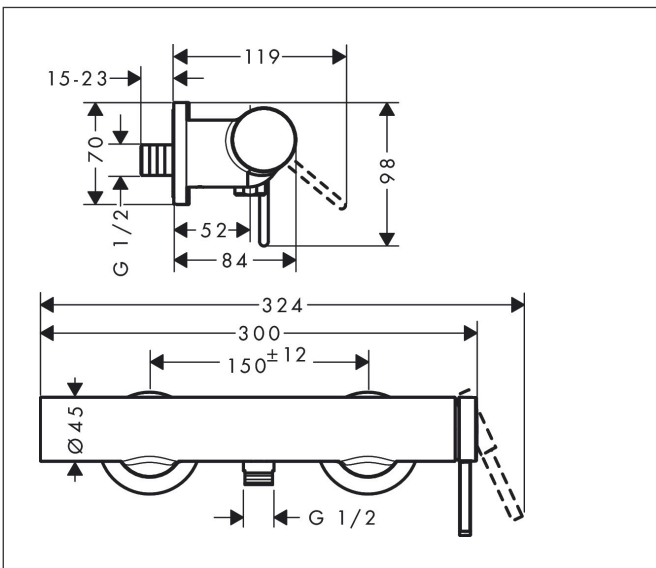

Merk hansgrohe
 Artikelnaam **Finoris** ééngreeps douchekraan opbouw
 Art.nr. 76620700
 Oppervlakte Mat wit
 Netto prijs 345,66 EUR

reddot winner 2021

DESIGN
AWARD
2021

GERMAN
DESIGN
AWARD
GOLD
2022

Product foto

Kenmerken

- 1 functie
- installatie met hartafstand 150 ± 12 mm
- maximale doorstroomhoeveelheid bij 3 bar: 16,7 l/min
- keramisch kardoes
- terugslagklep
- slangaansluiting: DN15
- minimale bedrijfsdruk: 1 bar
- maximale bedrijfsdruk: 10 bar

Maat tekeningen

Certificaat

Merk hansgrohe
 Artikelnaam **Finoris** ééngreeps douchekraan opbouw
 Art.nr. 76620700
 Oppervlakte Mat wit
 Netto prijs 345,66 EUR

Stroomschema

Merk	hansgrohe
Artikelnaam	Finoris ééngreeps douchekraan opbouw
Art.nr.	76620700
Oppervlakte	Mat wit
Netto prijs	345,66 EUR