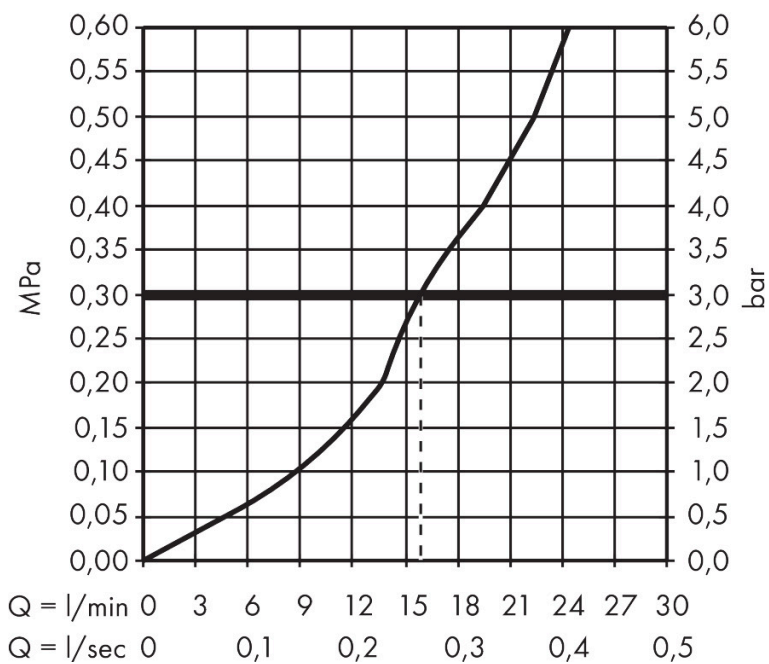

Merk hansgrohe
Artikelnaam **Finoris** ééngreeps douchekraan opbouw
Art.nr. 76620700
Oppervlakte Mat wit
Netto prijs 345,66 EUR

Stroomschema