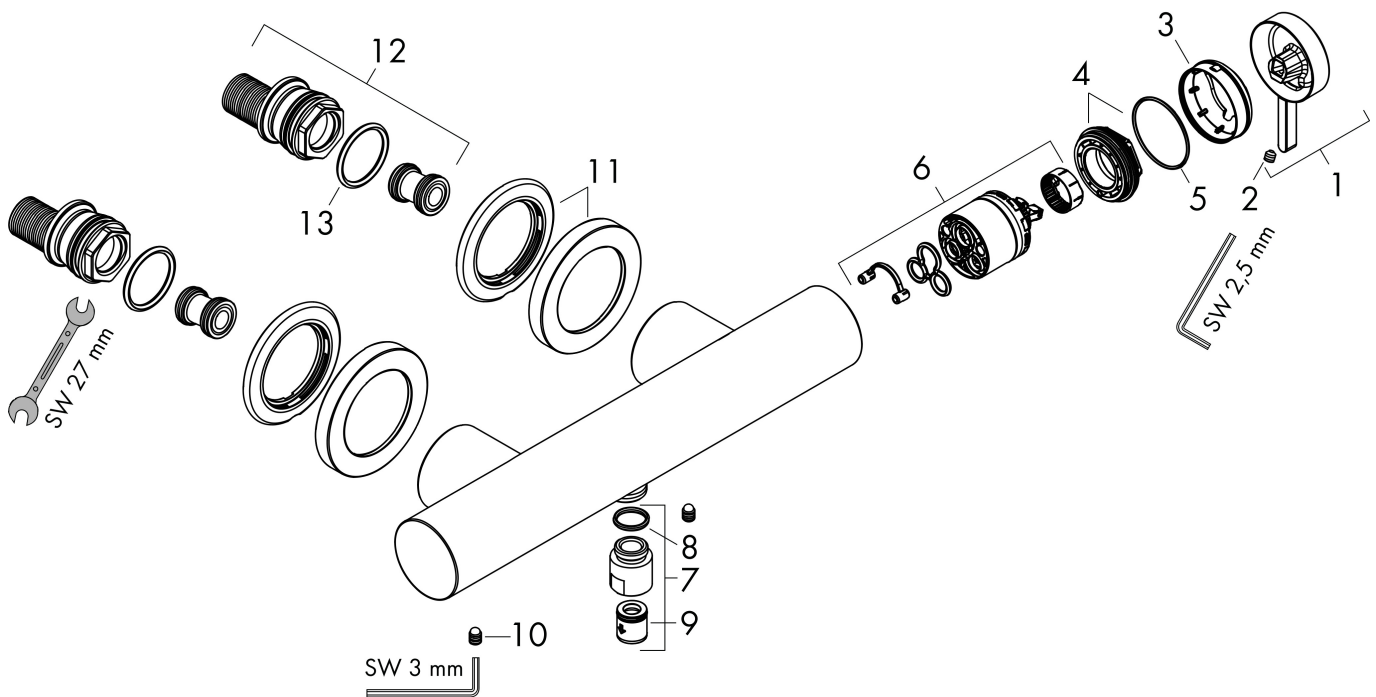

Merk hansgrohe
 Artikelnaam **Finoris** ééngreeps douchekraan opbouw
 Art.nr. 76620700
 Oppervlakte Mat wit
 Netto prijs 345,66 EUR

reddot winner 2021

DESIGN
AWARD
2021

GERMAN
DESIGN
AWARD
GOLD
2022

Product foto

Kenmerken

- 1 functie
- installatie met hartafstand 150 ± 12 mm
- maximale doorstroomhoeveelheid bij 3 bar: 16,7 l/min
- keramisch kardoes
- terugslagklep
- slangaansluiting: DN15
- minimale bedrijfsdruk: 1 bar
- maximale bedrijfsdruk: 10 bar

Maat tekeningen

Certificaat

Merk hansgrohe
 Artikelnaam **Finoris** ééngreeps douchekraan opbouw
 Art.nr. 76620700
 Oppervlakte Mat wit
 Netto prijs 345,66 EUR

Stroomschema

Merk	hansgrohe
Artikelnaam	Finoris ééngreeps douchekraan opbouw
Art.nr.	76620700
Oppervlakte	Mat wit
Netto prijs	345,66 EUR

Explosietekening voor bouwjaar: >06/21

Merk hansgrohe
 Artikelnaam **Finoris** ééngreeps douchekraan opbouw
 Art.nr. 76620700
 Oppervlakte Mat wit
 Netto prijs 345,66 EUR

Onderdelen voor bouwjaar: >06/21