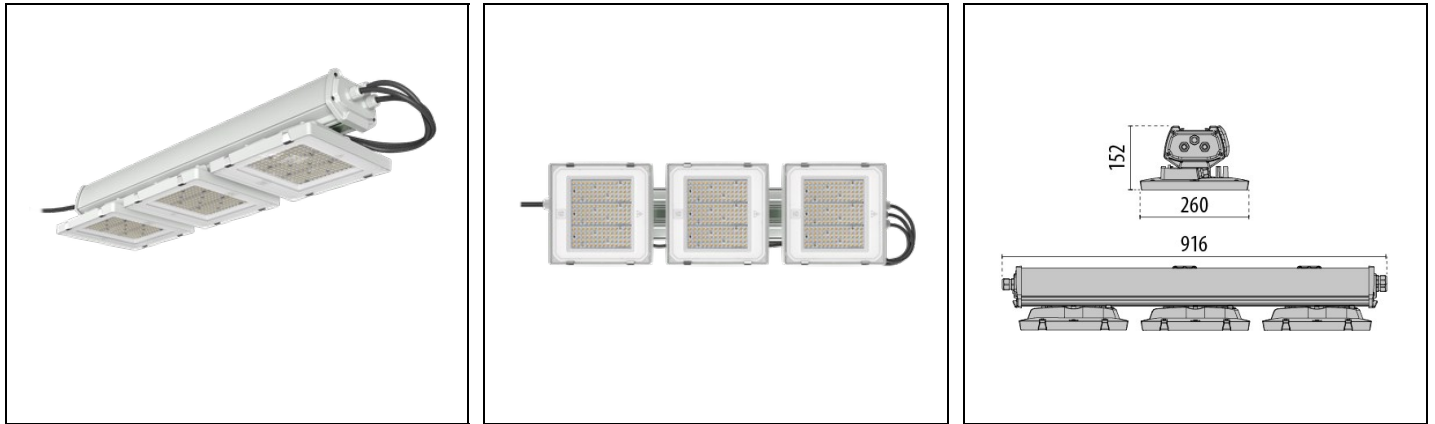

UNIQO 3M HLO

Bestelnr. LTH1312DH857

Omschrijving

Modulaire High bay geschikt voor industriële, logistieke en sportieve toepassingen waar flexibele, efficiënte, betrouwbare en toekomstbestendige oplossingen vereist worden:

- Behuizing van gegoten aluminium met geïntegreerde koelribben
- Geïntegreerde koelribben voor optimale warmteafvoer van de LED-bronnen
- Driverbehuizing van geëxtrudeerd aluminium
- Polyester poedercoating in grijze kleur RAL 7035
- Eindkappen van technopolymeer
- Schroeven van gegalvaniseerd staal
- LED-Platine met metalen kern-PCB en hochefficiënte LEDs
- Beschikbaar in de Sensor-versie met geïntegreerde PIR-sensor voor daglicht
- De EMERGENCY-versie heeft een geïntegreerde batterij met 3 uur autonomie
- Exclusieve lenzen van PMMA met hoge optische transmissie voor maximale stabiliteit en prestaties op lange termijn, zelfs bij hoge temperaturen
- Standaard 4 mm gehard glas, dat een hoge slagvastheid biedt en geschikt is voor veeleisende toepassingen zoals sporthallen
- Snelmontageclips van glanzend roestvrij staal
- Kan hoge omgevingstemperaturen weerstaan en daarbij de maximale lichtopbrengst behouden zonder de levensduur van het product te compromitteren
- Het product wordt standaard geleverd met een ophangkit en kan op alternatieve manieren worden geïnstalleerd met behulp van de beschikbare montage materialen, die afzonderlijk kunnen worden besteld
- Extra accessoires en reserveonderdelen zijn beschikbaar
- De productlijn is gecertificeerd door derden
- Het is gecertificeerd volgens de DIN 18032-2 norm voor balinslagbestendigheid en is daardoor geschikt voor installatie in gymzalen en indoor sportfaciliteiten. Sommige montage mogelijkheden zijn mogelijk niet compatibel met dit type toepassing

Om een constante actualisering van haar producten te bevorderen, behoudt PERFORMANCE in LIGHTING zich het recht voor om zonder voorafgaande kennisgeving, wijzigingen aan te brengen. Daarom is het altijd aan te raden om de laatste versie te lezen die op de website www.performanceinlighting.com is gepubliceerd. Geleverde lumenoutput en stroomverbruik, inclusief verliezen, zijn onderhevig aan een tolerantie van +/-7%. Tenzij anders vermeld, gelden de waarden bij een omgevingstemperatuur van 25°C. De garantievoorwaarden zijn beschikbaar op <https://www.performanceinlighting.com/qr/company/led-warranty>