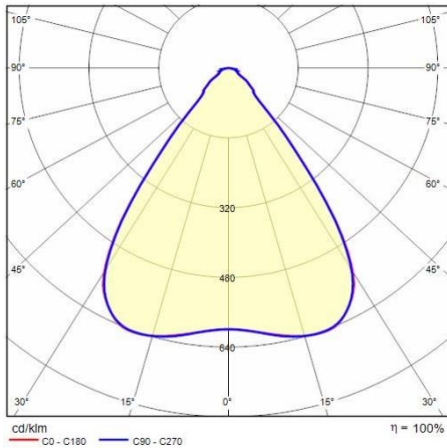

Fotometrische gegevens