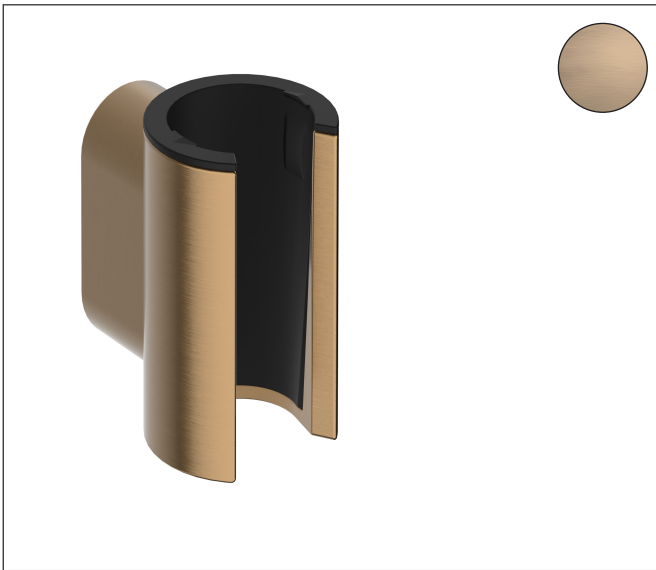

Merk	hansgrohe
Artikelnaam	Porter Fine wandhouder
Art.nr.	28885140
Oppervlakte	Brushed Bronze
Netto prijs	56,21 EUR

Product foto

Kenmerken

- universeel ontwerp dat perfect past op FixFit Fine S, E of Q
- vaste bevestigingspositie
- voor doucheslangen met een conische moer
- materiaal: metaal
- afmetingen: 52 x 31 x 42 mm (h x b x d)
- diameter boorgat: 6 mm
- 2 bevestigingspunten

Maat tekeningen