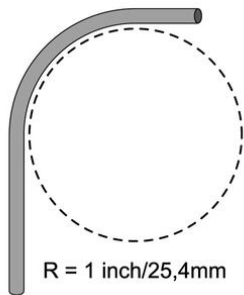

P25/K25 Hulpstukken

FW25 Haaks hoekstuk crème (RAL 1013)

- Inclusief richtplaatje voorzien van radiusbeveiliging ten behoeve van ICT-bekabeling (UTP, FTP en STP).
- Bevestiging op K25/P25/Z25 koker middels klikverbinding.
- Overlapt het deksel 5 mm. Zuiver haaks en op maat zagen van het deksel is niet nodig.

Artikelnr.:	AT5660
EAN:	8712259006055
Kleur	Overig
Verpakkingshoeveelheid	5 x 10 st.
Beschermingsgraad (IP)	-
Materiaal	Kunststof
Hoogte	13 mm
Breedte	25 mm
Halogeenvrij	Ja
Soort bevestiging	Inklikbaar (snap)
RAL-nummer	1013
Uitvoering	Basis en deksel, chassisdeel en opbouw
Kwaliteitsklasse	Overig
Oppervlaktebescherming	Geen (onbehandeld)
Antibacteriële behandeling	Nee
Slagvastheid	-
Geschikt voor functiebehoud	Ja
Beschermfolie	Nee
Hoek	90 - 90 °
Verzending	50