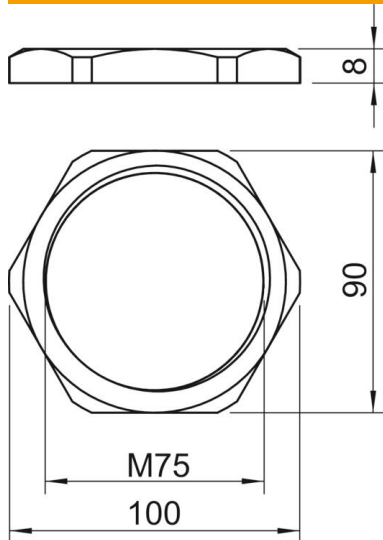

Technisch specificatieblad

Tegenmoer, metrische schroefdraad

Artikelnummer: 2091685

Tegenmoeren volgens DIN 46319 met metrische schroefdraad volgens IEC 423.

* Prijzen volgens DEL-notering.

CuZn
37 Messing

N vernikkeld

Stamgegevens

Artikelnummer	2091685
Type	169 MS M75
Omschrijving 1	Wartelmoer
Fabrikant	OBO
Dimensie	M75
Materiaal	messing
Oppervlak	vernikkeld
Oppervlaktenorm	
Kleinste verkoop-eenheid	3
Eenheid van hoeveelheid	Stuk
Gewicht	16,8 kg
Eenheid gewicht	kg/100 st.
CO2-voetafdruk (GWP) van wieg tot poort	0,1394 kg CO2e / 1 Stuk

Technisch specificatieblad

Tegenmoer, metrische schroefdraad

Artikelnummer: 2091685

Afmetingen

Afmeting e	100 mm
Maat L	8 mm

Technische gegevens

Schroefdraad	M75 x 1,5
Soort schroefdraad	Metrisch
Nominale schroefdraadmaat metrisch/PG	75
Glasvezelversterkt	nee
Halogeenvrij	nee
Slagvast	nee
Sleutelwijdte	90