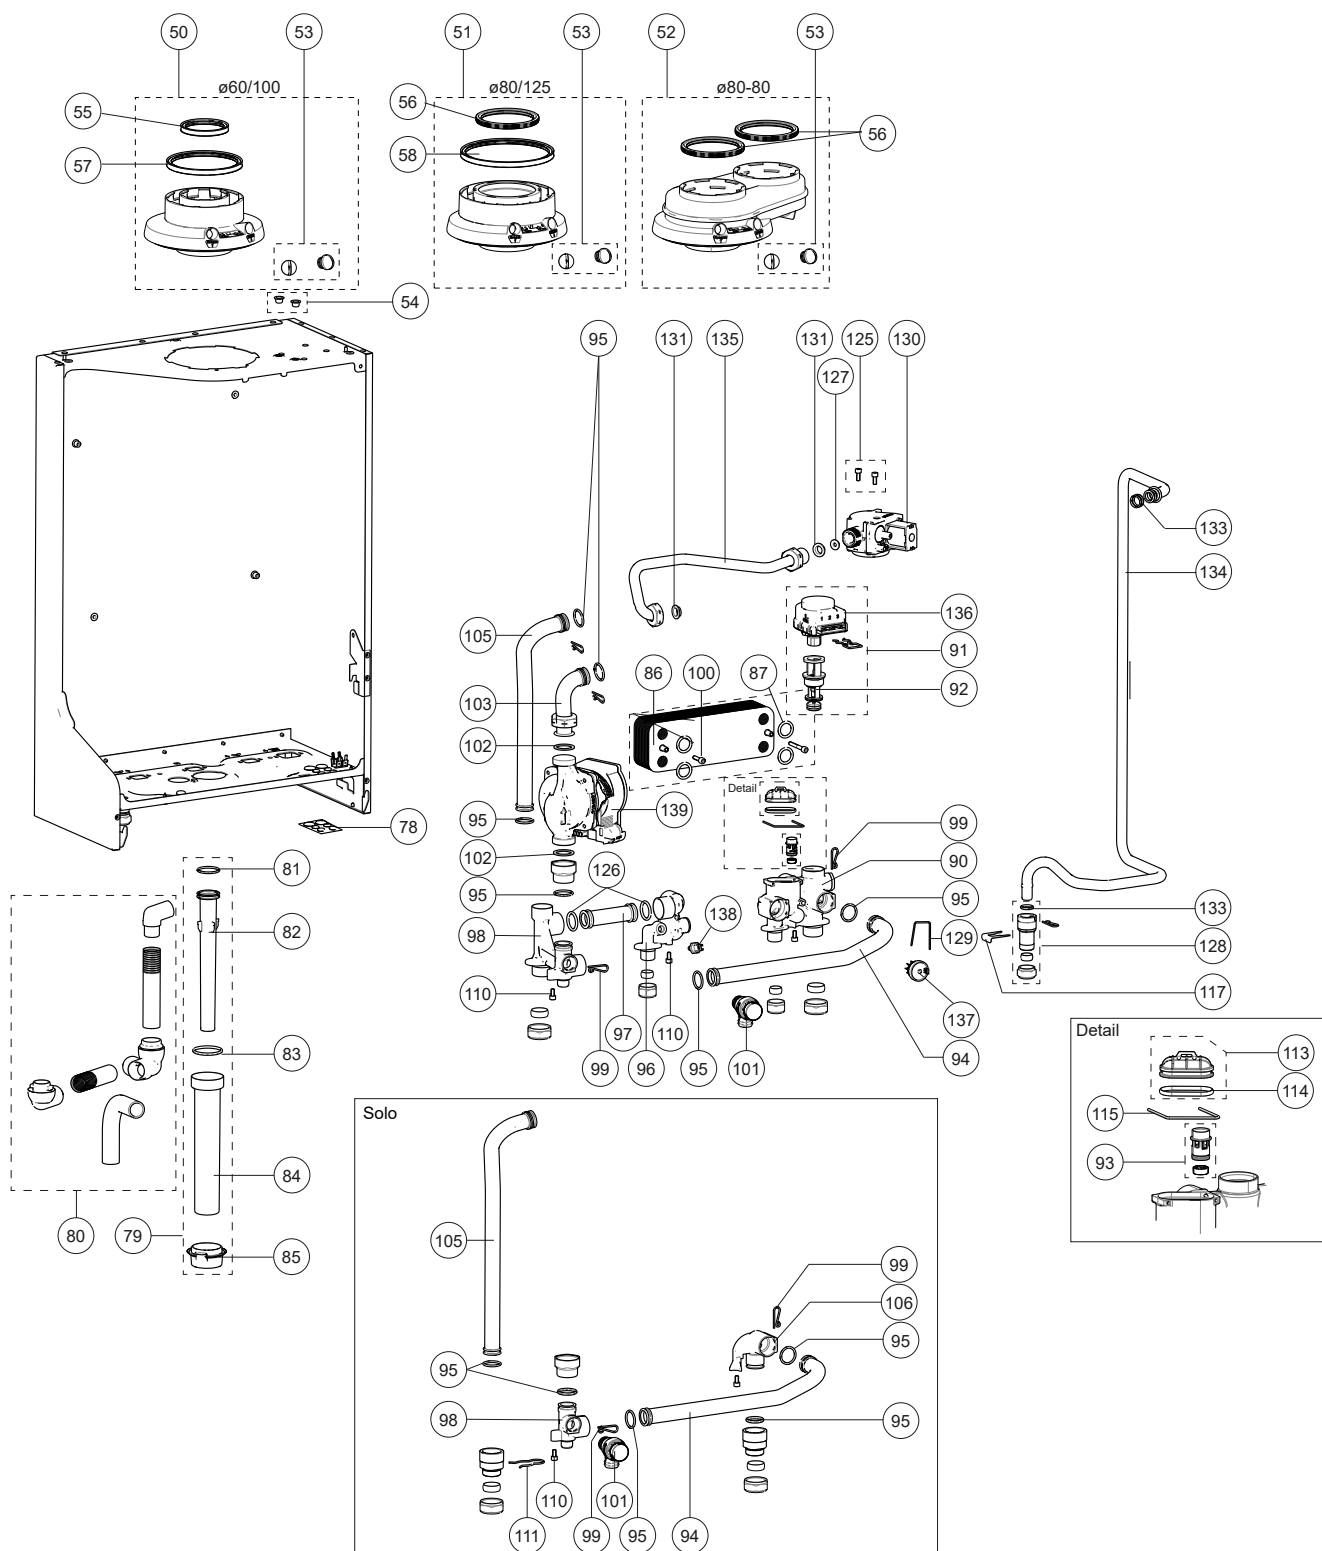

Achterwand en hydraulische componenten i Zone-Serie vanaf 8/2022

Pos.	Omschrijving	Art.nr.	i Zone-Serie V3.0					
			Type Type wisselaar Art.nr. ketel	Combi				Solo
				i28CZ	i36CZ	i28ECZ	i36ECZ	i32SZ
				iCon1 TY28B50H	iCon2 TY36B50H	iCon1 TY28E50H	iCon2 TY36E50H	iCon2 SY32B50H
Bouwjaar		8/22 >						
50	Adapter ø60/100 i-serie	RA10C0P1	X	X	X	X	X	
51	Adapter ø80/125 i-serie	RA10C0P0	optie	optie	optie	optie	optie	
52	Adapter ø80/80 i-serie	RA10T0P0	optie	optie	optie	optie	optie	
53	Stop meetpunten conc.aansl.st.(2x)	S4742600	X	X	X	X	X	
54	Stopdop transparant ø10 (2x)	S4378100	X	X	X	X	X	
55	Afdichtring rookgasafvoer ø60 (3x)	S4932700						
56	Afdichtring rookgasafvoer ø80 (3x)	S4816700						
57	Afdichtring rookgasafvoer ø100 (3x)	S4816800						
58	Afdichtring rookgasafvoer ø125 (3x)	S5031500						
78	Afdichting kabeldoorvoer	S4855600	X	X	X	X	X	
79	Sifonset compleet	S4863700	X	X	X	X	X	
80	Condensafvoerset	S4894100	X	X	X	X	X	
81	O-ring ø 28.25x2.62 sifonpijp iCon	S4851100	X	X	X	X	X	
82	Sifonpijp i-serie	S4846700	X	X	X	X	X	
83	O-ring ø 37.69x3.53 sifonbeker iCon	S4851200	X	X	X	X	X	
84	Sifonbeker i-serie	S4846600	X	X	X	X	X	
85	Afdichting sifonbeker-mantel i-serie	S4846900	X	X	X	X	X	
86	Platenwisselaar iCon1	S4851310	X		X			
86	Platenwisselaar iCon2	S4851410		X		X		
87	O-ring ø 18.64x3.53 plw a-serie(4x)	S4743800	X	X	X	X		
89	O-ring ø 13.94x2.62 ontl.shr (2x)	S4342300			X	X		
90	Hydroblok KPL.Ret.tapw.vlak knel V3	S5037900	X	X	X	X		
91	Cartridge incl.motor + clip EK	S4968500	X	X	X	X		
92	Cartridge driewegklep EK	S4990000	X	X	X	X		
93	Flowrestrictie ww 7,6 l/min wit	S4755300	X					
93	Flowrestrictie ww 8,5 l/min limoen	S4761600			X			
93	Flowrestrictie ww 12,0 l/min bruin	S4748500		X		X		
94	Leiding dwk-pomp iCon alu	S4851610	X	X	X	X	X	
95	O-ring ø 21.89x2.62 (2x)	S4360500	X	X	X	X	X	
96	Hydroblok aanvoer-plw knel sam.	S4968600	X	X	X	X		
97	Leiding aanvoer plw CBR-AP alu	S4955110	X	X	X	X		
98	Hydroblok kpl.aanvoer-pomp knel V3	S5040100	X	X	X	X		
	Hydroblok pomp solo	S5040200					X	
99	Borgclip leidingen hydroblok (10x)	S4747100	3X	3X	3X	3X	3X	
100	Bout m5x20 imbus (4x)	S4858500	2X	2X	2X	2X	2X	
101	Overstort 3 bar super hr	S4852500	X	X	X	X	X	
102	Afdichtring pomp 1" (2x)	S0009000	2X	2X	2X	2X	2X	
103	Leiding pomp-wisselaar CBR-AP alu	S5040400	X	X	X	X	X	
105	Leiding aanvoer iCon Combi alu	S5040500	X	X	X	X		
	Leiding aanvoer-wiss. Solo/Reg alu	S5040600					X	
106	Hydroblok retour solo V3	S4858110					X	
110	Bout m5x10 imbus (4x)	S4859900	4X	4X	4X	4X		
111	BORGVEER	S4404800	X	X	X	X	X	
113	Deksel tapwater hydroblok kunststof	S4950800	X	X	X	X		
114	O-ring deksel hydroblok (3x)	S4950900	X	X	X	X		
115	Clip deksel hydroblok (3x)	S4950600	X	X	X	X		
117	BORGPLAAT GASLEIDING	S4885700	X	X	X	X	X	
125	BOUT M 5X12 INBUS (3X)	S4440000	X	X	X	X	X	
126	O-ring ø21.82X3.53 (3X)	S4852700	3X	3X	3X	3X	2X	
127	Inspuiter Ø5,65 iCon1 G25-H2	S5041700	X		X			
	Inspuiter Ø6,35 iCon2 G25-H2	S5041800		X		X	X	
128	Aansluitbus gas 15 knel	S4887000	X	X	X	X	X	
129	Borgclip flowsensor hydroblok (10x)	S4747200	X	X	X	X		
130	Gasregelblok i-serie	S4856300	X	X	X	X	X	
131	Afdichting koppeling 3/4"gasbl.shr	S4340830	X	X	X	X	X