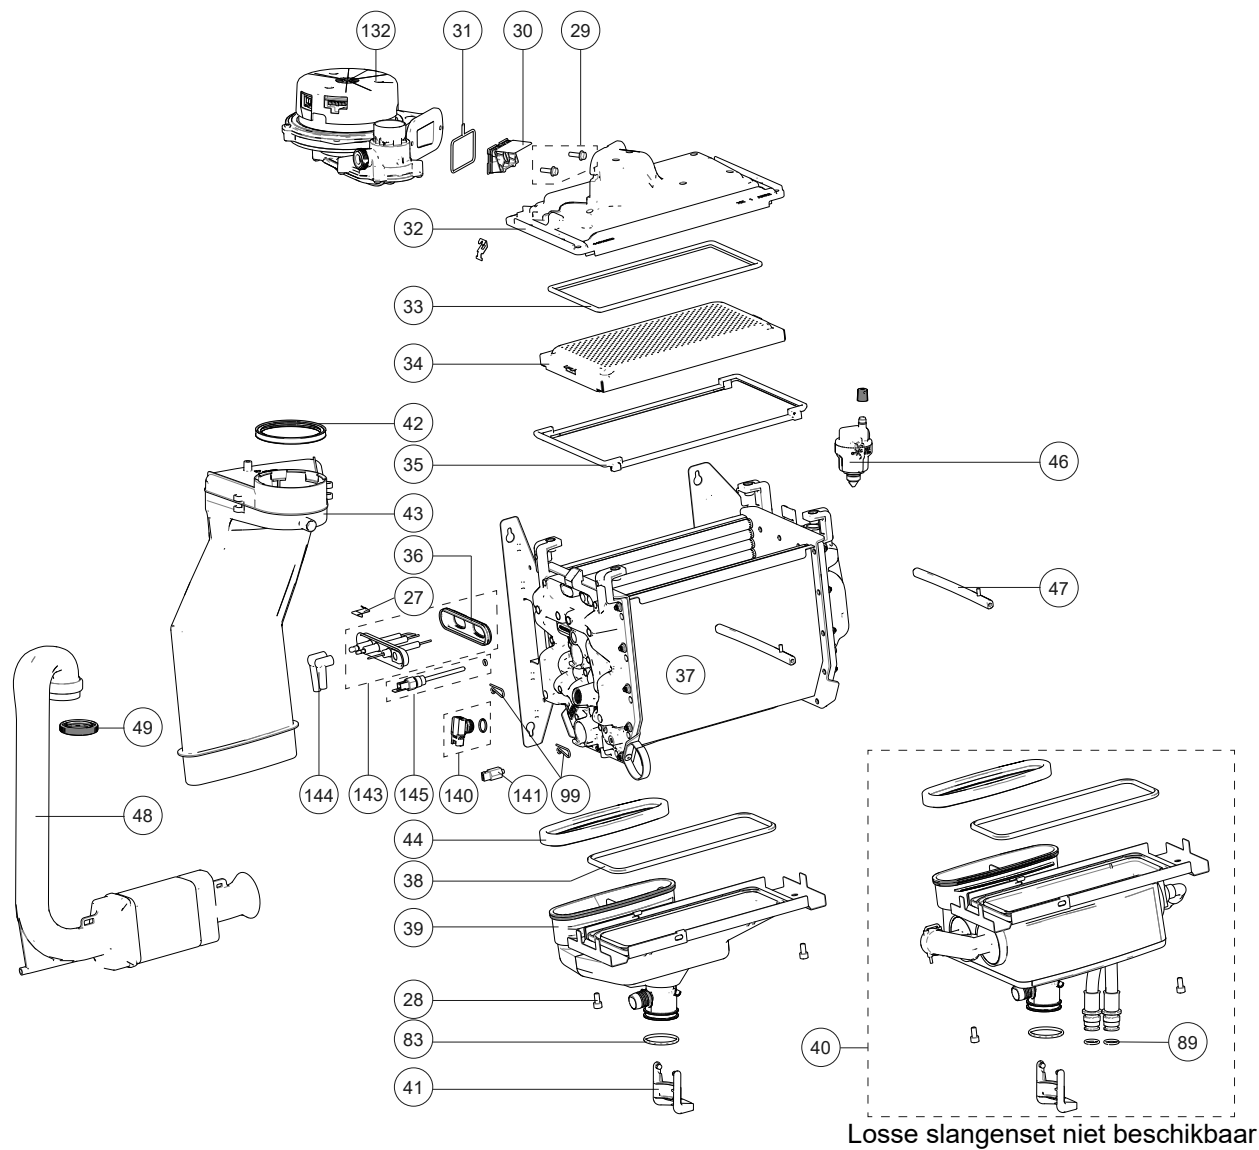

Onderdelen warmteblok i Zone-Serie vanaf 8/2022

Pos.	Omschrijving	Art.nr.	i Zone-Serie V3.0					
			Type Type wisselaar Art.nr. ketel	Combi				Solo
				i28CZ iCon1	i36CZ iCon2	i28ECZ iCon1	i36ECZ iCon2	i32SZ iCon2
				TY28B50H	TY36B50H	TY28E50H	TY36E50H	SY32B50H
Bouwjaar		8/'22 >						
27	Bevestigingsclip ontsteking iCon (2x)	S4850400	X	X	X	X	X	
28	Bout M 6X12 Imbus RVS (3X)	S4860300	X	2X	X	2X	2X	
29	Bout M 5X16 zeskant (5X)	S4313100	2X	2X	2X	2X	2X	
30	Terugslagklep bovenbak iCon	AA07400U	*	*	X	X	*	
* Toepassing op deze keteltypen NIET MOGELIJK								
31	Afdichting ventilator/bovenbak iCon	S4850200	X	X	X	X	X	
32	Bovenbak sam.iCon1	S4883300	X		X			
32	Bovenbak sam.iCon2	S4883400		X		X	X	
33	Afdichting bovenbak/brander iCon1 = onderh.set	S4867900	X		X			
33	Afdichting bovenbak/brander iCon2 = onderh.set	S4868000		X		X	X	
34	Branderbed iCon1	S4849100	X		X			
34	Branderbed iCon2	S4849200		X		X	X	
35	Afdichting wsslr/bovenbak iCon1 = onderh.set	S4867900	X		X			
35	Afdichting wsslr/bovenbak iCon2= onderh.set	S4868000		X		X	X	
36	Afdichting ionisatie/ontst.iCon	S4849600	X	X	X	X	X	
37	Wisselaar iCon1 V3.0		X		X			
37	Wisselaar iCon2 V3.0			X		X	X	
38	Afdichting onderbak iCon1	S4854610	X		X			
38	Afdichting onderbak iCon2	S4854710		X		X	X	
39	Condensbak sam.iCon1	S4863400	X					
39	Condensbak sam.iCon2	S4863500		X			X	
40	Economiserset CBR-AP iCon1	S4962300			X			
40	Economiserset CBR-AP iCon2	S4962400				X		
41	Sifon grendel i-serie	S4846800	X	X	X	X	X	
42	Afdichting rookgasafvoer	S4884300	X	X	X	X	X	
43	Rookgasafvoerpijp i-serie	S4844700	X	X	X	X	X	
44	Afdichting cond.bak/rookgaspijp i-serie	S4855900	X	X	X	X	X	
46	Ontluchter e/pf/shr chroom	S4419110	X	X	X	X	X	
47	Klemstang condensb iCon	S4850900	2X	2X	2X	2X	2X	
48	Aanzuigbuis i-serie	S4847800	X	X	X	X	X	
49	Lipring aanzuigbuis dn40 iCon	S4857000	X	X	X	X	X	

Zie voor complete Onderhoudssets pagina 186.