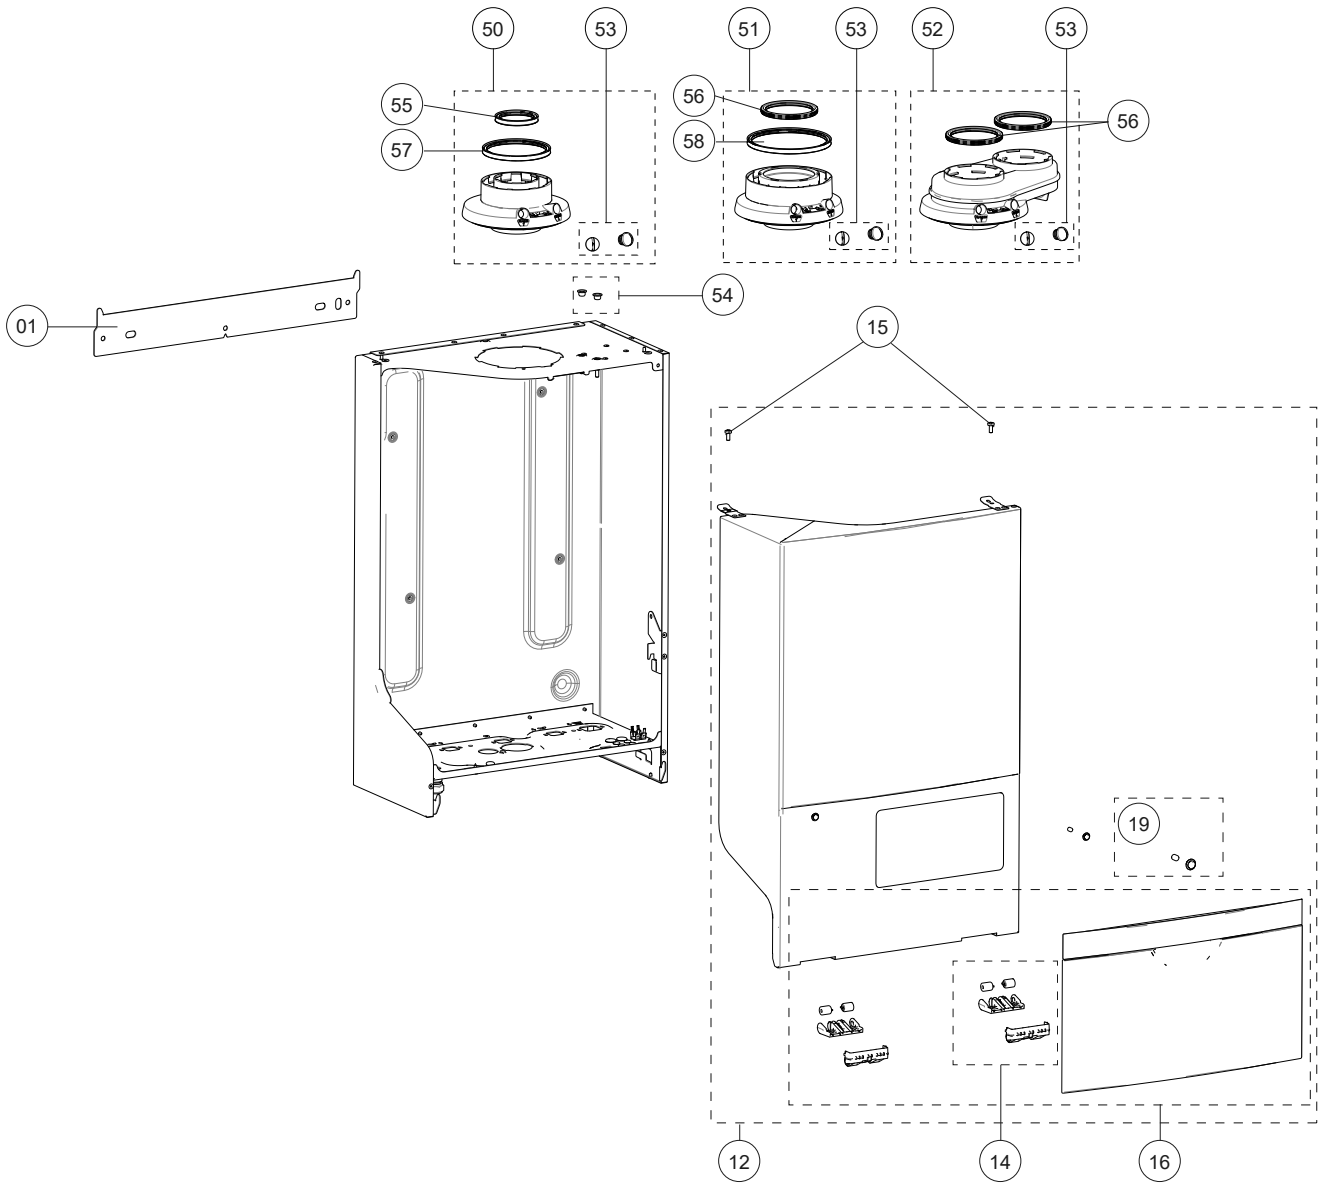

# Onderdelen mantel i Zone-Serie vanaf 8/2022

Pos.	Omschrijving	Art.nr.	i Zone-Serie V3.0					
			Type Type wisselaar Art.nr. ketel	Combi				Solo
				i28CZ iCon1	i36CZ iCon2	i28ECZ iCon1	i36ECZ iCon2	i32SZ iCon2
				TY28B50H	TY36B50H	TY28E50H	TY36E50H	SY32B50H
<b>Bouwjaar</b>			<b>8/'22 &gt;</b>					
1	Ophangbeugel iCon	S4854000	X	X	X	X	X	
12	Mantel sam.i-serie	S4875100	X	X	X	X	X	
14	Scharnier i-serie	S4877400	2X	2X	2X	2X	2X	
15	Bout M 5X12 DIN7985 (5X)	S4418710	2X	2X	2X	2X	2X	
16	KLEP MANTEL SAM. WIT	S4875500	X	X	X	X	X	
19	Magneet voor klep i-Serie (2x)	S5031700	X	X	X	X	X	
50	Adapter ø60/100 i-serie	RA10C0P1	X	X	X	X	X	
51	Adapter ø80/125 i-serie	RA10C0P0	optie	optie	optie	optie	optie	
52	Adapter ø80/80 i-serie	RA10T0P0	optie	optie	optie	optie	optie	
53	Stop meetpunten conc.aansl.st.(2x)	S4742600	X	X	X	X	X	
54	Stopdop transparant ø10 (2x)	S4378100	X	X	X	X	X	
55	Afdichtring rookgasafvoer ø60 (3x)	S4932700						
56	Afdichtring rookgasafvoer ø80 (3x)	S4816700						
57	Afdichtring rookgasafvoer ø100 (3x)	S4816800						
58	Afdichtring rookgasafvoer ø125 (3x)	S5031500						