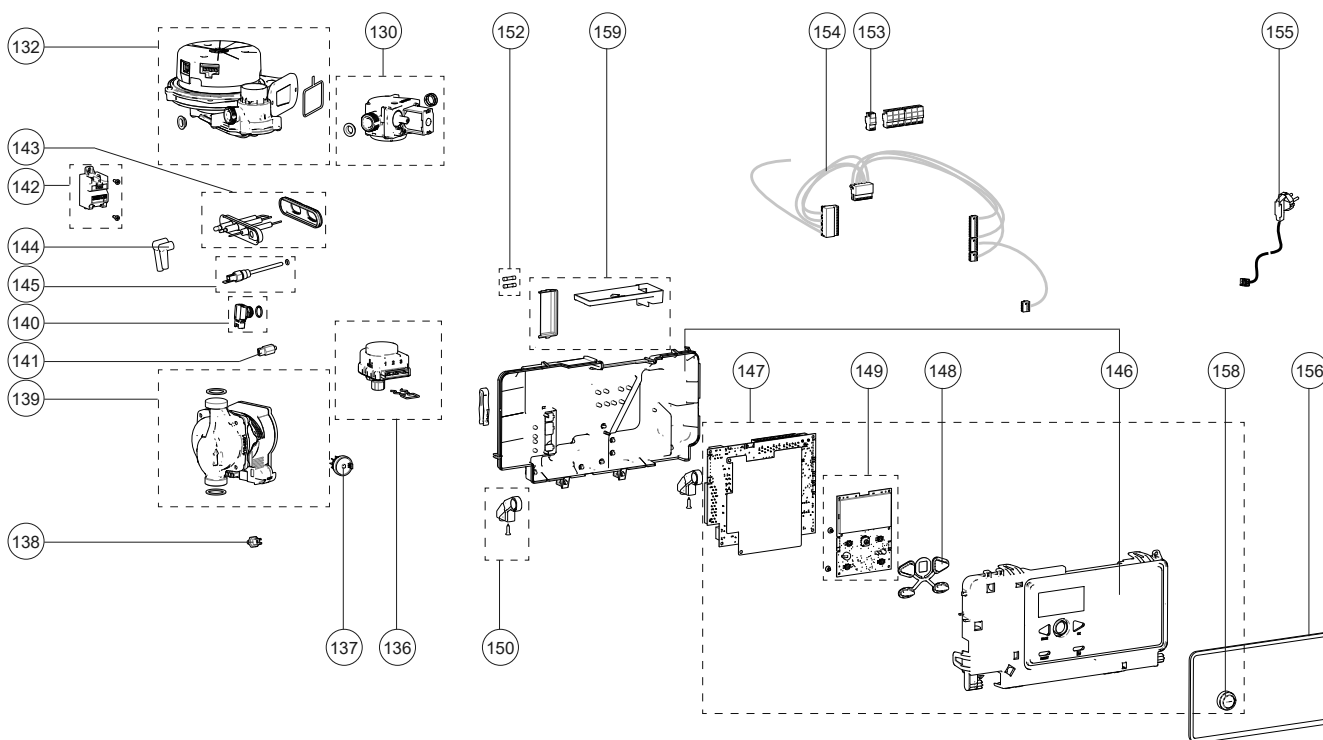

Onderdelen elektrische componenten i Zone-Serie vanaf 8/2022

Pos.	Omschrijving	Art.nr.	i Zone-Serie V3.0					
			Type Type wisselaar Art.nr. ketel	Combi				Solo
				i28CZ iCon1	i36CZ iCon2	i28ECZ iCon1	i36ECZ iCon2	i32SZ iCon2
				TY28B50H	TY36B50H	TY28E50H	TY36E50H	SY32B50H
Bouwjaar		8/'22 >						
132	VENTILATOR 325VDC ICON1	S4946510	X		X			
132	VENTILATOR 325VDC ICON2	S4946600		X		X	X	
133	O-ring ø 13.94x2.62 blauw	S4328720	X	X	X	X	X	
134	Gasleiding primair alu	S4853510	X	X	X	X	X	
135	Gasleiding secundair alu	S4853610	X	X	X	X	X	
136	Motor driewegklep EK	S4927700	X	X	X	X		
137	Flowsensor	S4746800	X	X	X	X		
138	Ntc tapwater A/E-serie	S4746100	X	X	X	X		
139	Pomp Wilo PARA 7-60 IPWM	S5028000	X	X	X	X	X	
140	Waterdruksensor	S4917800	X	X	X	X	X	
141	Ntc retour a/e/xl-serie	S4746000	X	X	X	X	X	
142	Ontstekingstrafo	S4851000	X	X	X	X	X	
143	Elektrode ontsteking+afdichting iCon	S4863600	X	X	X	X	X	
144	Ontstekingskabelset	S4863800	X	X	X	X	X	
145	Ntc aanvoer 10k iCon	S4891600	X	X	X	X	X	
146	Omkastng stuurautomaat CPL	S4864200	X	X	X	X	X	
147	Stuurautomaat iZ CBR3.0 NL	S5037600	X	X	X	X	X	
148	DRUKKNOPPEN BEDIENING I-SERIE LUX	S4910800	X	X	X	X	X	
149	DISPLAY TOP HMI EU V3.0	S4962610	X	X	X	X	X	
	Kabel display - stuurautomaat	S4917000	X	X	X	X	X	
150	Scharnier Imu i-serie	S4884500	2X	2X	2X	2X	2X	
152	Zekering 2,5 AT 250v (3x)	S4933600	X	X	X	X	X	
153	CONNECTOR TW POMP GROEN	S4921000	X	X	X	X	X	
153	CONNECTOR TW GPI WIT	S4920300	X	X	X	X	X	
153	CONNECTOR NTC3 ZWAVELGEEL	S4920400					X	
153	CONNECTOR TW OT HEMELSBLAUW	S4920600	X	X	X	X	X	
153	CONNECTOR EBUS OUD ROSE	S4920700	X	X	X	X	X	
153	CONNECTOR TW NTC4 ZALMROOD	S4920900	X	X	X	X	X	
154	KABELBOOM KPL.COMBI WILO V3	S5040800	X	X	X	X		
	KABELBOOM KPL.SOLO WILO	S5041000					X	
155	Aansluitsnoer 230v	S4946700	X	X	X	X	X	
156	Afdichting bedieningsunit i-serie	S4845000	X	X	X	X	X	
158	DRAAIKNOP BEDIENING I-SERIE LUX	S4910900	X	X	X	X	X	
159	AFDEKKAPPEN CONNECTOREN	S4930800	X	X	X	X	X