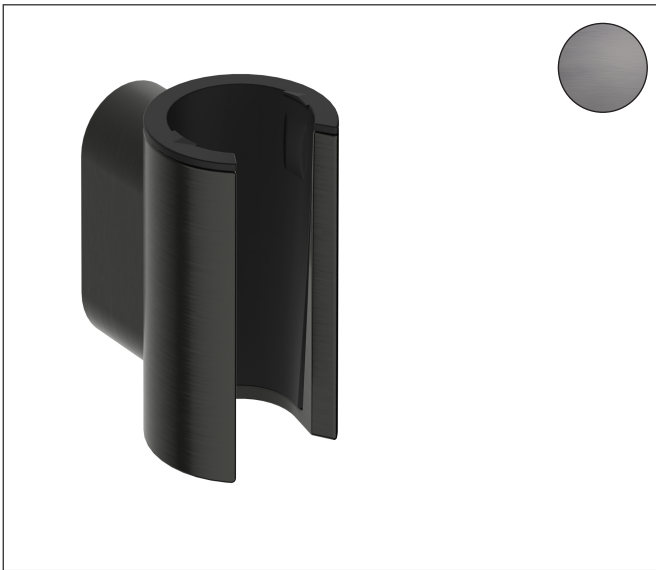

Merk	hansgrohe
Artikelnaam	<b>Porter Fine</b> wandhouder
Art.nr.	28885340
Oppervlakte	Brushed Black Chrome
Netto prijs	56,21 EUR

## Product foto

## Kenmerken

- universeel ontwerp dat perfect past op FixFit Fine S, E of Q
- vaste bevestigingspositie
- voor doucheslangen met een conische moer
- materiaal: metaal
- afmetingen: 52 x 31 x 42 mm (h x b x d)
- diameter boorgat: 6 mm
- 2 bevestigingspunten