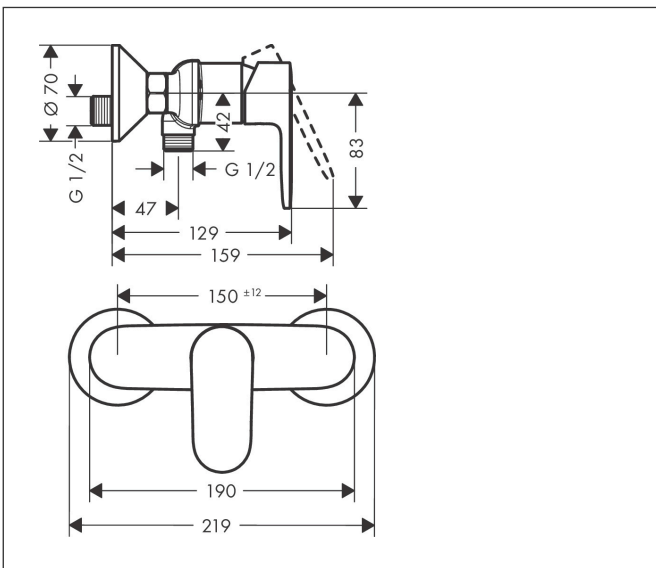

| | |
|-------------|--|
| Merk | hansgrohe |
| Artikelnaam | Vernis Blend ééngreeps douchekraan opbouw |
| Art.nr. | 71640000 |
| Oppervlakte | chrom |
| Netto prijs | 92,71 EUR |

Product foto

Kenmerken

- 1 functie
- installatie met hartafstand 150 ± 12 mm
- maximale doorstroomhoeveelheid bij 3 bar: 28 l/min
- keramisch kardoos
- temperatuurbegrenzing instelbaar
- terugslagklep
- slangaansluiting: DN15
- minimale bedrijfsdruk: 1 bar
- maximale bedrijfsdruk: 10 bar

Maat tekeningen

Certificaat

Merk hansgrohe
 Artikelnaam **Vernis Blend** ééngreeps douchekraan opbouw
 Art.nr. 71640000
 Oppervlakte chroom
 Netto prijs 92,71 EUR

Stroomschema

| | |
|-------------|--|
| Merk | hansgrohe |
| Artikelnaam | Vernis Blend ééngreeps douchekraan opbouw |
| Art.nr. | 71640000 |
| Oppervlakte | chrom |
| Netto prijs | 92,71 EUR |