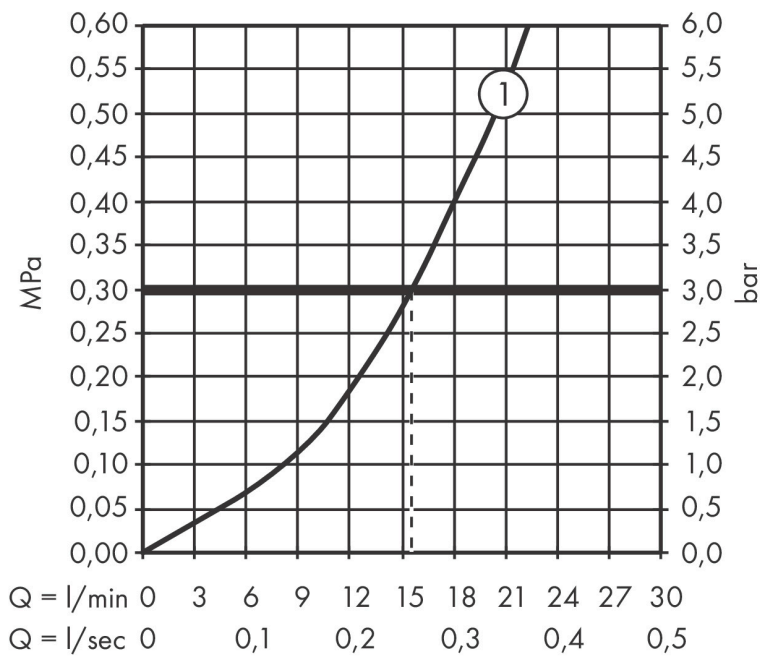

Merk hansgrohe
Artikelnaam **Vernis Blend** ééngreeps douchekraan opbouw
Art.nr. 71640000
Oppervlakte chroom
Netto prijs 92,71 EUR

Stroomschema