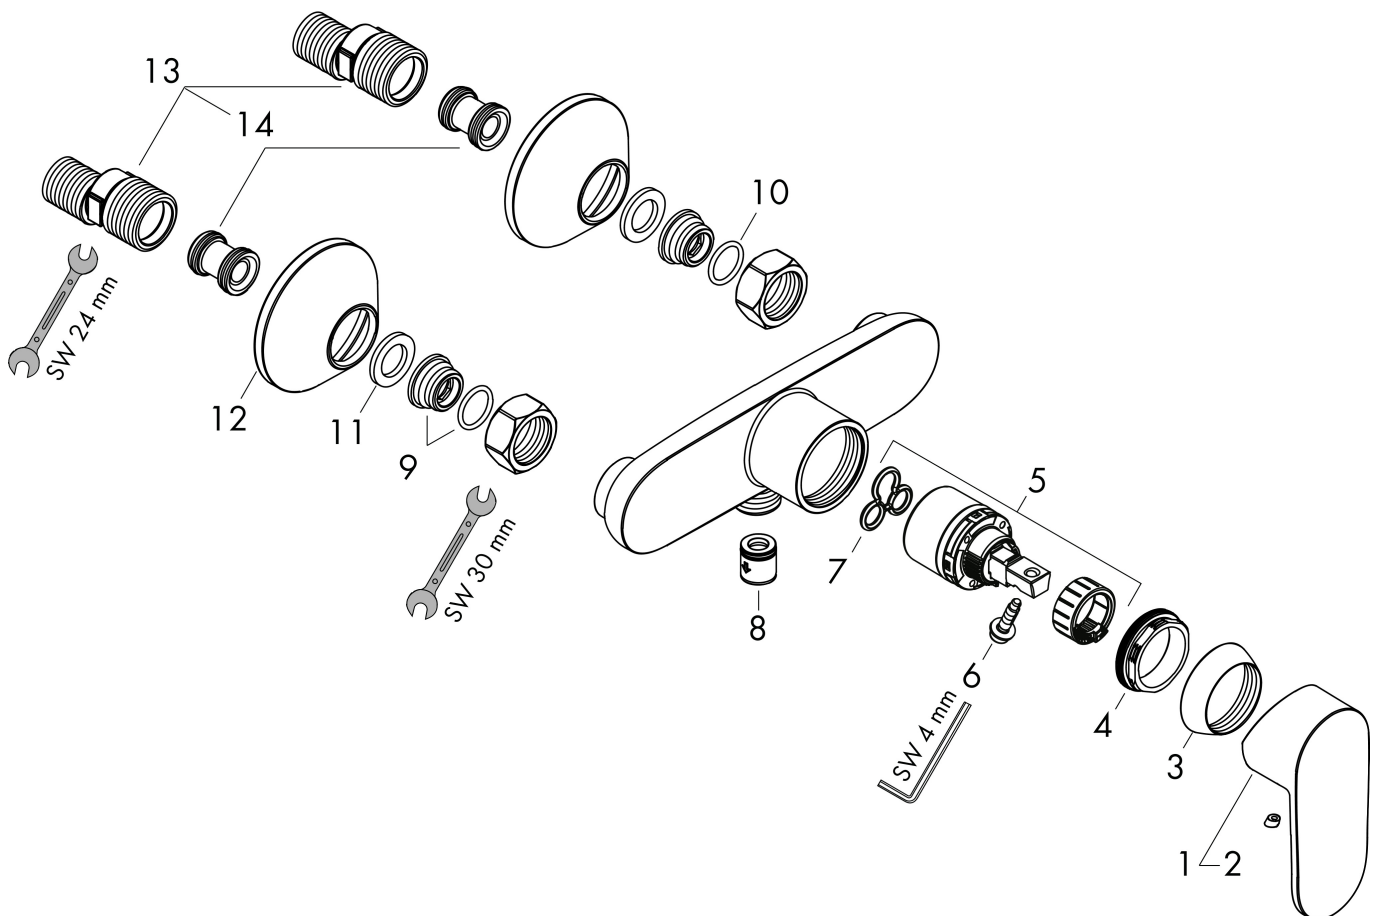

- 1 functie
- installatie met hartafstand 150 ± 12 mm
- maximale doorstroomhoeveelheid bij 3 bar: 28 l/min
- keramisch kardoos
- temperatuurbegrenzing instelbaar
- terugslagklep
- slangaansluiting: DN15
- minimale bedrijfsdruk: 1 bar
- maximale bedrijfsdruk: 10 bar

Maat tekeningen

Certificaat

Merk hansgrohe
 Artikelnaam **Vernis Blend** ééngreeps douchekraan opbouw
 Art.nr. 71640000
 Oppervlakte chroom
 Netto prijs 92,71 EUR

Stroomschema

| | |
|-------------|--|
| Merk | hansgrohe |
| Artikelnaam | Vernis Blend ééngreeps douchekraan opbouw |
| Art.nr. | 71640000 |
| Oppervlakte | chrom |
| Netto prijs | 92,71 EUR |

Explosietekening voor bouwjaar: >01/21

Merk hansgrohe
 Artikelnaam **Vernis Blend** ééngreeps douchekraan opbouw
 Art.nr. 71640000
 Oppervlakte chroom
 Netto prijs 92,71 EUR

Onderdelen voor bouwjaar: >01/21

| Pos | Beschrijving | Art.nr. | Prijs |
|-----|---------------------------|----------|-------|
| 1 | greep | 93715000 | 32,70 |
| 2 | greepstop | 96338000 | 3,00 |
| 3 | afdekkap | 93716000 | |
| 4 | moer | 93717000 | |
| 5 | kardoes compl. | 92730000 | 52,00 |
| 6 | borgschroef | 95140000 | 4,80 |
| 7 | dichting | 95008000 | 7,70 |
| 8 | terugslagklepset DW 15 | 94074000 | 12,70 |
| 9 | aansluiting G½ | 93767000 | 7,70 |
| 10 | O-ring 16x2 | 98133000 | 3,00 |
| 11 | zeefdichting | 96922000 | 7,70 |
| 12 | rozet Ø 70 mm | 93718000 | 10,40 |
| 13 | S-koppelingenset (±12 mm) | 94140000 | 40,60 |
| 14 | slagdemper | 96429000 | 4,80 |