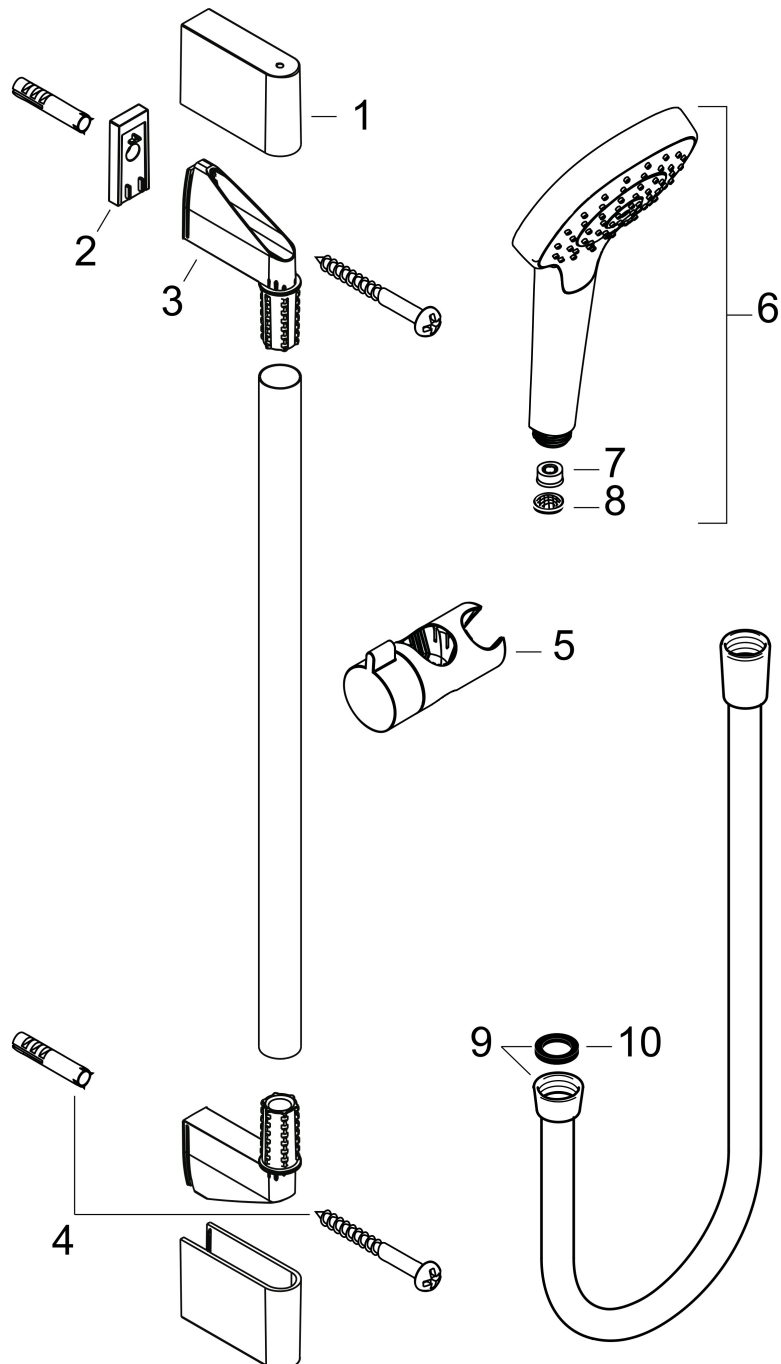

Merk hansgrohe
Artikelnaam **Croma Select E** doucheset Multi EcoSmart 65 cm
Art.nr. 26581400
Oppervlakte wit/chroom
Netto prijs 150,41 EUR

Explosietekening voor bouwjaar: >11/14

Merk hansgrohe
Artikelnaam **Croma Select E** doucheset Multi EcoSmart 65 cm
Art.nr. 26581400
Oppervlakte wit/chroom
Netto prijs 150,41 EUR

Onderdelen voor bouwjaar: >11/14

Pos	Beschrijving	Art.nr.	Prijs
1	afdekkap	95217000	10,40
2	opvulschijf 7 mm	97450000	12,66
3	wandsteun	95218000	7,70
4	bevestigingsmateriaal	96179000	10,40
5	schuifstuk cpl.	92366000	32,70
6	Handdouche	26811400	75,00
7	doorstroombegrenzer (9 l/min)	95659000	7,70
8	zeefdichting	94246000	3,00
9	doucheslang Isiflex'B 1,60 m	28276000	32,43
10	dichting	98058000	3,00