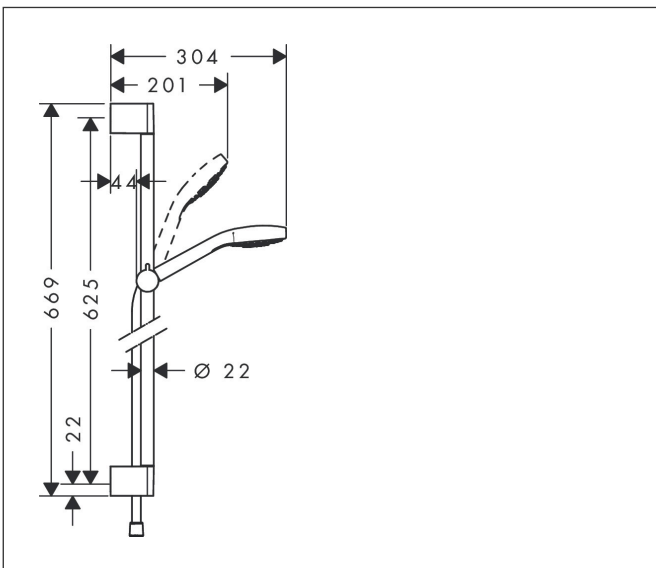

Merk	hansgrohe
Artikelnaam	<b>Croma Select E</b> doucheset Multi EcoSmart 65 cm
Art.nr.	26581400
Oppervlakte	wit/chroom
Netto prijs	150,41 EUR

## Maat tekeningen

## Kenmerken

- bestaat uit: handdouche, douchestang, doucheslang, schuifstuk
- diameter handdouche 110 mm
- IntenseRain, massagestraal, SoftRain
- handige straalkeuze via Select-knop
- QuickClean: Kalkaanslag kun je eenvoudig met je vinger verwijderen
- traploos in hoogte verstelbaar
- hellingshoek van de houder is 45° verstelbaar
- functie van: 6,5 l/min
- wandhouders gemaakt van kunststof
- profielbuis: rond
- buislengte: 669 mm
- diameter glijstang: 22 mm
- boorafstand: 625 mm
- draaikoppeling voorkomt dat de slang in de knoop raakt