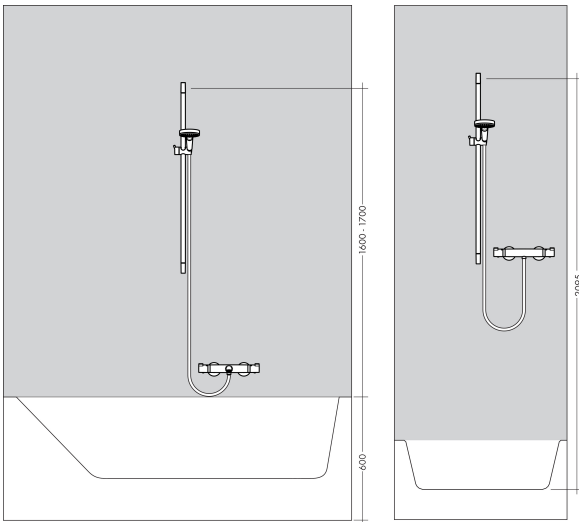

## Maat tekeningen

## Kenmerken

- bestaat uit: handdouche, douchestang, doucheslang, schuifstuk
- diameter handdouche 110 mm
- IntenseRain, massagestraal, SoftRain
- handige straalkeuze via Select-knop
- QuickClean: Kalkaanslag kun je eenvoudig met je vinger verwijderen
- traploos in hoogte verstelbaar
- hellingshoek van de houder is 45° verstelbaar
- functie van: 6,5 l/min
- wandhouders gemaakt van kunststof
- profielbuis: rond
- buislengte: 669 mm
- diameter glijstang: 22 mm
- boorafstand: 625 mm
- draaikoppeling voorkomt dat de slang in de knoop raakt

## Installatievoorbeelden

**i** Afmetingen kunnen variëren vanwege keramische toleranties die verband houden met het productieproces.

Merk hansgrohe  
 Artikelnaam **Croma Select E** doucheset Multi EcoSmart 65 cm  
 Art.nr. 26581400  
 Oppervlakte wit/chroom  
 Netto prijs 150,41 EUR