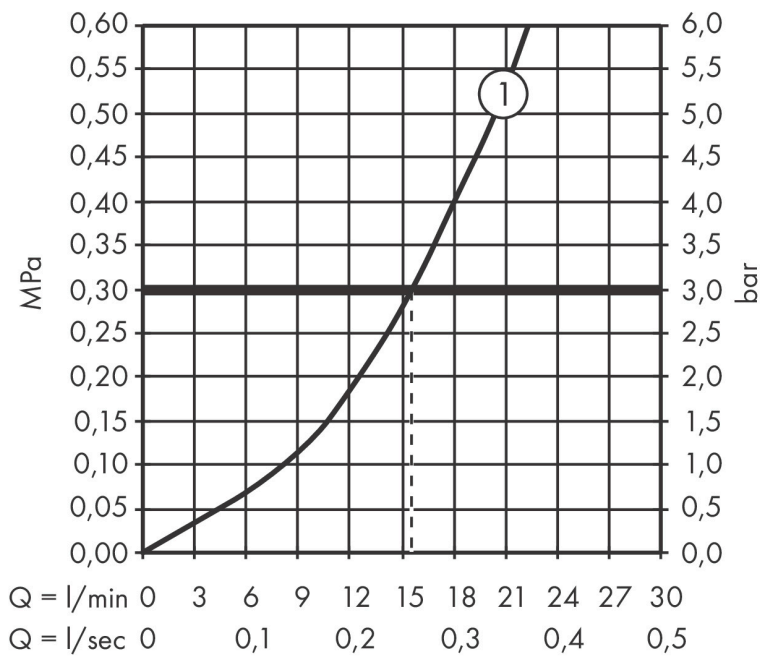

Merk	hansgrohe
Artikelnaam	Vernis Blend ééngreeps douchekraan opbouw
Art.nr.	71640670
Oppervlakte	Mat zwart
Netto prijs	129,82 EUR

Product foto

Kenmerken

- 1 functie
- installatie met hartafstand 150 ± 12 mm
- maximale doorstroomhoeveelheid bij 3 bar: 28 l/min
- keramisch kardoos
- temperatuurbegrenzing instelbaar
- terugslagklep
- slangaansluiting: DN15
- minimale bedrijfsdruk: 1 bar
- maximale bedrijfsdruk: 10 bar

Maat tekeningen

Certificaat

Merk hansgrohe
 Artikelnaam **Vernis Blend** ééngreeps douchekraan opbouw
 Art.nr. 71640670
 Oppervlakte Mat zwart
 Netto prijs 129,82 EUR

Stroomschema

Merk	hansgrohe
Artikelnaam	Vernis Blend ééngreeps douchekraan opbouw
Art.nr.	71640670
Oppervlakte	Mat zwart
Netto prijs	129,82 EUR