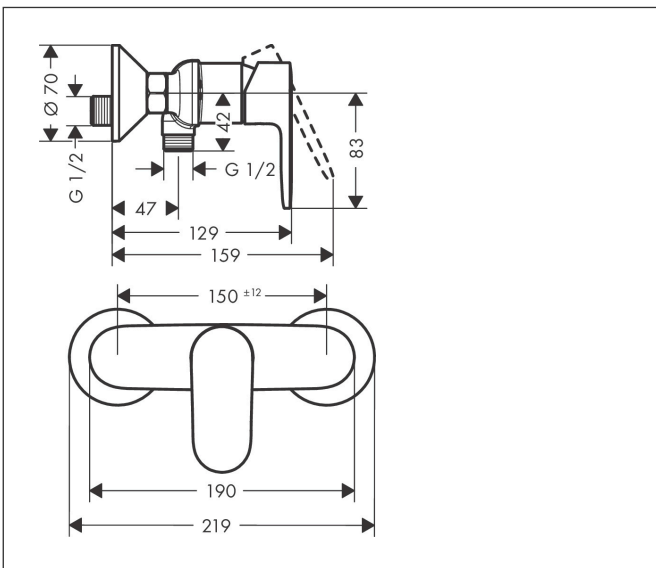

Merk	hansgrohe
Artikelnaam	Vernis Blend ééngreeps douchekraan opbouw
Art.nr.	71640670
Oppervlakte	Mat zwart
Netto prijs	129,82 EUR

Product foto

Kenmerken

- 1 functie
- installatie met hartafstand 150 ± 12 mm
- maximale doorstroomhoeveelheid bij 3 bar: 28 l/min
- keramisch kardoos
- temperatuurbegrenzing instelbaar
- terugslagklep
- slangaansluiting: DN15
- minimale bedrijfsdruk: 1 bar
- maximale bedrijfsdruk: 10 bar

Maat tekeningen

Certificaat

Merk hansgrohe
 Artikelnaam **Vernis Blend** ééngreeps douchekraan opbouw
 Art.nr. 71640670
 Oppervlakte Mat zwart
 Netto prijs 129,82 EUR

Stroomschema

Merk	hansgrohe
Artikelnaam	Vernis Blend ééngreeps douchekraan opbouw
Art.nr.	71640670
Oppervlakte	Mat zwart
Netto prijs	129,82 EUR

Explosietekening voor bouwjaar: >04/21

Merk hansgrohe
 Artikelnaam **Vernis Blend** ééngreeps douchekraan opbouw
 Art.nr. 71640670
 Oppervlakte Mat zwart
 Netto prijs 129,82 EUR

Onderdelen voor bouwjaar: >04/21

Pos	Beschrijving	Art.nr.	Prijs
1	greep	93715670	49,10
2	greepstop	96338000	3,00
3	afdekkap	93716670	
4	moer	93717000	
5	kardoes compl.	92730000	52,00
6	dichting	95008000	7,70
7	borgschroef	95140000	4,80
8	terugslagklepset DW 15	94074000	12,70
9	O-ring 16x2	98133000	3,00
10	aansluiting G½	93767000	7,70
11	zeefdichting	96922000	7,70
12	rozet Ø 70 mm	93718670	15,60
13	S-koppelingenset (±12 mm)	94140000	40,60
14	slagdemper	96429000	4,80