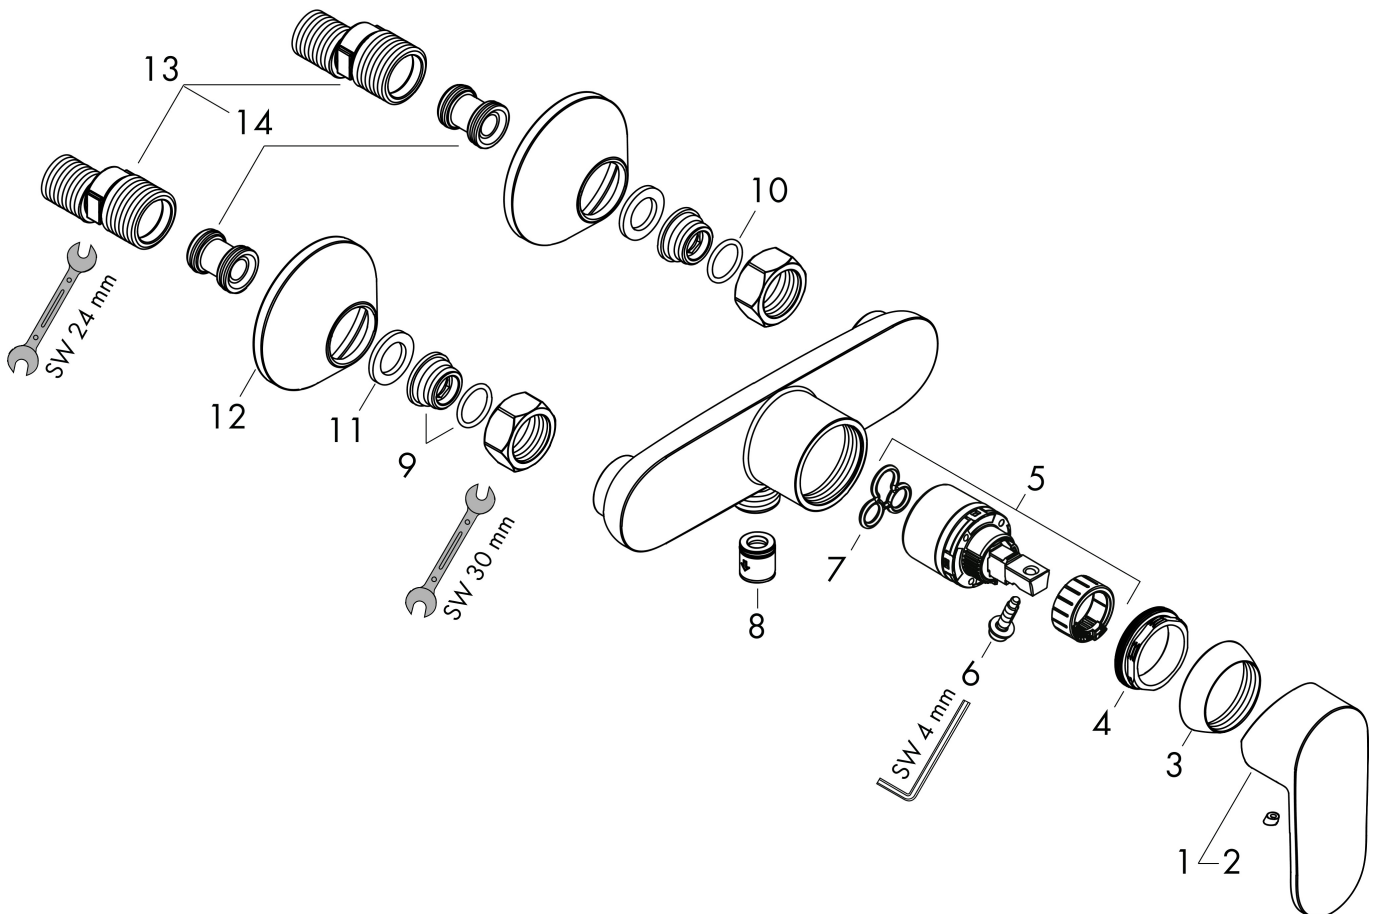

Merk	hansgrohe
Artikelnaam	Vernis Blend ééngreeps douchekraan opbouw
Art.nr.	71640670
Oppervlakte	Mat zwart
Netto prijs	129,82 EUR

Product foto

Kenmerken

- 1 functie
- installatie met hartafstand 150 ± 12 mm
- maximale doorstroomhoeveelheid bij 3 bar: 28 l/min
- keramisch kardoos
- temperatuurbegrenzing instelbaar
- terugslagklep
- slangaansluiting: DN15
- minimale bedrijfsdruk: 1 bar
- maximale bedrijfsdruk: 10 bar

Maat tekeningen

Certificaat

Merk hansgrohe
 Artikelnaam **Vernis Blend** ééngreeps douchekraan opbouw
 Art.nr. 71640670
 Oppervlakte Mat zwart
 Netto prijs 129,82 EUR

Stroomschema

Merk	hansgrohe
Artikelnaam	Vernis Blend ééngreeps douchekraan opbouw
Art.nr.	71640670
Oppervlakte	Mat zwart
Netto prijs	129,82 EUR

Explosietekening voor bouwjaar: >04/21

Merk hansgrohe
 Artikelnaam **Vernis Blend** ééngreeps douchekraan opbouw
 Art.nr. 71640670
 Oppervlakte Mat zwart
 Netto prijs 129,82 EUR

Onderdelen voor bouwjaar: >04/21

Pos	Beschrijving	Art.nr.	Prijs
1	greep	93715670	49,10
2	greepstop	96338000	3,00
3	afdekkap	93716670	
4	moer	93717000	
5	kardoes compl.	92730000	52,00
6	dichting	95008000	7,70
7	borgschroef	95140000	4,80
8	terugslagklepset DW 15	94074000	12,70
9	O-ring 16x2	98133000	3,00
10	aansluiting G½	93767000	7,70
11	zeefdichting	96922000	7,70
12	rozet Ø 70 mm	93718670	15,60
13	S-koppelingenset (±12 mm)	94140000	40,60
14	slagdemper	96429000	4,80