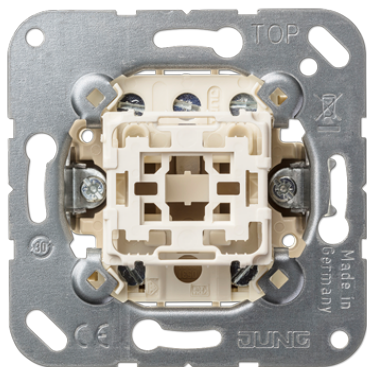

# Productdatablad

Multipulsdrukker 1-voudig (basiswalement)

---

**Artikelnr.**

---

531-41 U

**Multipulsdrukker 1-voudig 10 A 250 V ~ (basiswalement)**

met schroefklemmen voor massieve en soepele aders tot 2,5 mm<sup>2</sup>

Bij indrukken van de bovenste of onderste helft, worden twee contacten tegelijk gesloten. Bijzonder geschikt als impulsgever voor relaischakelingen, bijv. in combinatie met relaisstation art.nr. RS 8 REGHE.

Geen elektrische of mechanische vergrendeling.

**Uitsluitend toepassen in de CD - en LS range (alleen "kunststofuitvoeringen").**

**Uitvoering:**

Impulsdrukker met 2 x 2 maakcontacten en nulstand

---