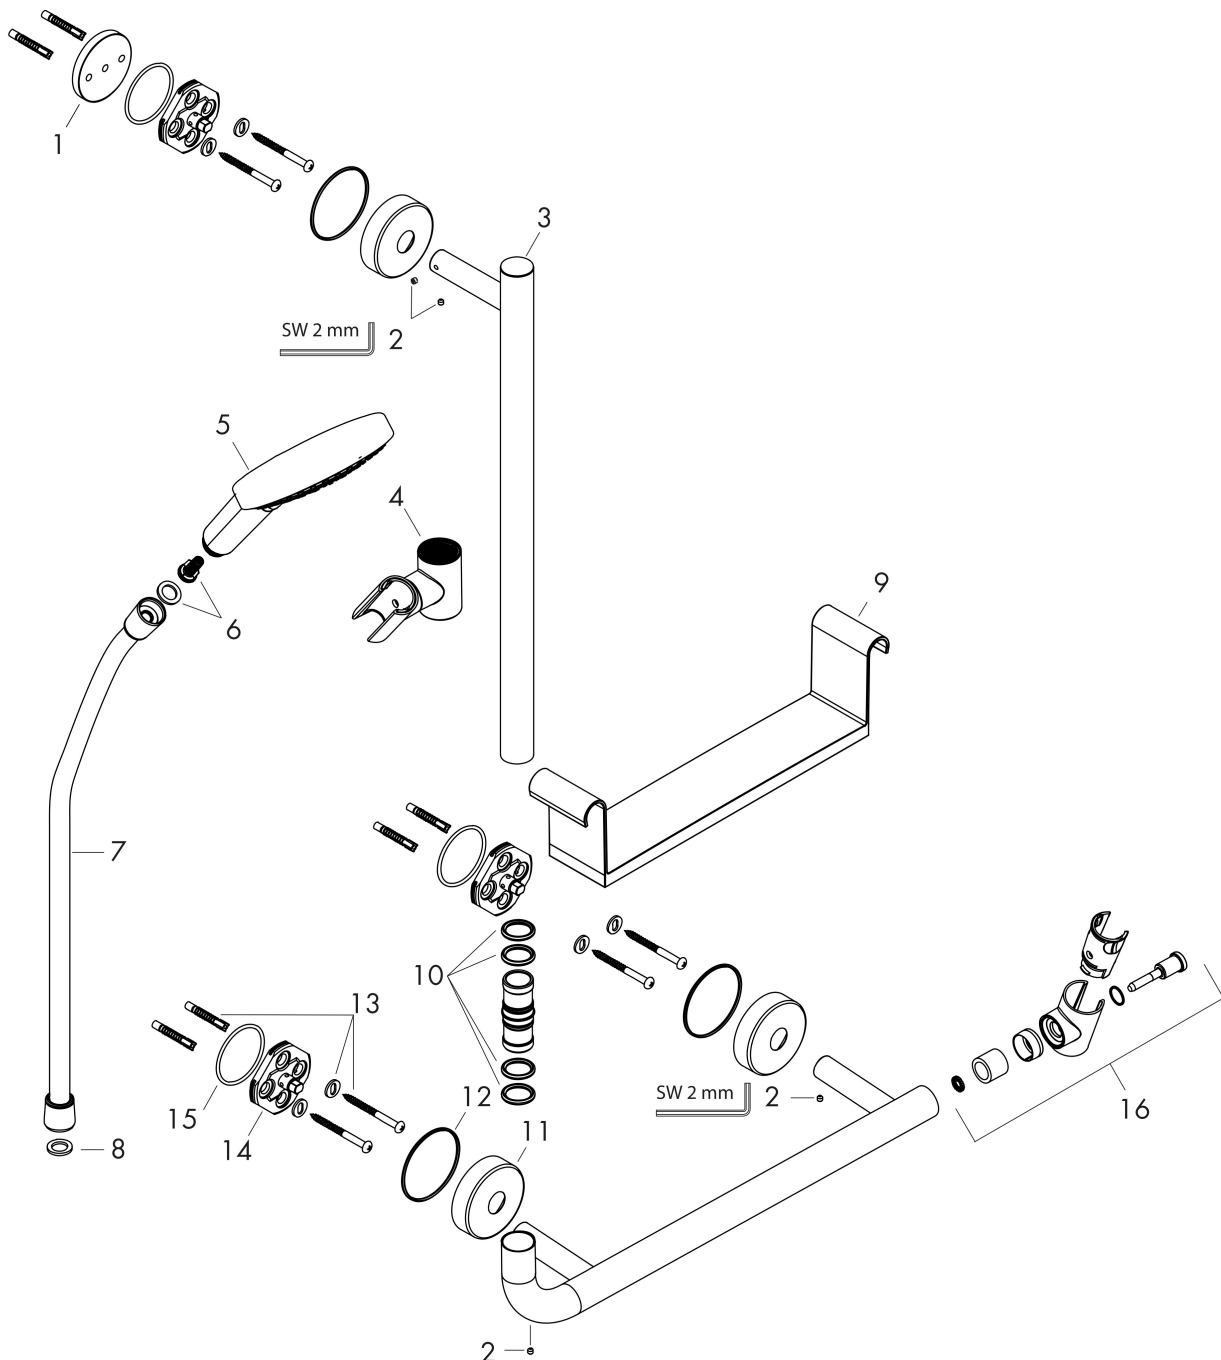

Merk	hansgrohe
Artikelnaam	Raindance Select S doucheset 120 3jet met Unica'Comfort glijstang 110 cm links
Art.nr.	26324000
Oppervlakte	chrom
Netto prijs	524,07 EUR

Explosietekening voor bouwjaar: >07/16