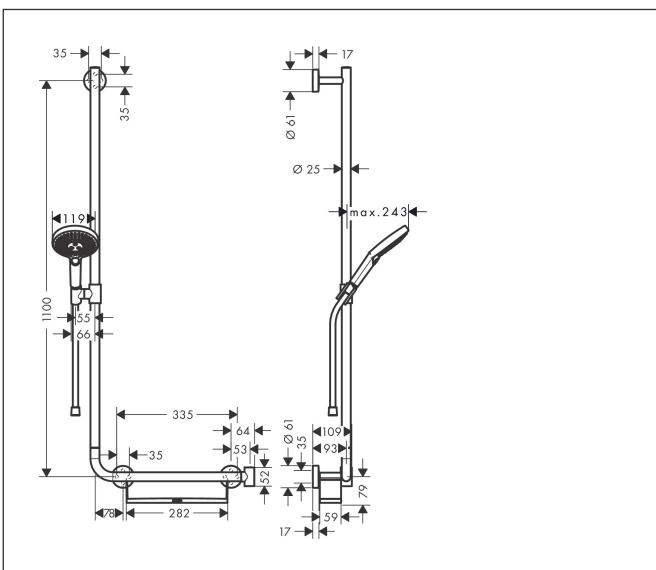

Merk	hansgrohe
Artikelnaam	<b>Raindance Select S</b> doucheset 120 3jet met Unica'Comfort glijstang 110 cm links
Art.nr.	26324000
Oppervlakte	chrom
Netto prijs	524,07 EUR

## Maat tekeningen

## Kenmerken

- bestaat uit: handdouche, douchestang, opbergbak, doucheslang, schuifstuk
- diameter handdouche 125 mm
- RainAir volle zachte regenstraal, Rain, Whirl intensieve massagestraal
- handige straalkeuze via Select-knop
- QuickClean: Kalkaanslag kun je eenvoudig met je vinger verwijderen
- planchet van kunststof, oppervlak wit
- traploos in hoogte verstelbaar
- 90° in positie verstelbaar schuifstuk, zwenkbaar naar links en rechts, omhoog en omlaag
- functie van: 8,8 l/min
- straalplaat los reinigbaar
- douchehouder kan verwijderd worden
- wandhouders van metaal
- metalen handdouchehouder
- profielbuis: rond
- buislengte: 1100 mm
- diameter glijstang: 25 mm
- boorafstand: 915 mm
- wandbeugel kan ook worden gebruikt als handgreep - draagvermogen van 130 kg
- Isiflex doucheslang
- doucheslang met conische moer aan beide uiteinden

## Onderdelen voor bouwjaar: >07/16

Pos	Beschrijving	Art.nr.	Prijs
1	opvulschijf 7 mm	96380000	10,76
2	inbusschroef M4x5	92846000	10,40
3	afdekkap	92739000	25,70
4	schuifstuk cpl.	95480000	64,30
5	Handdouche	26530000	109,80
6	filter	97708000	4,80
7	doucheslang Isiflex'B 1,60 m	28276000	32,43
8	dichting	98058000	3,00
9	planchet	92806000	64,30
10	O-ring 17x3	92818000	3,00
11	rozet Ø 60 mm	92807000	12,70
12	O-Ring 50x2,5	95512000	3,00
13	bevestigingsmateriaal	96179000	10,40
14	wandhouder	98539000	25,70
15	O-ring 45x2,5	98432000	3,00
16	douchehouder	93269000	52,00