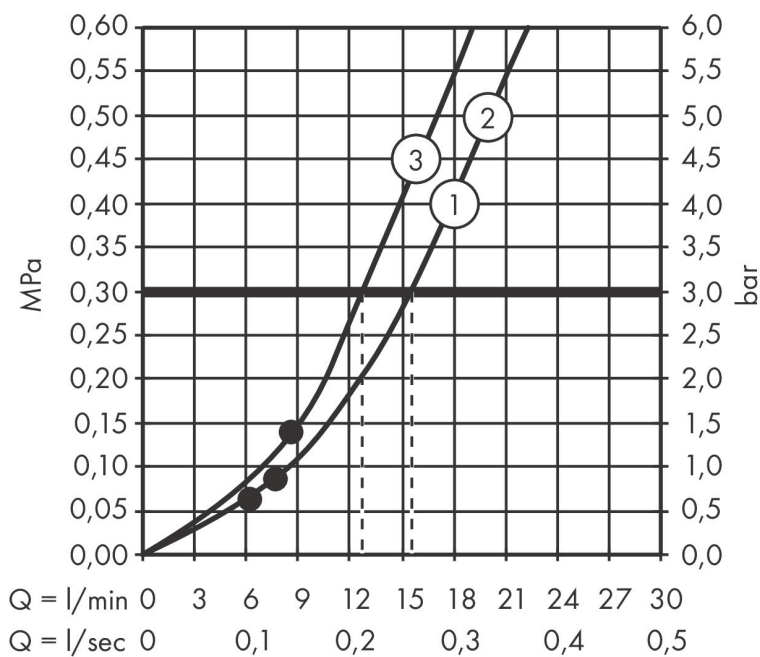

Merk hansgrohe
Artikelnaam **Raindance Select S** doucheset 120 3jet met Unica'Comfort glijstang 110 cm links
Art.nr. 26324000
Oppervlakte chroom
Netto prijs 524,07 EUR

Stroomschema

De verbruikswaarden werden in overeenstemming met de praktijk met de bijbehorende armaturen (thermostaat/mengkraan/inbouwventiel) gemeten.