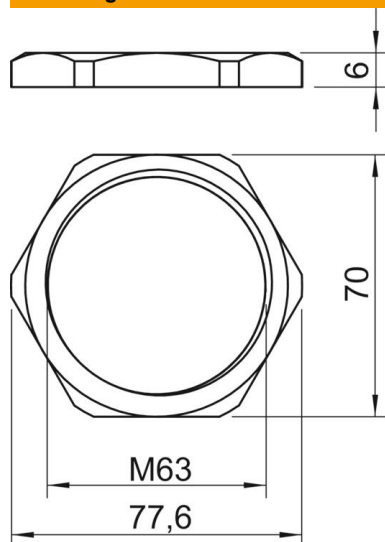

Technisch specificatieblad

Tegenmoer metrische schroefdraad

Artikelnummer: 2091682

Tegenmoeren volgens DIN 46319 met metrische schroefdraad volgens IEC 423.

* Prijzen volgens DEL-notering.

CuZn
37 Messing

N vernikkeld

Stamgegevens

Artikelnummer	2091682
Type	169 MS M63
Omschrijving 1	Wartelmoer
Fabrikant	OBO
Dimensie	M63
Materiaal	messing
Oppervlak	vernikkeld
Oppervlaktenorm	
Kleinste verkoop-eenheid	25
Eenheid van hoeveelheid	Stuk
Gewicht	5,628 kg
Eenheid gewicht	kg/100 st.
CO2-voetafdruk (GWP) van wieg tot poort	0,1345 kg CO2e / 1 Stuk

Technisch specificatieblad

Tegenmoer metrische schroefdraad

Artikelnummer: 2091682

Afmetingen

Afmeting e	77,6 mm
Maat L	6 mm

Technische gegevens

Schroefdraad	M63 x 1,5
Soort schroefdraad	Metrisch
Nominale schroefdraadmaat metrisch/PG	63
Glasvezelversterkt	nee
Halogeenvrij	nee
Slagvast	nee
Sleutelwijdte	70