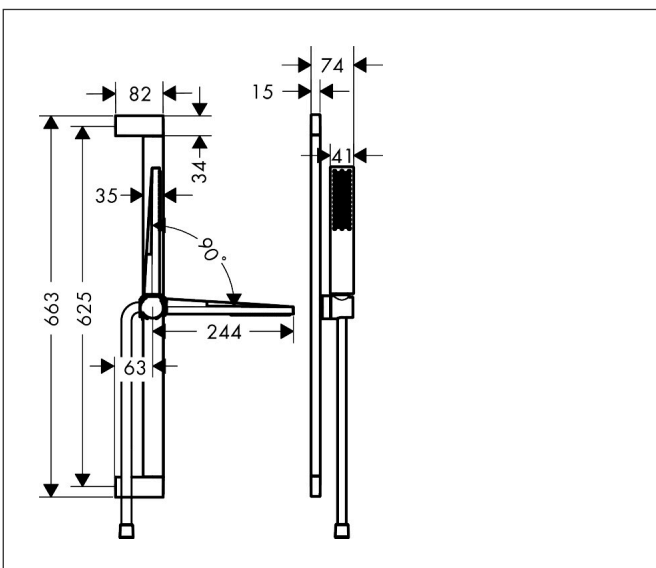

Merk hansgrohe
 Artikelnaam **Pulsify E** doucheset 100 1jet EcoSmart met glijstang 65 cm
 Art.nr. 24370000
 Oppervlakte chroom
 Netto prijs 291,50 EUR

Product foto

Kenmerken

- bestaat uit: douchestang, doucheslang, schuifstuk, staafhand-douche
- diameter handdouche 100 x 25 mm
- PowderRain
- QuickClean: Kalkaanslag kun je eenvoudig met je vinger verwijderen
- traploos in hoogte verstelbaar
- functie van: 4,8 l/min
- schuifstuk voor rechts- en linkshandige montage
- schuifstuk met vergrendelingsmechanisme
- wandhouders gemaakt van kunststof
- metalen handdouchehouder
- profielbuis: kubusvormig
- buislengte: 663 mm
- boorafstand: 625 mm
- doucheslang met conische moer aan beide uiteinden
- draaikoppeling voorkomt dat de slang in de knoop raakt
- EU taxonomie: max. 8l/min

Maat tekeningen

Technologie

Straalsoorten

Certificaat

Merk hansgrohe
 Artikelnaam **Pulsify E** doucheset 100 1jet EcoSmart met glijstang 65 cm
 Art.nr. 24370000
 Oppervlakte chroom
 Netto prijs 291,50 EUR

Stroomschema

Merk hansgrohe
Artikelnaam **Pulsify E** doucheset 100 1jet EcoSmart met glijstang 65 cm
Art.nr. 24370000
Oppervlakte chroom
Netto prijs 291,50 EUR

Explosietekening voor bouwjaar: >04/23

Merk hansgrohe
 Artikelnaam **Pulsify E** doucheset 100 ljet EcoSmart met glijstang 65 cm
 Art.nr. 24370000
 Oppervlakte chroom
 Netto prijs 291,50 EUR

Onderdelen voor bouwjaar: >04/23

Pos	Beschrijving	Art.nr.	Prijs
1	afdekkap	94729000	16,60
2	wandsteun compl.	85375000	20,40
3	bevestigingsmateriaal	94726000	20,40
4	opvulschijf 7 mm	94728000	7,70
5	schuifstuk cpl.	94727000	113,70
6	Handdouche	24320000	59,40
7	zeef	92672000	4,80
8	dichting	98058000	3,00
9	doucheslang Isiflex'B 1,60 m	28276000	32,43