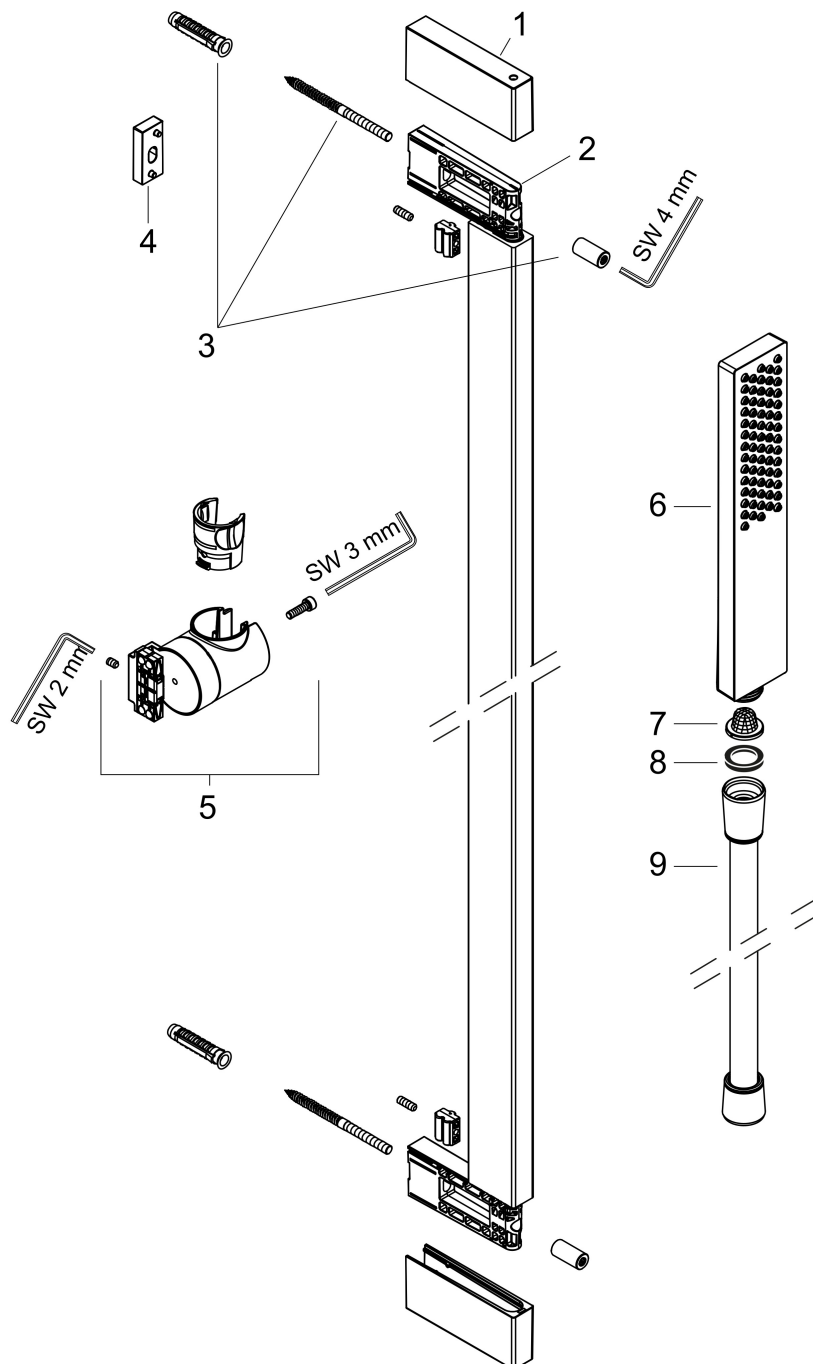

Merk hansgrohe
 Artikelnaam **Pulsify E** doucheset 100 1jet EcoSmart met glijstang 65 cm
 Art.nr. 24370000
 Oppervlakte chroom
 Netto prijs 291,50 EUR

Product foto

Kenmerken

- bestaat uit: douchestang, doucheslang, schuifstuk, staafhand-douche
- diameter handdouche 100 x 25 mm
- PowderRain
- QuickClean: Kalkaanslag kun je eenvoudig met je vinger verwijderen
- traploos in hoogte verstelbaar
- functie van: 4,8 l/min
- schuifstuk voor rechts- en linkshandige montage
- schuifstuk met vergrendelingsmechanisme
- wandhouders gemaakt van kunststof
- metalen handdouchehouder
- profielbuis: kubusvormig
- buislengte: 663 mm
- boorafstand: 625 mm
- doucheslang met conische moer aan beide uiteinden
- draaikoppeling voorkomt dat de slang in de knoop raakt
- EU taxonomie: max. 8l/min

Maat tekeningen

Technologie

Straalsoorten

Certificaat

Merk hansgrohe
 Artikelnaam **Pulsify E** doucheset 100 1jet EcoSmart met glijstang 65 cm
 Art.nr. 24370000
 Oppervlakte chroom
 Netto prijs 291,50 EUR

Stroomschema

Merk hansgrohe
Artikelnaam **Pulsify E** doucheset 100 1jet EcoSmart met glijstang 65 cm
Art.nr. 24370000
Oppervlakte chroom
Netto prijs 291,50 EUR

Explosietekening voor bouwjaar: >04/23

Merk hansgrohe
 Artikelnaam **Pulsify E** doucheset 100 ljet EcoSmart met glijstang 65 cm
 Art.nr. 24370000
 Oppervlakte chroom
 Netto prijs 291,50 EUR

Onderdelen voor bouwjaar: >04/23

Pos	Beschrijving	Art.nr.	Prijs
1	afdekkap	94729000	16,60
2	wandsteun compl.	85375000	20,40
3	bevestigingsmateriaal	94726000	20,40
4	opvulschijf 7 mm	94728000	7,70
5	schuifstuk cpl.	94727000	113,70
6	Handdouche	24320000	59,40
7	zeef	92672000	4,80
8	dichting	98058000	3,00
9	doucheslang Isiflex'B 1,60 m	28276000	32,43