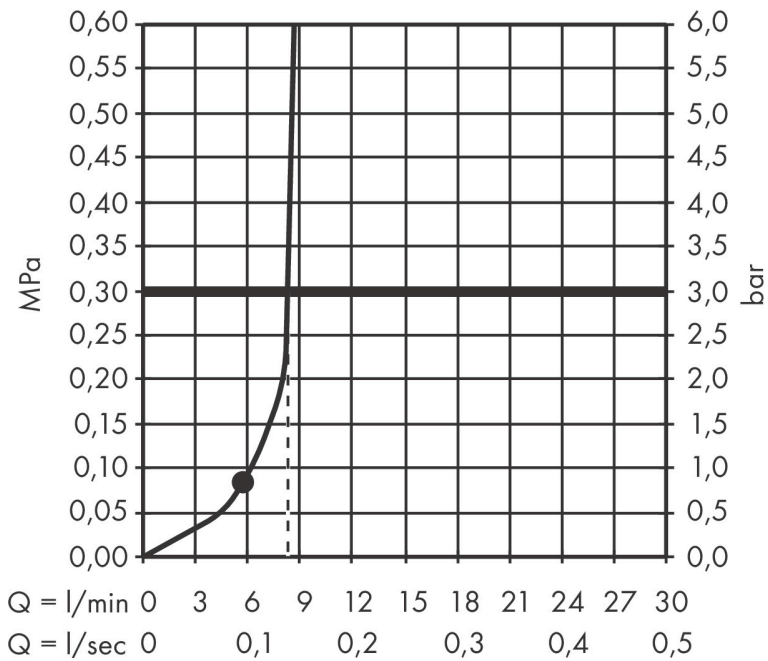

Merk hansgrohe
 Artikelnaam **Pulsify E** doucheset 100 1jet EcoSmart met glijstang 65 cm
 Art.nr. 24370000
 Oppervlakte chroom
 Netto prijs 291,50 EUR

Product foto

Kenmerken

- bestaat uit: douchestang, doucheslang, schuifstuk, staafhand-douche
- diameter handdouche 100 x 25 mm
- PowderRain
- QuickClean: Kalkaanslag kun je eenvoudig met je vinger verwijderen
- traploos in hoogte verstelbaar
- functie van: 4,8 l/min
- schuifstuk voor rechts- en linkshandige montage
- schuifstuk met vergrendelingsmechanisme
- wandhouders gemaakt van kunststof
- metalen handdouchehouder
- profielbuis: kubusvormig
- buislengte: 663 mm
- boorafstand: 625 mm
- doucheslang met conische moer aan beide uiteinden
- draaikoppeling voorkomt dat de slang in de knoop raakt
- EU taxonomie: max. 8l/min

Maat tekeningen

Technologie

Straalsoorten

Certificaat

Merk hansgrohe
 Artikelnaam **Pulsify E** doucheset 100 1jet EcoSmart met glijstang 65 cm
 Art.nr. 24370000
 Oppervlakte chroom
 Netto prijs 291,50 EUR

Stroomschema

Merk hansgrohe
Artikelnaam **Pulsify E** doucheset 100 1jet EcoSmart met glijstang 65 cm
Art.nr. 24370000
Oppervlakte chroom
Netto prijs 291,50 EUR

Explosietekening voor bouwjaar: >04/23

Merk hansgrohe
 Artikelnaam **Pulsify E** doucheset 100 ljet EcoSmart met glijstang 65 cm
 Art.nr. 24370000
 Oppervlakte chroom
 Netto prijs 291,50 EUR