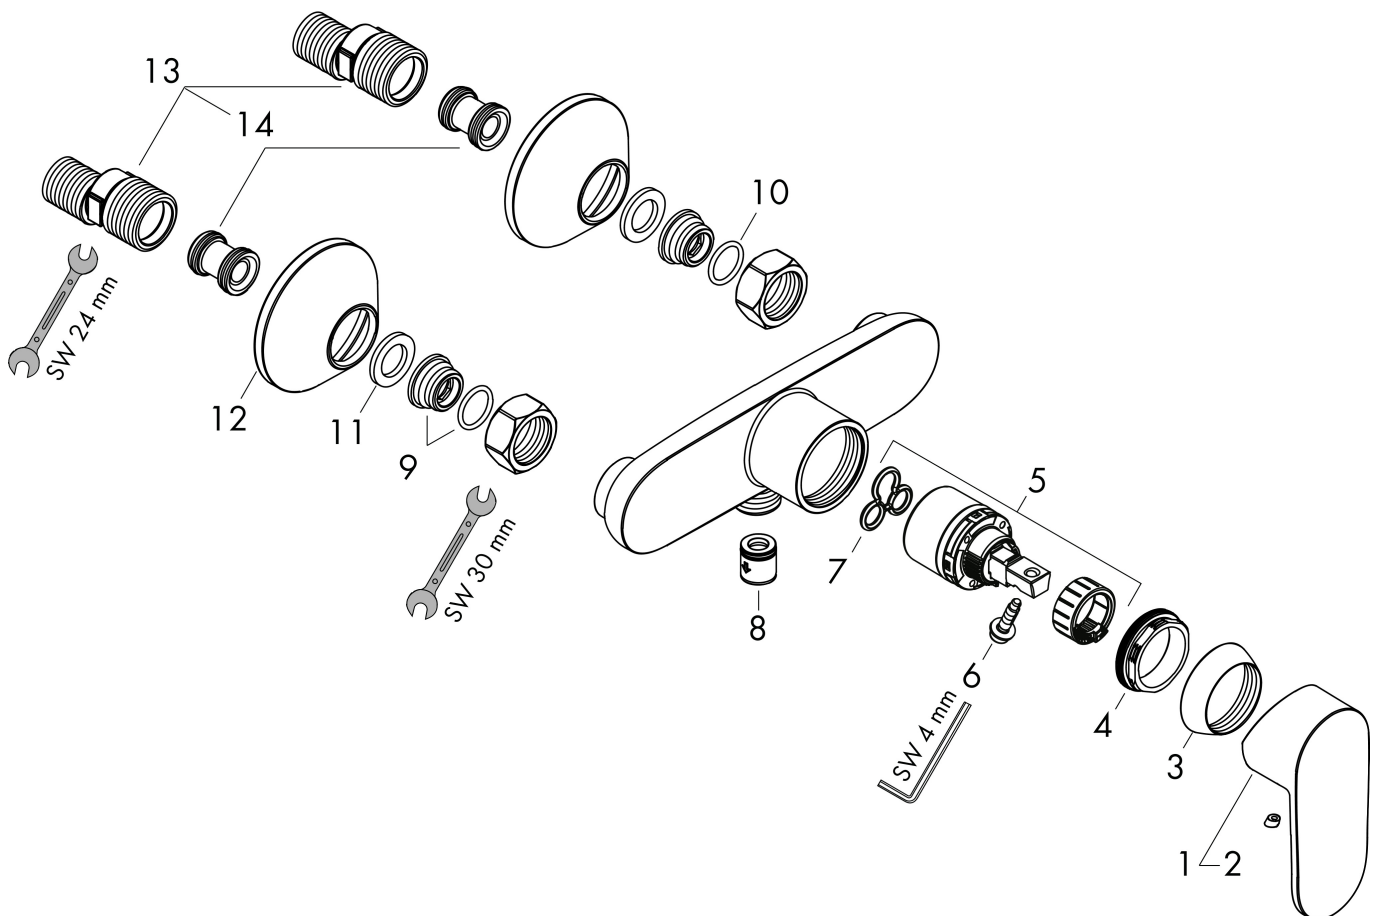

Merk	hansgrohe
Artikelnaam	Vernis Blend ééngreeps douchekraan opbouw met 2 flow rates
Art.nr.	71646000
Oppervlakte	chromo
Netto prijs	92,71 EUR

Explosietekening voor bouwjaar: >01/21