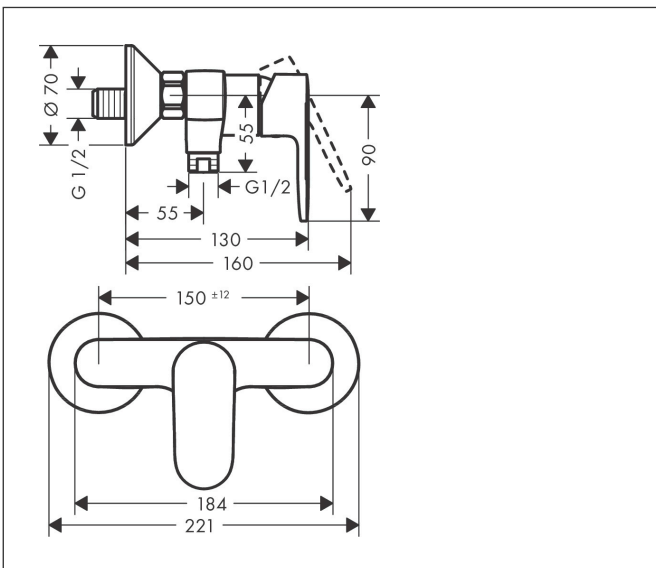

Merk	hansgrohe
Artikelnaam	<b>Vernis Blend</b> ééngreeps douchekraan opbouw met 2 flow rates
Art.nr.	71646000
Oppervlakte	chrom
Netto prijs	92,71 EUR

## Kenmerken

- 1 functie
- maximale doorstroomhoeveelheid bij 3 bar: 30 l/min
- keramisch kardoos met Eco-handgrieppositie voor een tot 50% gereduceerde stroomsnelheid
- temperatuurbegrenzing instelbaar
- terugslagklep
- slangaansluiting: DN15
- minimale bedrijfsdruk: 1 bar
- maximale bedrijfsdruk: 10 bar

## Maat tekeningen