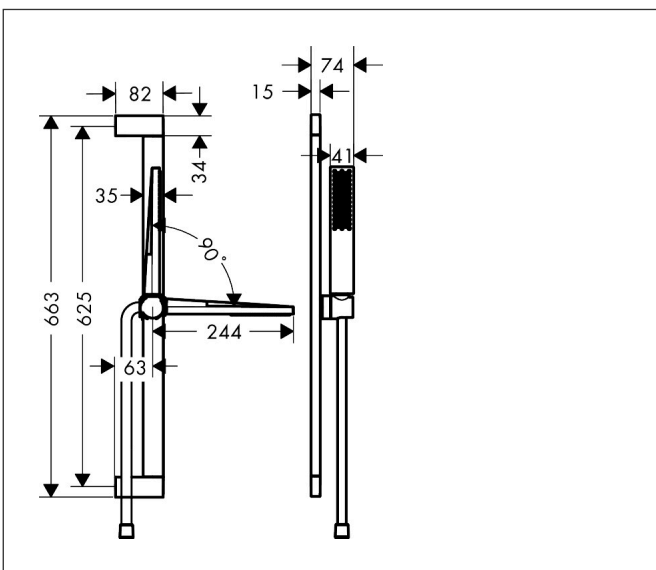

Merk hansgrohe
 Artikelnaam **Pulsify E** doucheset 100 1jet EcoSmart met glijstang 65 cm
 Art.nr. 24370670
 Oppervlakte Mat zwart
 Netto prijs 408,04 EUR

Product foto

Kenmerken

- bestaat uit: douchestang, doucheslang, schuifstuk, staafhanddouche
- diameter handdouche 100 x 25 mm
- PowderRain
- QuickClean: Kalkaanslag kun je eenvoudig met je vinger verwijderen
- traploos in hoogte verstelbaar
- functie van: 4,8 l/min
- schuifstuk voor rechts- en linkshandige montage
- schuifstuk met vergrendelingsmechanisme
- wandhouders gemaakt van kunststof
- metalen handdouchehouder
- profielbuis: kubusvormig
- buislengte: 663 mm
- boorafstand: 625 mm
- doucheslang met conische moer aan beide uiteinden
- draaikoppeling voorkomt dat de slang in de knoop raakt
- EU taxonomie: max. 8l/min

Maat tekeningen

Technologie

Straalsoorten

Certificaat

Merk hansgrohe
 Artikelnaam **Pulsify E** doucheset 100 1jet EcoSmart met glijstang 65 cm
 Art.nr. 24370670
 Oppervlakte Mat zwart
 Netto prijs 408,04 EUR

Stroomschema

Merk hansgrohe
 Artikelnaam **Pulsify E** doucheset 100 1jet EcoSmart met glijstang 65 cm
 Art.nr. 24370670
 Oppervlakte Mat zwart
 Netto prijs 408,04 EUR

Onderdelen voor bouwjaar: >04/23

Pos	Beschrijving	Art.nr.	Prijs
1	afdekkap	94729670	24,90
2	wandsteun compl.	85375000	20,40
2	bevestigingsmateriaal	94726000	20,40
3	opvulschijf 7 mm	94728000	7,70
4	schuifstuk cpl.	94727670	170,60
5	Handdouche	24320670	83,13
6	zeef	92672000	4,80
7	dichting	98058000	3,00
8	doucheslang Isiflex'B 1,60 m	28276670	43,50