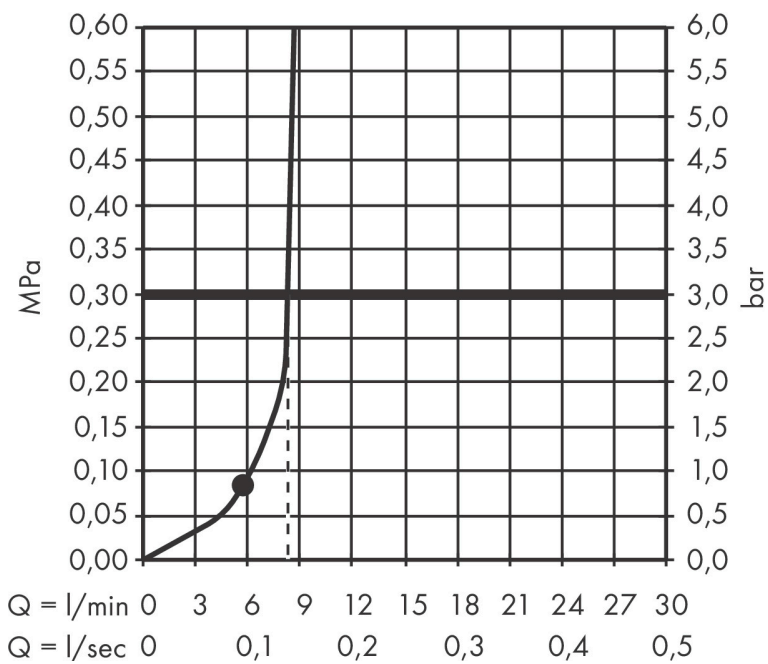

Merk hansgrohe
 Artikelnaam **Pulsify E** doucheset 100 1jet EcoSmart met glijstang 65 cm
 Art.nr. 24370670
 Oppervlakte Mat zwart
 Netto prijs 408,04 EUR

Product foto

Kenmerken

- bestaat uit: douchestang, doucheslang, schuifstuk, staafhanddouche
- diameter handdouche 100 x 25 mm
- PowderRain
- QuickClean: Kalkaanslag kun je eenvoudig met je vinger verwijderen
- traploos in hoogte verstelbaar
- functie van: 4,8 l/min
- schuifstuk voor rechts- en linkshandige montage
- schuifstuk met vergrendelingsmechanisme
- wandhouders gemaakt van kunststof
- metalen handdouchehouder
- profielbuis: kubusvormig
- buislengte: 663 mm
- boorafstand: 625 mm
- doucheslang met conische moer aan beide uiteinden
- draaikoppeling voorkomt dat de slang in de knoop raakt
- EU taxonomie: max. 8l/min

Maat tekeningen

Technologie

Straalsoorten

Certificaat

Merk hansgrohe
 Artikelnaam **Pulsify E** doucheset 100 1jet EcoSmart met glijstang 65 cm
 Art.nr. 24370670
 Oppervlakte Mat zwart
 Netto prijs 408,04 EUR

Stroomschema

Merk hansgrohe
 Artikelnaam **Pulsify E** doucheset 100 1jet EcoSmart met glijstang 65 cm
 Art.nr. 24370670
 Oppervlakte Mat zwart
 Netto prijs 408,04 EUR

Onderdelen voor bouwjaar: >04/23

Pos	Beschrijving	Art.nr.	Prijs
1	afdekkap	94729670	24,90
2	wandsteun compl.	85375000	20,40
2	bevestigingsmateriaal	94726000	20,40
3	opvulschijf 7 mm	94728000	7,70
4	schuifstuk cpl.	94727670	170,60
5	Handdouche	24320670	83,13
6	zeef	92672000	4,80
7	dichting	98058000	3,00
8	doucheslang Isiflex'B 1,60 m	28276670	43,50