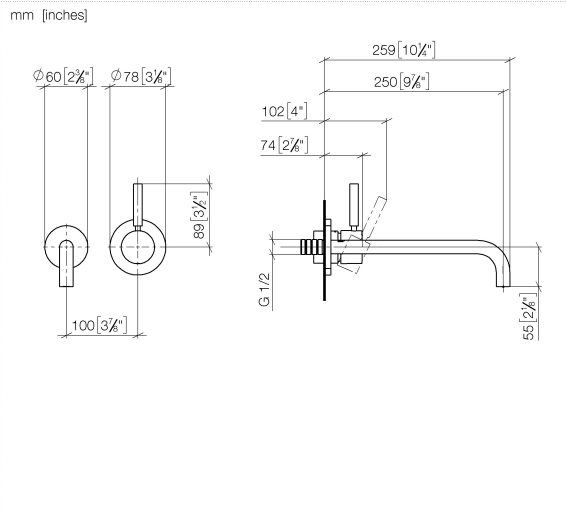

36 863 660

- Auslaufvariante mit Biegeradius von 90 °
- Ausladung 250 mm
- starrer Auslauf
- runder luftangereicherter Strahl
- Bohrungsdurchmesser Auslauf 37 mm
- Bohrungsdurchmesser Einhandbatterie 57 mm
- Rosette für Auslauf Ø 55 mm
- Rosette für Mischer Ø 78 mm
- Durchfluss max. 5,7 l/min
- bleifrei
- Dieses Produkt leistet einen Beitrag zur Erfüllung der Vorgaben von nachhaltigen Gebäudezertifizierungen, z.B. LEED®, BREEAM®, DGNB

36 863 660

Durchflussdiagramm

Codes & Standards

Scottish Water
Byelaws

UK Water Supply
Regulations

META Waschtisch-Wand-Einhandbatterie mit Einzelrosetten - Dark Chrome

META

36 863 660