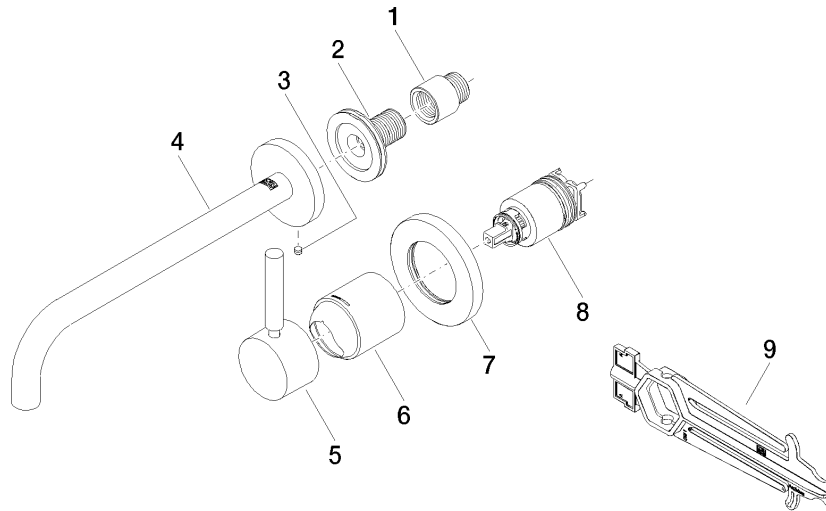

36 863 660

Ersatzteile für die
anderen
Oberflächenvarianten
finden Sie hier:
Chrom