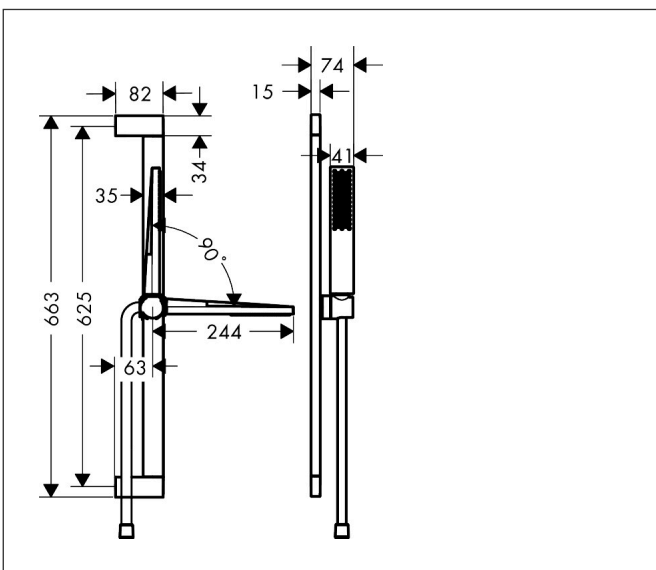

Merk hansgrohe  
 Artikelnaam **Pulsify E** doucheset 100 1jet EcoSmart met glijstang 65 cm  
 Art.nr. 24370700  
 Oppervlakte Mat wit  
 Netto prijs 408,04 EUR

## Kenmerken

- bestaat uit: douchestang, doucheslang, schuifstuk, staafhand-douche
- diameter handdouche 100 x 25 mm
- PowderRain
- QuickClean: Kalkaanslag kun je eenvoudig met je vinger verwijderen
- traploos in hoogte verstelbaar
- functie van: 4,8 l/min
- schuifstuk voor rechts- en linkshandige montage
- schuifstuk met vergrendelingsmechanisme
- wandhouders gemaakt van kunststof
- metalen handdouchehouder
- profielbuis: kubusvormig
- buislengte: 663 mm
- boorafstand: 625 mm
- doucheslang met conische moer aan beide uiteinden
- draaikoppeling voorkomt dat de slang in de knoop raakt
- EU taxonomie: max. 8l/min

## Maat tekeningen

## Onderdelen voor bouwjaar: >04/23

Pos	Beschrijving	Art.nr.	Prijs
1	afdekkap	94729700	24,90
2	bevestigingsmateriaal	94726000	20,40
3	opvulschijf 7 mm	94728000	7,70
4	schuifstuk cpl.	94727700	170,60
5	Handdouche	24320700	83,13
6	zeef	92672000	4,80
7	dichting	98058000	3,00
8	doucheslang Isiflex'B 1,60 m	28276700	43,50