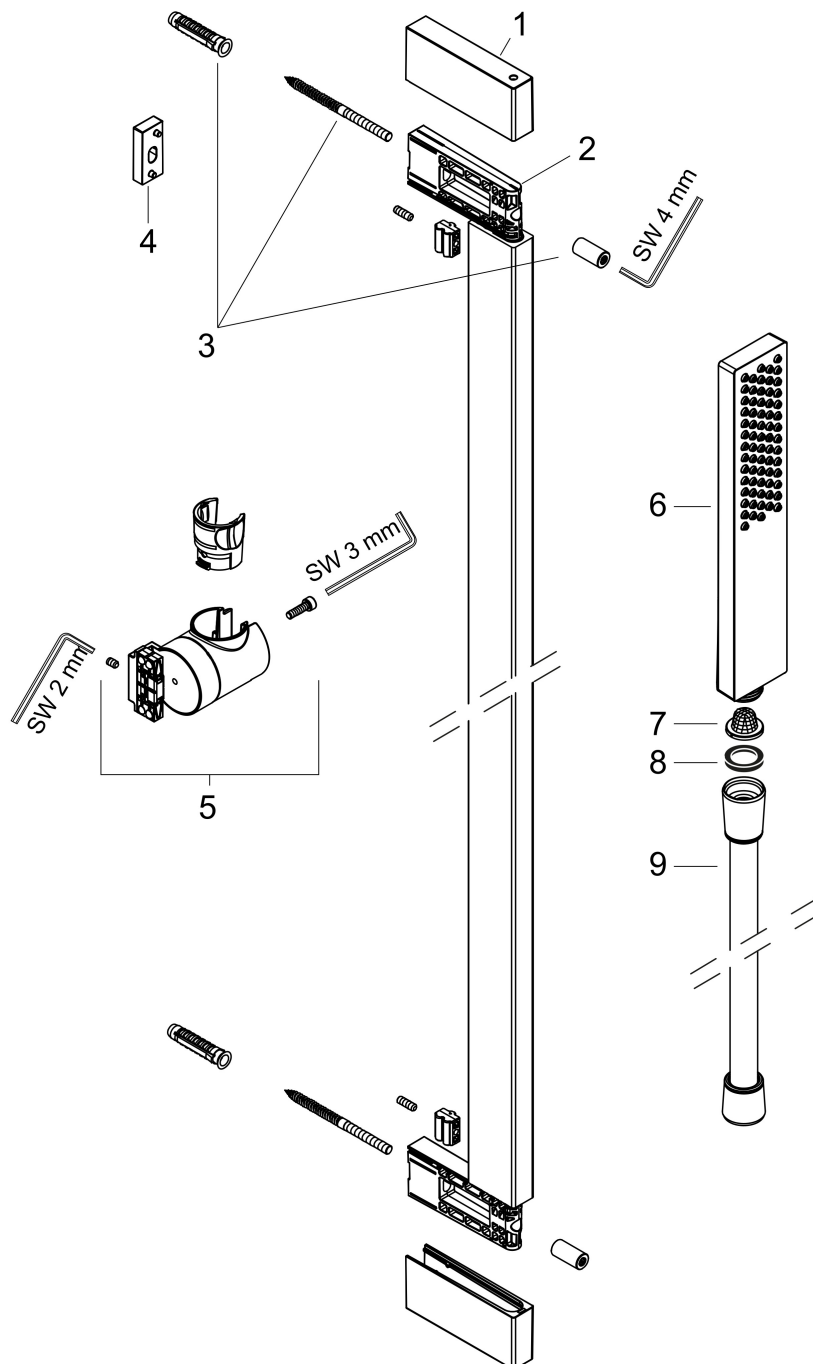

Merk hansgrohe
Artikelnaam **Pulsify E** doucheset 100 1jet EcoSmart met glijstang 65 cm
Art.nr. 24370700
Oppervlakte Mat wit
Netto prijs 408,04 EUR

Explosietekening voor bouwjaar: >04/23

Merk hansgrohe
Artikelnaam **Pulsify E** doucheset 100 ljet EcoSmart met glijstang 65 cm
Art.nr. 24370700
Oppervlakte Mat wit
Netto prijs 408,04 EUR

Onderdelen voor bouwjaar: >04/23

Pos	Beschrijving	Art.nr.	Prijs
1	afdekkap	94729700	24,90
2	bevestigingsmateriaal	94726000	20,40
3	opvulschijf 7 mm	94728000	7,70
4	schuifstuk cpl.	94727700	170,60
5	Handdouche	24320700	83,13
6	zeef	92672000	4,80
7	dichting	98058000	3,00
8	doucheslang Isiflex'B 1,60 m	28276700	43,50