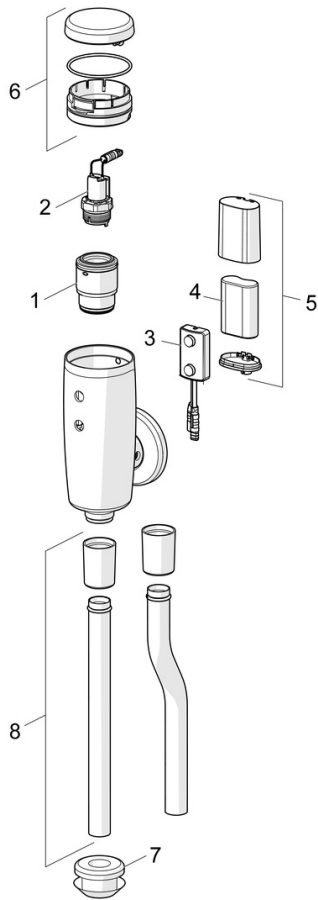

Technische gegevens

Doorstromingseigenschappen

Doorstroomhoeveelheid bij 3 bar	34.8 l/min
Drukverlies bij doorstroomhoeveelheid (0,2 l/s)	0.4 bar

Technische eigenschappen

DN-maat	DN15
Warmwatertoevoer	max. +70°C
Werkdruk	0.5-10 bar
Aansluitmaat	G3/4
Projection	81 mm
Materiaal	brass

Toestemmingen en Verklaringen

UN38.3	UN38-3 Maxell 2CR5
EPD	S-P-07806

Duurzaamheid

EPD module A1 (kg CO2 eq.)	5,53
EPD module A2 (kg CO2 eq.)	0,26
EPD module A3 (kg CO2 eq.)	3,91
EPD module A1-A3 (kg CO2 eq.)	9,70
EPD module A4 (kg CO2 eq.)	0,24
EPD module B7 (kg CO2 eq.)	88740,00
EPD module C2 (kg CO2 eq.)	0,01
EPD module C3 (kg CO2 eq.)	0,01
EPD module C4 (kg CO2 eq.)	1,23
EPD module D (kg CO2 eq.)	-5,04

Reserveonderdelen

SP09440172

	Naam	Code
01	Membran behuizing	59914231
02	Magneetventiel, 6 V	59914232
03	Fotocel, 6/9/12 V Bluetooth	1002253V
03	Fotocel, 6 V, (-2020)	59914233
04	Batterij, 2CR5 6 V	59911670
05	Patareikarrik kompl.	59914154
06	Kap	59914234
07	Slang doorvoernippel	59914235
08	Spoelpijp, 09440183	59914401
08	Spoelpijp, 09440172	59914236