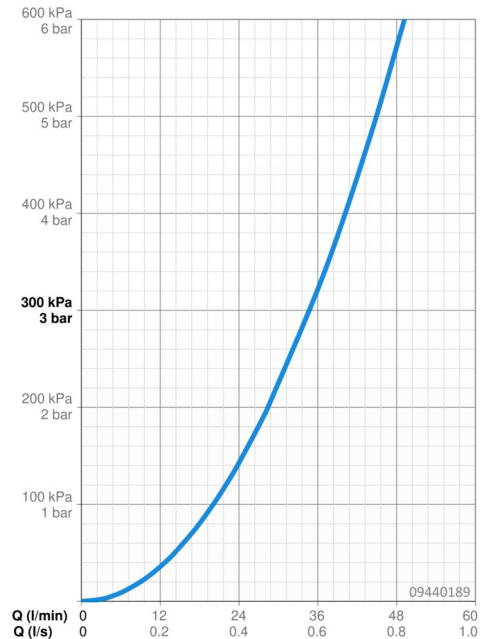

Technische gegevens

Doorstromingseigenschappen

Doorstroomhoeveelheid bij 3 bar	34.8 l/min
Drukverlies bij doorstroomhoeveelheid (0,2 l/s)	0.4 bar

Technische eigenschappen

DN-maat	DN15
Warmwatertoevoer	max. +70°C
Werkdruk	0.5-10 bar
Aansluitmaat	G3/4
Projection	81 mm
Materiaal	brass

Toestemmingen en Verklaringen

UN38.3	UN38-3 Maxell 2CR5
EPD	S-P-07806

Duurzaamheid

EPD module A1 (kg CO2 eq.)	5,53
EPD module A2 (kg CO2 eq.)	0,26
EPD module A3 (kg CO2 eq.)	3,91
EPD module A1-A3 (kg CO2 eq.)	9,70
EPD module A4 (kg CO2 eq.)	0,24
EPD module B7 (kg CO2 eq.)	88740,00
EPD module C2 (kg CO2 eq.)	0,01
EPD module C3 (kg CO2 eq.)	0,01
EPD module C4 (kg CO2 eq.)	1,23
EPD module D (kg CO2 eq.)	-5,04