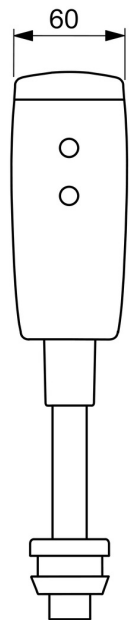

EAN: 4057304014024
static.hansa.com/09440189

- Openbaar en semi-openbaar, Industry
- Elektronisch, Bluetooth, Batterij gestuurd
- Wandmontage
- Chrom
- Vuilfilter(s)
- Autofocus sensor, Magneetventiel, Indicatie voor (bijna) lege batterij
- Directe aansluiting, Binnendraad, Geïntegreerd afsluitventiel
- Software instellingen zijn aan te passen (via bluetooth App)
- Zonder koppelingen
- Rozet en zijn apart te bestellen

Technische gegevens

Doorstromingseigenschappen

Doorstroomhoeveelheid bij 3 bar	34.8 l/min
Drukverlies bij doorstroomhoeveelheid (0,2 l/s)	0.4 bar

Technische eigenschappen

DN-maat	DN15
Warmwatertoevoer	max. +70°C
Werkdruk	0.5-10 bar
Aansluitmaat	G3/4
Projection	81 mm
Materiaal	brass

Reserveonderdelen

SP09440172

	Naam	Code
01	Membran behuizing	59914231
02	Magneetventiel, 6 V	59914232
03	Fotocel, 6/9/12 V Bluetooth	1002253V
03	Fotocel, 6 V, (-2020)	59914233
04	Batterij, 2CR5 6 V	59911670
05	Patareikarrik kompl.	59914154
06	Kap	59914234
07	Slang doorvoernippel	59914235
08	Spoelpijp, 09440183	59914401
08	Spoelpijp, 09440172	59914236