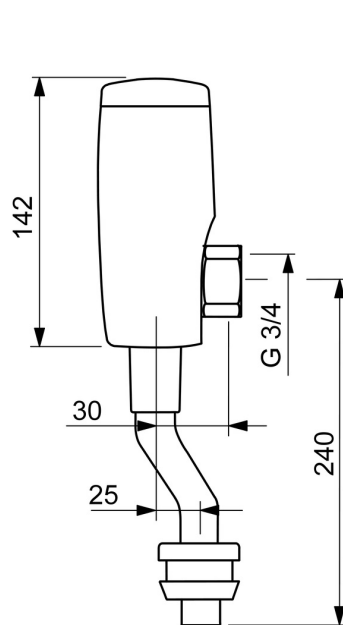

EAN: 4057304014024
static.hansa.com/09440189

- Openbaar en semi-openbaar, Industry
- Elektronisch, Bluetooth, Batterij gestuurd
- Wandmontage
- Chrom
- Vuilfilter(s)
- Autofocus sensor, Magneetventiel, Indicatie voor (bijna) lege batterij
- Directe aansluiting, Binnendraad, Geïntegreerd afsluitventiel
- Software instellingen zijn aan te passen (via bluetooth App)
- Zonder koppelingen
- Rozet en zijn apart te bestellen

Technische gegevens

Doorstromingseigenschappen

Doorstroomhoeveelheid bij 3 bar	34.8 l/min
Drukverlies bij doorstroomhoeveelheid (0,2 l/s)	0.4 bar

Technische eigenschappen

DN-maat	DN15
Warmwatertoevoer	max. +70°C
Werkdruk	0.5-10 bar
Aansluitmaat	G3/4
Projection	81 mm
Materiaal	brass

Toestemmingen en Verklaringen

UN38.3	UN38-3 Maxell 2CR5
EPD	S-P-07806

Duurzaamheid

EPD module A1 (kg CO2 eq.)	5,53
EPD module A2 (kg CO2 eq.)	0,26
EPD module A3 (kg CO2 eq.)	3,91
EPD module A1-A3 (kg CO2 eq.)	9,70
EPD module A4 (kg CO2 eq.)	0,24
EPD module B7 (kg CO2 eq.)	88740,00
EPD module C2 (kg CO2 eq.)	0,01
EPD module C3 (kg CO2 eq.)	0,01
EPD module C4 (kg CO2 eq.)	1,23
EPD module D (kg CO2 eq.)	-5,04

Reserveonderdelen

SP09440172

	Naam	Code
01	Membran behuizing	59914231
02	Magneetventiel, 6 V	59914232
03	Fotocel, 6/9/12 V Bluetooth	1002253V
03	Fotocel, 6 V, (-2020)	59914233
04	Batterij, 2CR5 6 V	59911670
05	Patareikarrik kompl.	59914154
06	Kap	59914234
07	Slang doorvoernippel	59914235
08	Spoelpijp, 09440183	59914401
08	Spoelpijp, 09440172	59914236