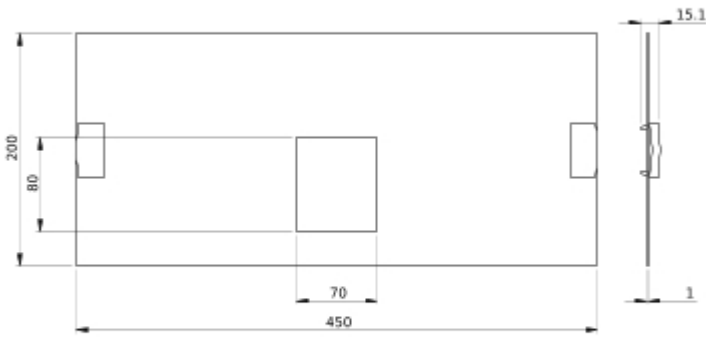

### Complementair

beschrijving behuizing/ cel	Vloerstaande kast + goot - breedte 600 + 300 mm Kast voor wandmontage + goot - breedte 600 + 300 mm
aansluitpositie	Rechtstreekse verbinding
aantal verticale modules	4
standards	IEC 61439-1 IEC 61439-2
product certifications	ASTA
oppervlakte afwerking	Mat Getextureerde
beschermende behandeling	Elektroforesebehandeling en warm gepolymeriseerd polyester epoxypoeder
colour	Wit (RAL 9003)
height	200 mm
net weight	0,84 kg
Quantity per set	Set van 1

### Herverpakken en herfabriceren

Circulair Profiel

Geen specifieke recycling vereist

Terugname

No

Technical Illustration

Dimensions

---

- All dimensions are approximate and are in mm  
- Also see technical documentation.