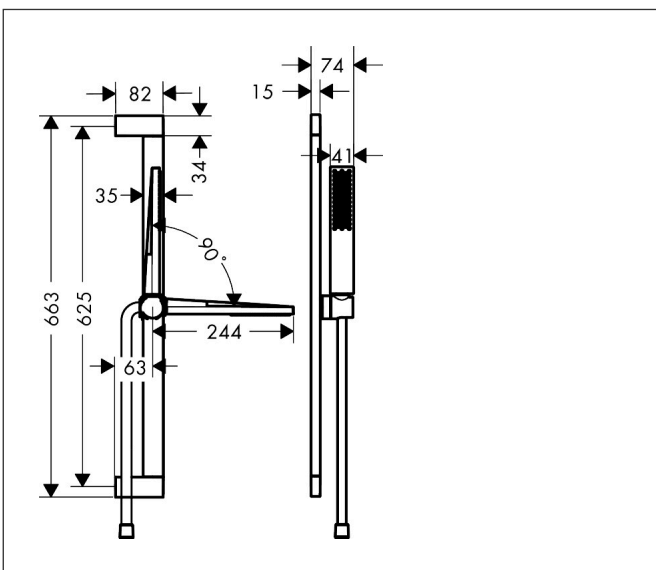

Merk hansgrohe
 Artikelnaam **Pulsify E** doucheset 100 1jet EcoSmart+ met glijstang 65 cm
 Art.nr. 24371000
 Oppervlakte chroom
 Netto prijs 291,50 EUR

Product foto

Maat tekeningen

Kenmerken

- bestaat uit: douchestang, doucheslang, schuifstuk, staafhand-douche
- diameter handdouche 100 x 25 mm
- PowderRain
- QuickClean: Kalkaanslag kun je eenvoudig met je vinger verwijderen
- traploos in hoogte verstelbaar
- functie van: 3,4 l/min
- schuifstuk voor rechts- en linkshandige montage
- schuifstuk met vergrendelingsmechanisme
- wandhouders gemaakt van kunststof
- metalen handdouchehouder
- profielbuis: kubusvormig
- buislengte: 663 mm
- boorafstand: 625 mm
- doucheslang met conische moer aan beide uiteinden
- draaikoppeling voorkomt dat de slang in de knoop raakt
- EU taxonomie: max 6l/min - draagt substantieel bij aan duurzaamheid

Technologie

Straalsoorten

Certificaat

Merk hansgrohe
 Artikelnaam **Pulsify E** doucheset 100 1jet EcoSmart+ met glijstang 65 cm
 Art.nr. 24371000
 Oppervlakte chroom
 Netto prijs 291,50 EUR

Stroomschema

Merk hansgrohe
 Artikelnaam **Pulsify E** doucheset 100 1jet EcoSmart+ met glijstang 65 cm
 Art.nr. 24371000
 Oppervlakte chroom
 Netto prijs 291,50 EUR

Explosietekening voor bouwjaar: >04/23

Merk hansgrohe
 Artikelnaam **Pulsify E** doucheset 100 ljet EcoSmart+ met glijstang 65 cm
 Art.nr. 24371000
 Oppervlakte chroom
 Netto prijs 291,50 EUR

Onderdelen voor bouwjaar: >04/23

Pos	Beschrijving	Art.nr.	Prijs
1	afdekkap	94729000	16,60
2	wandsteun compl.	85375000	20,40
3	bevestigingsmateriaal	94726000	20,40
4	opvulschijf 7 mm	94728000	7,70
5	schuifstuk cpl.	94727000	113,70
6	Handdouche	24321000	59,40
7	zeef	92672000	4,80
8	dichting	98058000	3,00
9	doucheslang Isiflex'B 1,60 m	28276000	32,43