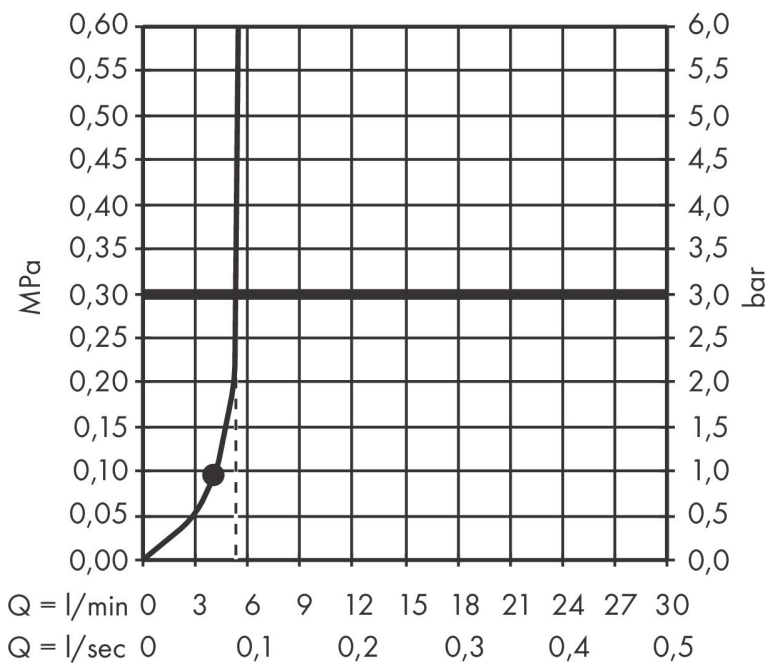

Merk hansgrohe
 Artikelnaam **Pulsify E** doucheset 100 1jet EcoSmart+ met glijstang 65 cm
 Art.nr. 24371000
 Oppervlakte chroom
 Netto prijs 291,50 EUR

Product foto

Maat tekeningen

Kenmerken

- bestaat uit: douchestang, doucheslang, schuifstuk, staafhand-douche
- diameter handdouche 100 x 25 mm
- PowderRain
- QuickClean: Kalkaanslag kun je eenvoudig met je vinger verwijderen
- traploos in hoogte verstelbaar
- functie van: 3,4 l/min
- schuifstuk voor rechts- en linkshandige montage
- schuifstuk met vergrendelingsmechanisme
- wandhouders gemaakt van kunststof
- metalen handdouchehouder
- profielbuis: kubusvormig
- buislengte: 663 mm
- boorafstand: 625 mm
- doucheslang met conische moer aan beide uiteinden
- draaikoppeling voorkomt dat de slang in de knoop raakt
- EU taxonomie: max 6l/min - draagt substantieel bij aan duurzaamheid

Technologie

Straalsoorten

Certificaat

Merk hansgrohe
 Artikelnaam **Pulsify E** doucheset 100 1jet EcoSmart+ met glijstang 65 cm
 Art.nr. 24371000
 Oppervlakte chroom
 Netto prijs 291,50 EUR

Stroomschema

Merk hansgrohe
 Artikelnaam **Pulsify E** doucheset 100 1jet EcoSmart+ met glijstang 65 cm
 Art.nr. 24371000
 Oppervlakte chroom
 Netto prijs 291,50 EUR

Explosietekening voor bouwjaar: >04/23

Merk hansgrohe
 Artikelnaam **Pulsify E** doucheset 100 ljet EcoSmart+ met glijstang 65 cm
 Art.nr. 24371000
 Oppervlakte chroom
 Netto prijs 291,50 EUR

Onderdelen voor bouwjaar: >04/23