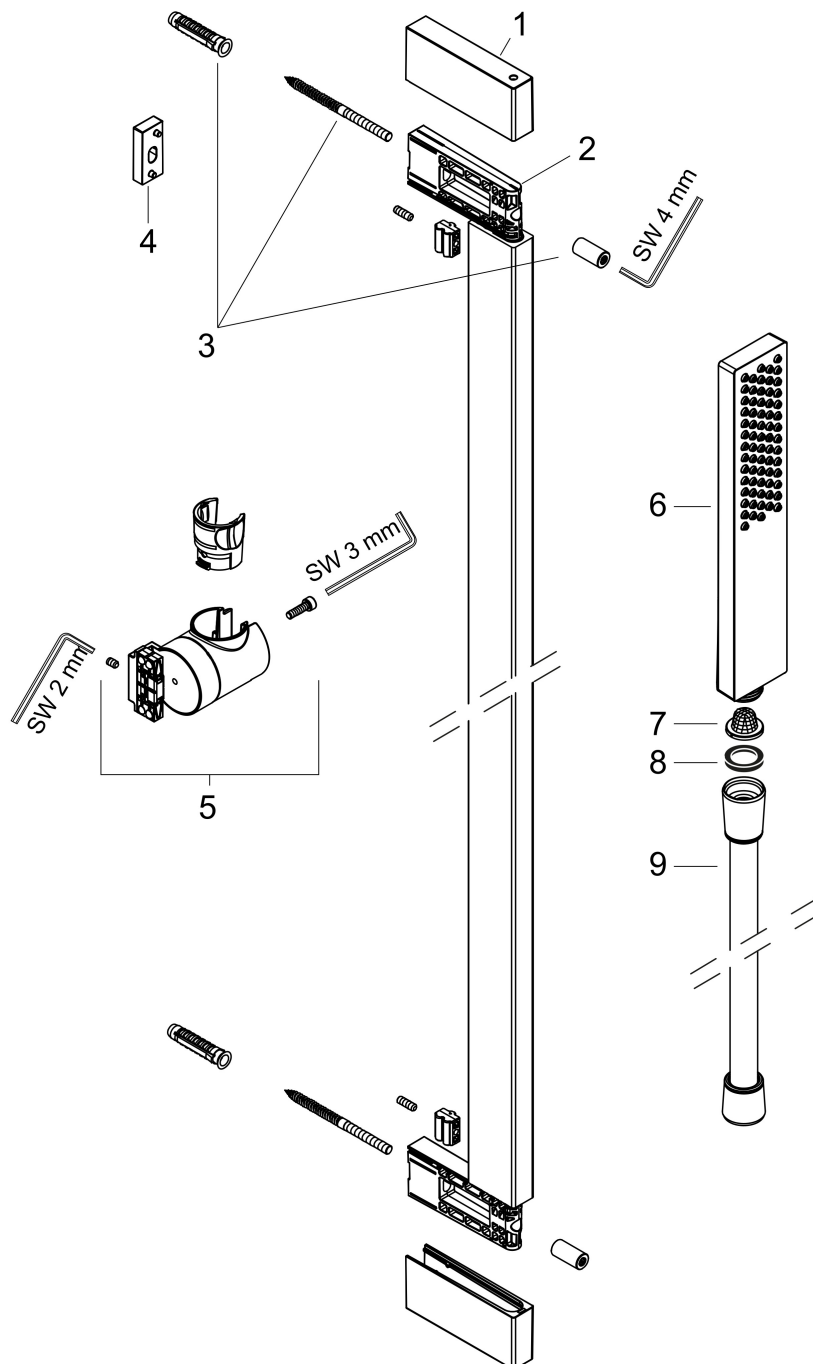

Merk hansgrohe
 Artikelnaam **Pulsify E** doucheset 100 1jet EcoSmart+ met glijstang 65 cm
 Art.nr. 24371000
 Oppervlakte chroom
 Netto prijs 291,50 EUR

Product foto

Maat tekeningen

Kenmerken

- bestaat uit: douchestang, doucheslang, schuifstuk, staafhand-douche
- diameter handdouche 100 x 25 mm
- PowderRain
- QuickClean: Kalkaanslag kun je eenvoudig met je vinger verwijderen
- traploos in hoogte verstelbaar
- functie van: 3,4 l/min
- schuifstuk voor rechts- en linkshandige montage
- schuifstuk met vergrendelingsmechanisme
- wandhouders gemaakt van kunststof
- metalen handdouchehouder
- profielbuis: kubusvormig
- buislengte: 663 mm
- boorafstand: 625 mm
- doucheslang met conische moer aan beide uiteinden
- draaikoppeling voorkomt dat de slang in de knoop raakt
- EU taxonomie: max 6l/min - draagt substantieel bij aan duurzaamheid

Technologie

Straalsoorten

Certificaat

Merk hansgrohe
 Artikelnaam **Pulsify E** doucheset 100 1jet EcoSmart+ met glijstang 65 cm
 Art.nr. 24371000
 Oppervlakte chroom
 Netto prijs 291,50 EUR

Stroomschema

Merk hansgrohe
 Artikelnaam **Pulsify E** doucheset 100 1jet EcoSmart+ met glijstang 65 cm
 Art.nr. 24371000
 Oppervlakte chroom
 Netto prijs 291,50 EUR

Explosietekening voor bouwjaar: >04/23

Merk hansgrohe
 Artikelnaam **Pulsify E** doucheset 100 ljet EcoSmart+ met glijstang 65 cm
 Art.nr. 24371000
 Oppervlakte chroom
 Netto prijs 291,50 EUR

Onderdelen voor bouwjaar: >04/23

Pos	Beschrijving	Art.nr.	Prijs
1	afdekkap	94729000	16,60
2	wandsteun compl.	85375000	20,40
3	bevestigingsmateriaal	94726000	20,40
4	opvulschijf 7 mm	94728000	7,70
5	schuifstuk cpl.	94727000	113,70
6	Handdouche	24321000	59,40
7	zeef	92672000	4,80
8	dichting	98058000	3,00
9	doucheslang Isiflex'B 1,60 m	28276000	32,43