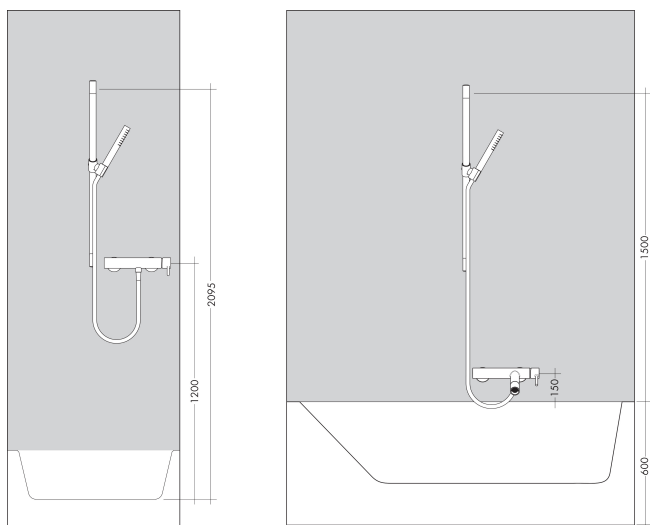

Merk	AXOR
Artikelnaam	AXOR One doucheset 75 1jet EcoSmart met wandaansluiting
Art.nr.	48791000
Oppervlakte	chromo
Netto prijs	436,03 EUR

Product foto

Maat tekeningen

Kenmerken

- bestaat uit: handdouche, douchestang, doucheslang, schuifstuk
- diameter handdouche 73 mm
- PowderRain
- QuickClean: Kalkaanslag kun je eenvoudig met je vinger verwijderen
- traploos in hoogte verstelbaar
- functie van: 5,8 l/min
- wandhouders van metaal
- metalen handdouchehouder
- profielbuis: rond
- diameter glijstang: 25 mm
- boorafstand: 929 mm
- doucheslang met conische moer aan beide uiteinden
- draaikoppeling voorkomt dat de slang in de knoop raakt

Technologie

Straalsoorten

Merk	AXOR
Artikelnaam	AXOR One doucheset 75 1jet EcoSmart met wandaansluiting
Art.nr.	48791000
Oppervlakte	chromom
Netto prijs	436,03 EUR

Stroomschema

De verbruikswaarden werden in overeenstemming met de praktijk met de bijbehorende armaturen (thermostaat/mengkraan/inbouwventiel) gemeten.

Merk	AXOR
Artikelnaam	AXOR One doucheset 75 1jet EcoSmart met wandaansluiting
Art.nr.	48791000
Oppervlakte	chrom
Netto prijs	436,03 EUR

Installatievoorbeelden

i Afmetingen kunnen variëren vanwege keramische toleranties die verband houden met het productieproces.