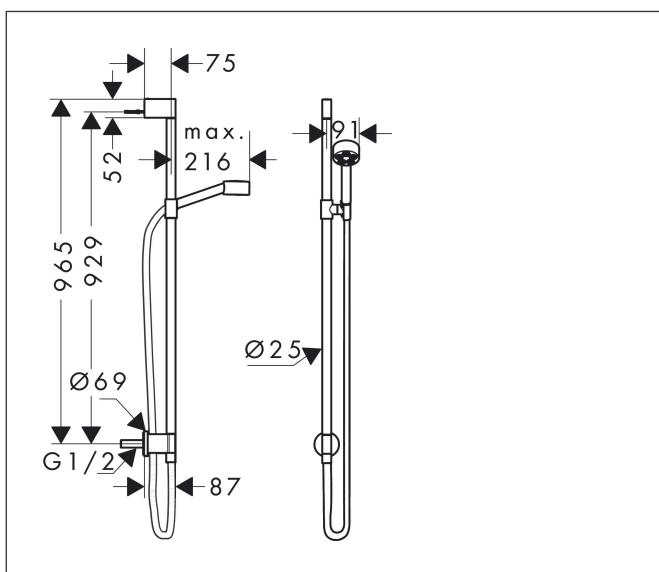

Merk	AXOR
Artikelnaam	AXOR One doucheset 75 1jet EcoSmart met wandaansluiting
Art.nr.	48791000
Oppervlakte	chromo
Netto prijs	436,03 EUR

Product foto

Maat tekeningen

Kenmerken

- bestaat uit: handdouche, douchestang, doucheslang, schuifstuk
- diameter handdouche 73 mm
- PowderRain
- QuickClean: Kalkaanslag kun je eenvoudig met je vinger verwijderen
- traploos in hoogte verstelbaar
- functie van: 5,8 l/min
- wandhouders van metaal
- metalen handdouchehouder
- profielbuis: rond
- diameter glijstang: 25 mm
- boorafstand: 929 mm
- doucheslang met conische moer aan beide uiteinden
- draaikoppeling voorkomt dat de slang in de knoop raakt

Technologie

Straalsoorten

Merk	AXOR
Artikelnaam	AXOR One doucheset 75 1jet EcoSmart met wandaansluiting
Art.nr.	48791000
Oppervlakte	chromom
Netto prijs	436,03 EUR

Stroomschema

De verbruikswaarden werden in overeenstemming met de praktijk met de bijbehorende armaturen (thermostaat/mengkraan/inbouwventiel) gemeten.

Merk	AXOR
Artikelnaam	AXOR One doucheset 75 1jet EcoSmart met wandaansluiting
Art.nr.	48791000
Oppervlakte	chrom
Netto prijs	436,03 EUR

Onderdelen voor bouwjaar: >06/21

Pos	Beschrijving	Art.nr.	Prijs
1	bevestigingsmateriaal	96179000	10,82
2	wandhouder compl.	96486000	10,82
3	schroef	97795000	8,01
4	opvulschijf 7 mm	96397000	11,99
5	afdekkap	94527000	54,08
6	O-Ring 13x3	98184000	3,12
7	Handdouche	48651000	137,00
8	zeef	92672000	4,99
9	dichting	98058000	3,12
10	schuifstuk cpl.	95480000	66,87
11	doucheslang 1,60 m	28626000	42,13
12	huls	94361000	81,54
13	terugslagklepset DW 15	94074000	13,21
14	aansluiting	95392000	17,26
15	O-ring 14x2	98129000	3,12
16	O-ring 17x2	98199000	3,12
17	wandhouder onder	94358000	118,25
18	inbusschroef M5x8	92851000	3,12
19	rozet	94359000	42,22
20	aansluiting G½	95626000	42,22
21	O-ring 13x2	98128000	3,12