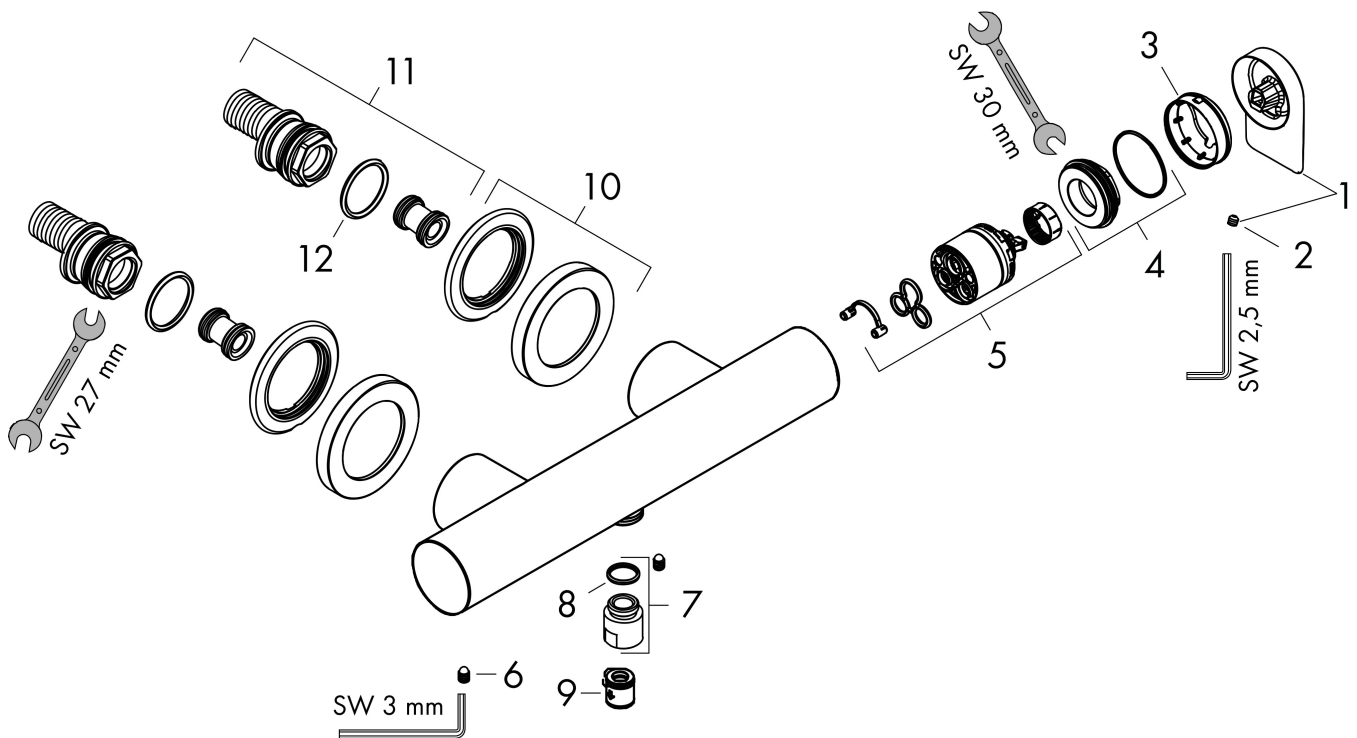

Merk hansgrohe
 Artikelnaam **Vivenis** ééngreeps douchekraan opbouw
 Art.nr. 75620000
 Oppervlakte chroom
 Netto prijs 230,76 EUR

Product foto

Kenmerken

- 1 functie
- installatie met hartafstand 150 ± 12 mm
- maximale doorstroomhoeveelheid bij 3 bar: 12,3 l/min
- keramisch kardoes
- temperatuurbegrenzing instelbaar
- terugslagklep
- slangaansluiting: DN15
- minimale bedrijfsdruk: 1 bar
- maximale bedrijfsdruk: 10 bar

Maat tekeningen

Certificaat

Merk hansgrohe
 Artikelnaam **Vivenis** ééngreeps douchekraan opbouw
 Art.nr. 75620000
 Oppervlakte chroom
 Netto prijs 230,76 EUR

Stroomschema

Merk	hansgrohe
Artikelnaam	Vivenis ééngreeps douchekraan opbouw
Art.nr.	75620000
Oppervlakte	chrom
Netto prijs	230,76 EUR

Explosietekening voor bouwjaar: >06/21

Merk hansgrohe
 Artikelnaam **Vivenis** ééngreeps douchekraan opbouw
 Art.nr. 75620000
 Oppervlakte chroom
 Netto prijs 230,76 EUR

Onderdelen voor bouwjaar: >06/21

Pos	Beschrijving	Art.nr.	Prijs
1	greep	94375000	25,70
2	inbusschroef M5x5	98446000	3,00
3	afdekkap	94370000	32,70
4	moer	93995000	20,40
5	kardoes compl.	93895000	40,60
6	schroef	94366000	7,70
7	muuraansluitbocht	96044000	12,70
8	O-ring 14x2	98129000	3,00
9	terugslagklepset DW 15	94074000	12,70
10	rozet Ø 70 mm	94365000	25,70
11	S-koppelingenset	95772000	78,40
12	O-ring 29x3	98371000	4,80