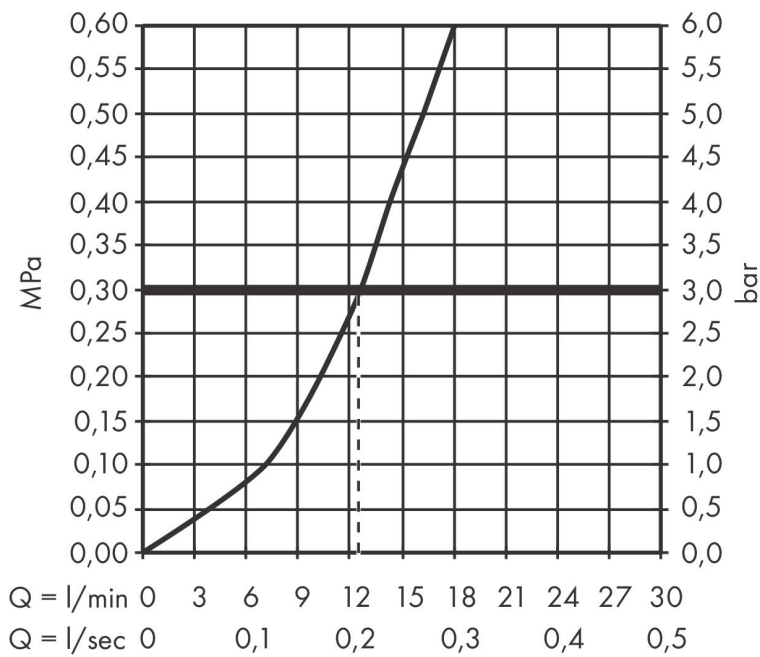

Merk hansgrohe
 Artikelnaam **Vivenis** ééngreeps douchekraan opbouw
 Art.nr. 75620000
 Oppervlakte chroom
 Netto prijs 230,76 EUR

Product foto

Kenmerken

- 1 functie
- installatie met hartafstand 150 ± 12 mm
- maximale doorstroomhoeveelheid bij 3 bar: 12,3 l/min
- keramisch kardoes
- temperatuurbegrenzing instelbaar
- terugslagklep
- slangaansluiting: DN15
- minimale bedrijfsdruk: 1 bar
- maximale bedrijfsdruk: 10 bar

Maat tekeningen

Certificaat

Merk hansgrohe
 Artikelnaam **Vivenis** ééngreeps douchekraan opbouw
 Art.nr. 75620000
 Oppervlakte chroom
 Netto prijs 230,76 EUR

Stroomschema

Merk	hansgrohe
Artikelnaam	Vivenis ééngreeps douchekraan opbouw
Art.nr.	75620000
Oppervlakte	chrom
Netto prijs	230,76 EUR