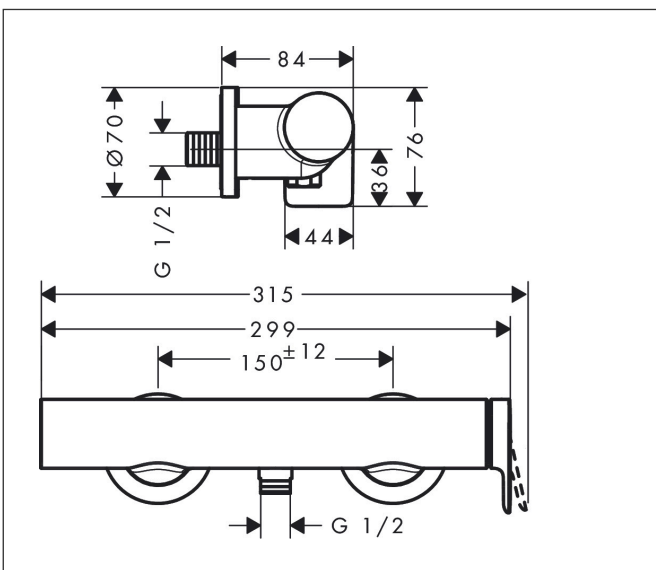

Merk hansgrohe
 Artikelnaam **Vivenis** ééngreeps douchekraan opbouw
 Art.nr. 75620000
 Oppervlakte chroom
 Netto prijs 230,76 EUR

Product foto

Kenmerken

- 1 functie
- installatie met hartafstand 150 ± 12 mm
- maximale doorstroomhoeveelheid bij 3 bar: 12,3 l/min
- keramisch kardoes
- temperatuurbegrenzing instelbaar
- terugslagklep
- slangaansluiting: DN15
- minimale bedrijfsdruk: 1 bar
- maximale bedrijfsdruk: 10 bar

Maat tekeningen

Certificaat

Merk hansgrohe
 Artikelnaam **Vivenis** ééngreeps douchekraan opbouw
 Art.nr. 75620000
 Oppervlakte chroom
 Netto prijs 230,76 EUR

Stroomschema

Merk	hansgrohe
Artikelnaam	Vivenis ééngreeps douchekraan opbouw
Art.nr.	75620000
Oppervlakte	chrom
Netto prijs	230,76 EUR