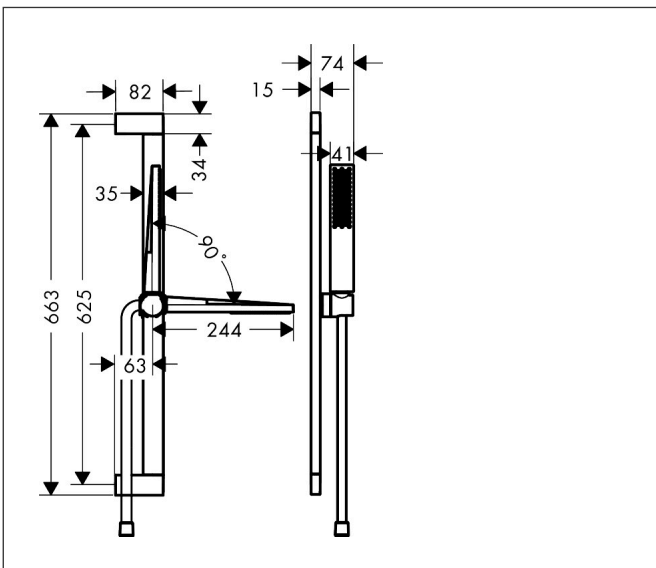

Merk hansgrohe
 Artikelnaam **Pulsify E** doucheset 100 ljet EcoSmart+ met glijstang 65 cm
 Art.nr. 24371670
 Oppervlakte Mat zwart
 Netto prijs 408,04 EUR

Product foto

Maat tekeningen

Kenmerken

- bestaat uit: douchestang, doucheslang, schuifstuk, staafhand-douche
- diameter handdouche 100 x 25 mm
- PowderRain
- QuickClean: Kalkaanslag kun je eenvoudig met je vinger verwijderen
- traploos in hoogte verstelbaar
- functie van: 3,4 l/min
- schuifstuk voor rechts- en linkshandige montage
- schuifstuk met vergrendelingsmechanisme
- wandhouders gemaakt van kunststof
- metalen handdouchehouder
- profielbuis: kubusvormig
- buislengte: 663 mm
- boorafstand: 625 mm
- doucheslang met conische moer aan beide uiteinden
- draaikoppeling voorkomt dat de slang in de knoop raakt
- EU taxonomie: max 6l/min - draagt substantieel bij aan duurzaamheid

Technologie

Straalsoorten

Certificaat

Merk hansgrohe
 Artikelnaam **Pulsify E** doucheset 100 1jet EcoSmart+ met glijstang 65 cm
 Art.nr. 24371670
 Oppervlakte Mat zwart
 Netto prijs 408,04 EUR

Stroomschema

Merk hansgrohe
Artikelnaam **Pulsify E** doucheset 100 1jet EcoSmart+ met glijstang 65 cm
Art.nr. 24371670
Oppervlakte Mat zwart
Netto prijs 408,04 EUR

Explosietekening voor bouwjaar: >04/23

Merk hansgrohe
 Artikelnaam **Pulsify E** doucheset 100 1jet EcoSmart+ met glijstang 65 cm
 Art.nr. 24371670
 Oppervlakte Mat zwart
 Netto prijs 408,04 EUR

Onderdelen voor bouwjaar: >04/23

Pos	Beschrijving	Art.nr.	Prijs
1	afdekkap	94729670	24,90
2	wandsteun compl.	85375000	20,40
3	bevestigingsmateriaal	94726000	20,40
4	opvulschijf 7 mm	94728000	7,70
5	schuifstuk cpl.	94727670	170,60
6	Handdouche	24321670	83,13
7	zeef	92672000	4,80
8	dichting	98058000	3,00
9	doucheslang Isiflex'B 1,60 m	28276670	43,50