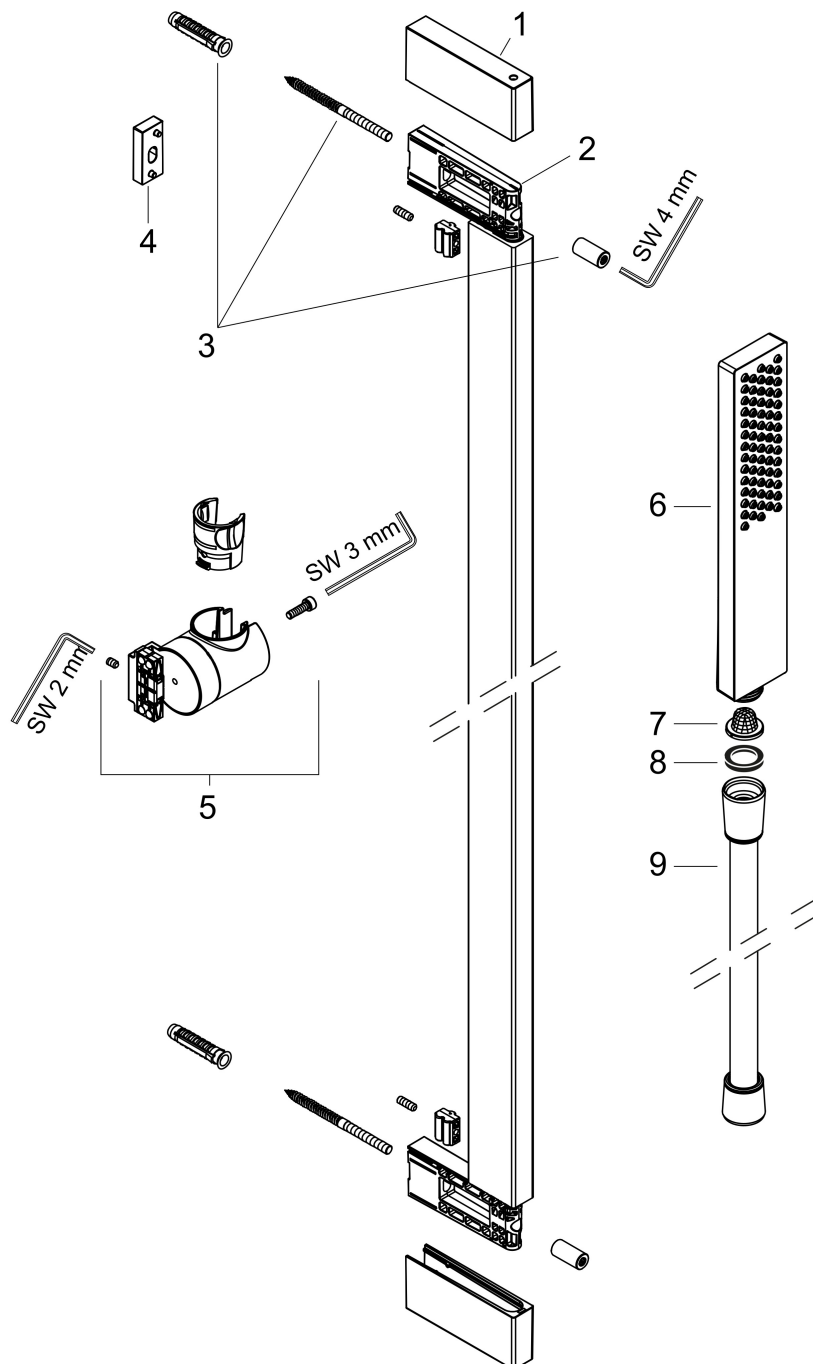

Merk hansgrohe
 Artikelnaam **Pulsify E** doucheset 100 ljet EcoSmart+ met glijstang 65 cm
 Art.nr. 24371670
 Oppervlakte Mat zwart
 Netto prijs 408,04 EUR

Product foto

Maat tekeningen

Kenmerken

- bestaat uit: douchestang, doucheslang, schuifstuk, staafhand-douche
- diameter handdouche 100 x 25 mm
- PowderRain
- QuickClean: Kalkaanslag kun je eenvoudig met je vinger verwijderen
- traploos in hoogte verstelbaar
- functie van: 3,4 l/min
- schuifstuk voor rechts- en linkshandige montage
- schuifstuk met vergrendelingsmechanisme
- wandhouders gemaakt van kunststof
- metalen handdouchehouder
- profielbuis: kubusvormig
- buislengte: 663 mm
- boorafstand: 625 mm
- doucheslang met conische moer aan beide uiteinden
- draaikoppeling voorkomt dat de slang in de knoop raakt
- EU taxonomie: max 6l/min - draagt substantieel bij aan duurzaamheid

Technologie

Straalsoorten

Certificaat

Merk hansgrohe
 Artikelnaam **Pulsify E** doucheset 100 1jet EcoSmart+ met glijstang 65 cm
 Art.nr. 24371670
 Oppervlakte Mat zwart
 Netto prijs 408,04 EUR

Stroomschema

Merk hansgrohe
Artikelnaam **Pulsify E** doucheset 100 1jet EcoSmart+ met glijstang 65 cm
Art.nr. 24371670
Oppervlakte Mat zwart
Netto prijs 408,04 EUR

Explosietekening voor bouwjaar: >04/23

Merk hansgrohe
 Artikelnaam **Pulsify E** doucheset 100 1jet EcoSmart+ met glijstang 65 cm
 Art.nr. 24371670
 Oppervlakte Mat zwart
 Netto prijs 408,04 EUR

Onderdelen voor bouwjaar: >04/23

Pos	Beschrijving	Art.nr.	Prijs
1	afdekkap	94729670	24,90
2	wandsteun compl.	85375000	20,40
3	bevestigingsmateriaal	94726000	20,40
4	opvulschijf 7 mm	94728000	7,70
5	schuifstuk cpl.	94727670	170,60
6	Handdouche	24321670	83,13
7	zeef	92672000	4,80
8	dichting	98058000	3,00
9	doucheslang Isiflex'B 1,60 m	28276670	43,50