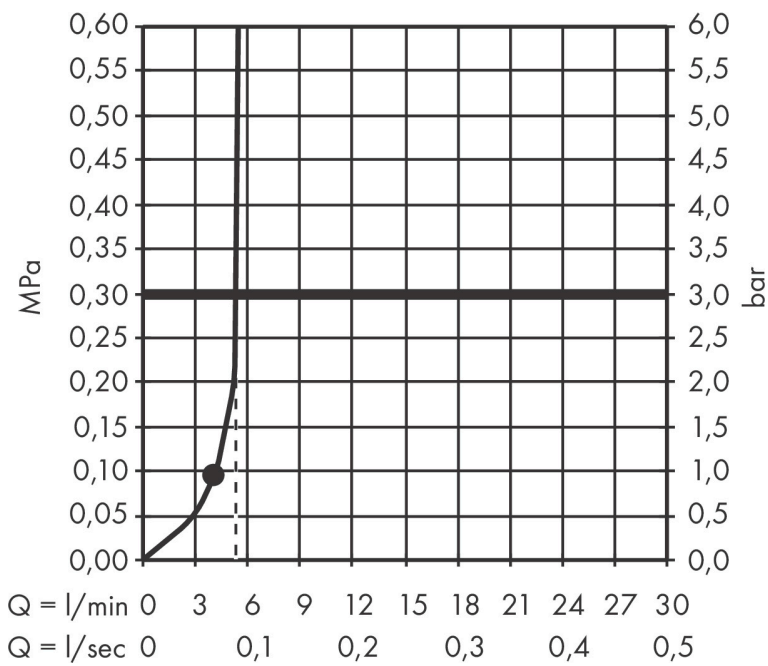

Merk hansgrohe
 Artikelnaam **Pulsify E** doucheset 100 ljet EcoSmart+ met glijstang 65 cm
 Art.nr. 24371670
 Oppervlakte Mat zwart
 Netto prijs 408,04 EUR

Product foto

Maat tekeningen

Kenmerken

- bestaat uit: douchestang, doucheslang, schuifstuk, staafhand-douche
- diameter handdouche 100 x 25 mm
- PowderRain
- QuickClean: Kalkaanslag kun je eenvoudig met je vinger verwijderen
- traploos in hoogte verstelbaar
- functie van: 3,4 l/min
- schuifstuk voor rechts- en linkshandige montage
- schuifstuk met vergrendelingsmechanisme
- wandhouders gemaakt van kunststof
- metalen handdouchehouder
- profielbuis: kubusvormig
- buislengte: 663 mm
- boorafstand: 625 mm
- doucheslang met conische moer aan beide uiteinden
- draaikoppeling voorkomt dat de slang in de knoop raakt
- EU taxonomie: max 6l/min - draagt substantieel bij aan duurzaamheid

Technologie

Straalsoorten

Certificaat

Merk hansgrohe
 Artikelnaam **Pulsify E** doucheset 100 1jet EcoSmart+ met glijstang 65 cm
 Art.nr. 24371670
 Oppervlakte Mat zwart
 Netto prijs 408,04 EUR

Stroomschema

Merk hansgrohe
Artikelnaam **Pulsify E** doucheset 100 1jet EcoSmart+ met glijstang 65 cm
Art.nr. 24371670
Oppervlakte Mat zwart
Netto prijs 408,04 EUR

Explosietekening voor bouwjaar: >04/23

Merk hansgrohe
 Artikelnaam **Pulsify E** doucheset 100 1jet EcoSmart+ met glijstang 65 cm
 Art.nr. 24371670
 Oppervlakte Mat zwart
 Netto prijs 408,04 EUR