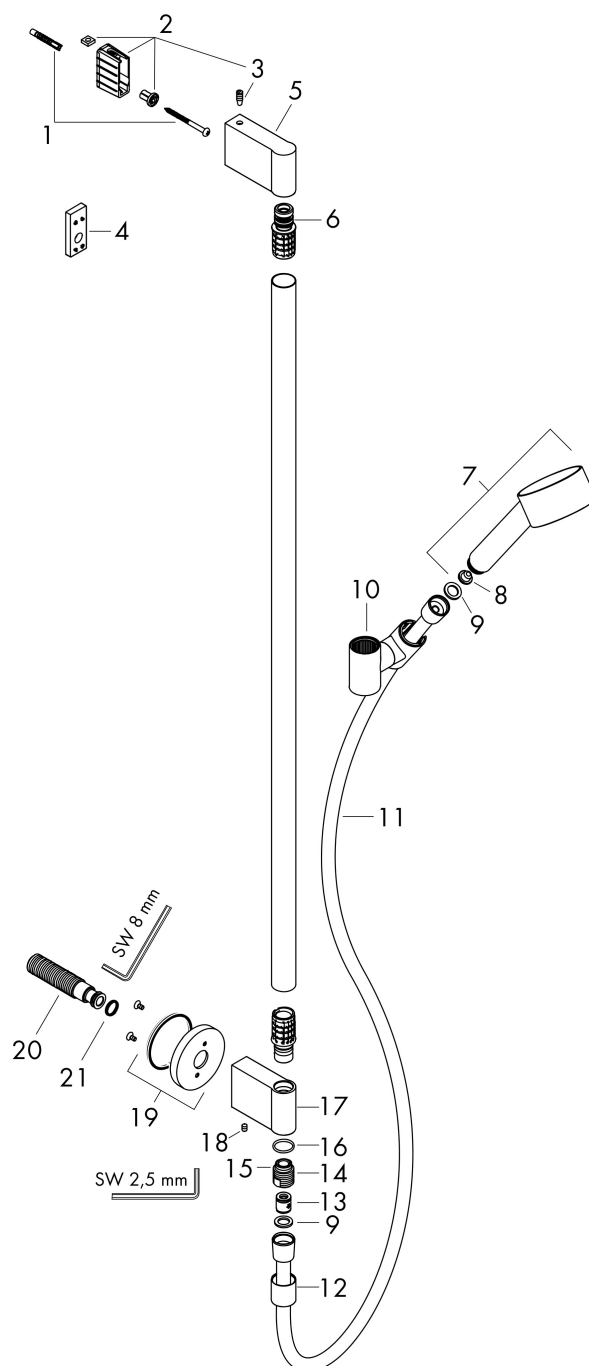

Merk	AXOR
Artikelnaam	AXOR One doucheset 75 1jet EcoSmart met wandaanluiting
Art.nr.	48791670
Oppervlakte	mat zwart
Netto prijs	610,40 EUR

Explosietekening voor bouwjaar: >06/21