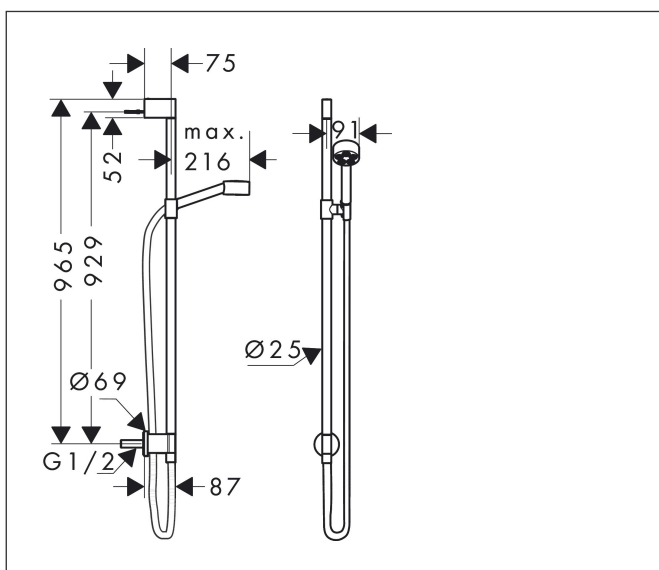

Merk	AXOR
Artikelnaam	AXOR One doucheset 75 1jet EcoSmart met wandaansluiting
Art.nr.	48791670
Oppervlakte	mat zwart
Netto prijs	610,40 EUR

Product foto

Kenmerken

- bestaat uit: handdouche, douchestang, doucheslang, schuifstuk
- diameter handdouche 73 mm
- PowderRain
- QuickClean: Kalkaanslag kun je eenvoudig met je vinger verwijderen
- traploos in hoogte verstelbaar
- functie van: 5,8 l/min
- wandhouders van metaal
- metalen handdouchehouder
- profielbuis: rond
- diameter glijstang: 25 mm
- boorafstand: 929 mm
- doucheslang met conische moer aan beide uiteinden
- draaikoppeling voorkomt dat de slang in de knoop raakt

Maat tekeningen

Technologie

Straalsoorten

Merk	AXOR
Artikelnaam	AXOR One doucheset 75 1jet EcoSmart met wandaansluiting
Art.nr.	48791670
Oppervlakte	mat zwart
Netto prijs	610,40 EUR

Stroomschema

De verbruikswaarden werden in overeenstemming met de praktijk met de bijbehorende armaturen (thermostaat/mengkraan/inbouwventiel) gemeten.

Merk AXOR
Artikelnaam **AXOR One** doucheset 75 1jet EcoSmart met wandaansluiting
Art.nr. 48791670
Oppervlakte mat zwart
Netto prijs 610,40 EUR

Installatievoorbeelden

i Afmetingen kunnen variëren vanwege keramische toleranties die verband houden met het productieproces.

Onderdelen voor bouwjaar: >06/21

Pos	Beschrijving	Art.nr.	Prijs
1	bevestigingsmateriaal	96179000	10,82
2	wandhouder onder	94358670	177,42
3	schroef	97795000	8,01
4	opvulschijf 7 mm	96397000	11,99
5	afdekkap	94527670	81,12
6	O-Ring 13x3	98184000	3,12
7	Handdouche	48651670	191,87
8	zeef	92672000	4,99
9	dichting	98058000	3,12
10	schuifstuk cpl.	95480670	100,36
11	doucheslang 1,60 m	28626670	55,35
12	huls	94361670	122,30
13	terugslagklepset DW 15	94074000	13,21
14	aansluiting	95392000	17,26
15	O-ring 14x2	98129000	3,12
16	O-ring 17x2	98199000	3,12
17	rozet	94359670	63,34
18	inbusschroef M5x8	92851000	3,12
19	aansluiting G½	95626000	42,22
20	O-ring 13x2	98128000	3,12