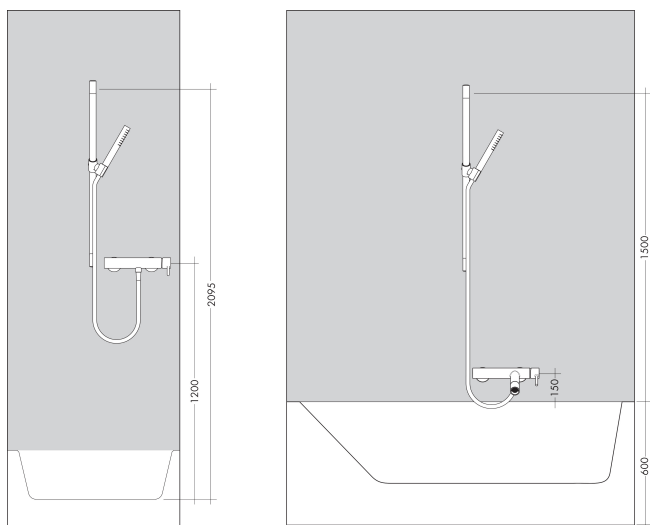

Merk	AXOR
Artikelnaam	AXOR One doucheset 75 1jet EcoSmart met wandaansluiting
Art.nr.	48791670
Oppervlakte	mat zwart
Netto prijs	610,40 EUR

Product foto

Kenmerken

- bestaat uit: handdouche, douchestang, doucheslang, schuifstuk
- diameter handdouche 73 mm
- PowderRain
- QuickClean: Kalkaanslag kun je eenvoudig met je vinger verwijderen
- traploos in hoogte verstelbaar
- functie van: 5,8 l/min
- wandhouders van metaal
- metalen handdouchehouder
- profielbuis: rond
- diameter glijstang: 25 mm
- boorafstand: 929 mm
- doucheslang met conische moer aan beide uiteinden
- draaikoppeling voorkomt dat de slang in de knoop raakt

Maat tekeningen

Technologie

Straalsoorten

Merk	AXOR
Artikelnaam	AXOR One doucheset 75 1jet EcoSmart met wandaansluiting
Art.nr.	48791670
Oppervlakte	mat zwart
Netto prijs	610,40 EUR

Stroomschema

De verbruikswaarden werden in overeenstemming met de praktijk met de bijbehorende armaturen (thermostaat/mengkraan/inbouwventiel) gemeten.

Merk AXOR
Artikelnaam **AXOR One** doucheset 75 1jet EcoSmart met wandaansluiting
Art.nr. 48791670
Oppervlakte mat zwart
Netto prijs 610,40 EUR

Installatievoorbeelden

i Afmetingen kunnen variëren vanwege keramische toleranties die verband houden met het productieproces.