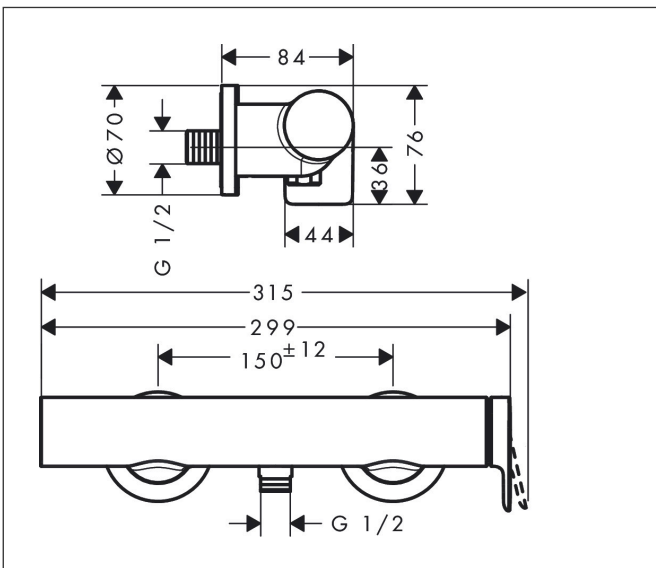

Merk hansgrohe
 Artikelnaam **Vivenis** ééngreeps douchekraan opbouw
 Art.nr. 75620670
 Oppervlakte Mat zwart
 Netto prijs 323,16 EUR

Product foto

Kenmerken

- 1 functie
- installatie met hartafstand 150 ± 12 mm
- maximale doorstroomhoeveelheid bij 3 bar: 12,3 l/min
- keramisch kardoos
- temperatuurbegrenzing instelbaar
- terugslagklep
- slangaansluiting: DN15
- minimale bedrijfsdruk: 1 bar
- maximale bedrijfsdruk: 10 bar

Maat tekeningen

Certificaat

Merk hansgrohe
 Artikelnaam **Vivenis** ééngreeps douchekraan opbouw
 Art.nr. 75620670
 Oppervlakte Mat zwart
 Netto prijs 323,16 EUR

Stroomschema

Merk	hansgrohe
Artikelnaam	Vivenis ééngreeps douchekraan opbouw
Art.nr.	75620670
Oppervlakte	Mat zwart
Netto prijs	323,16 EUR

Explosietekening voor bouwjaar: >06/21

Merk hansgrohe
 Artikelnaam **Vivenis** ééngreeps douchekraan opbouw
 Art.nr. 75620670
 Oppervlakte Mat zwart
 Netto prijs 323,16 EUR

Onderdelen voor bouwjaar: >06/21