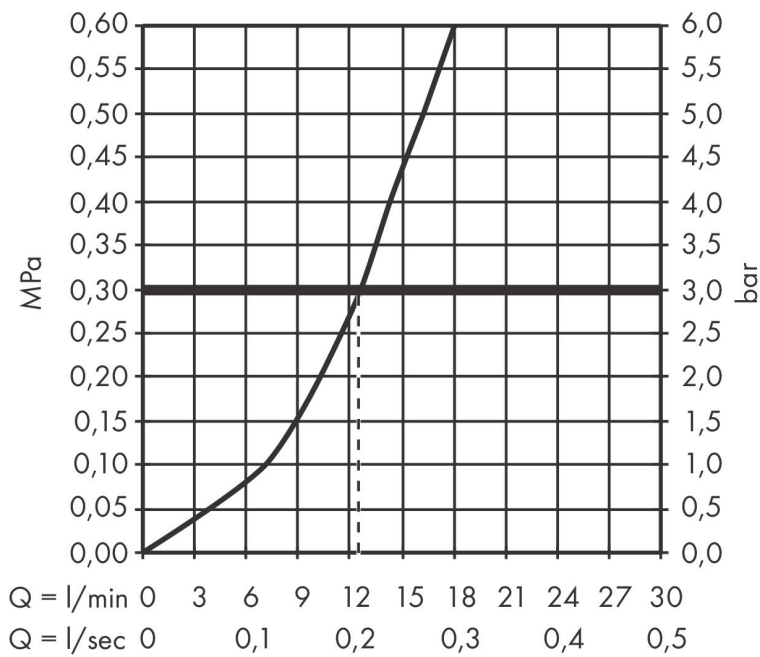

Merk hansgrohe
 Artikelnaam **Vivenis** ééngreeps douchekraan opbouw
 Art.nr. 75620670
 Oppervlakte Mat zwart
 Netto prijs 323,16 EUR

Product foto

Kenmerken

- 1 functie
- installatie met hartafstand 150 ± 12 mm
- maximale doorstroomhoeveelheid bij 3 bar: 12,3 l/min
- keramisch kardoos
- temperatuurbegrenzing instelbaar
- terugslagklep
- slangaansluiting: DN15
- minimale bedrijfsdruk: 1 bar
- maximale bedrijfsdruk: 10 bar

Maat tekeningen

Certificaat

Merk hansgrohe
 Artikelnaam **Vivenis** ééngreeps douchekraan opbouw
 Art.nr. 75620670
 Oppervlakte Mat zwart
 Netto prijs 323,16 EUR

Stroomschema

Merk	hansgrohe
Artikelnaam	Vivenis ééngreeps douchekraan opbouw
Art.nr.	75620670
Oppervlakte	Mat zwart
Netto prijs	323,16 EUR

Explosietekening voor bouwjaar: >06/21

Merk hansgrohe
 Artikelnaam **Vivenis** ééngreeps douchekraan opbouw
 Art.nr. 75620670
 Oppervlakte Mat zwart
 Netto prijs 323,16 EUR

Onderdelen voor bouwjaar: >06/21