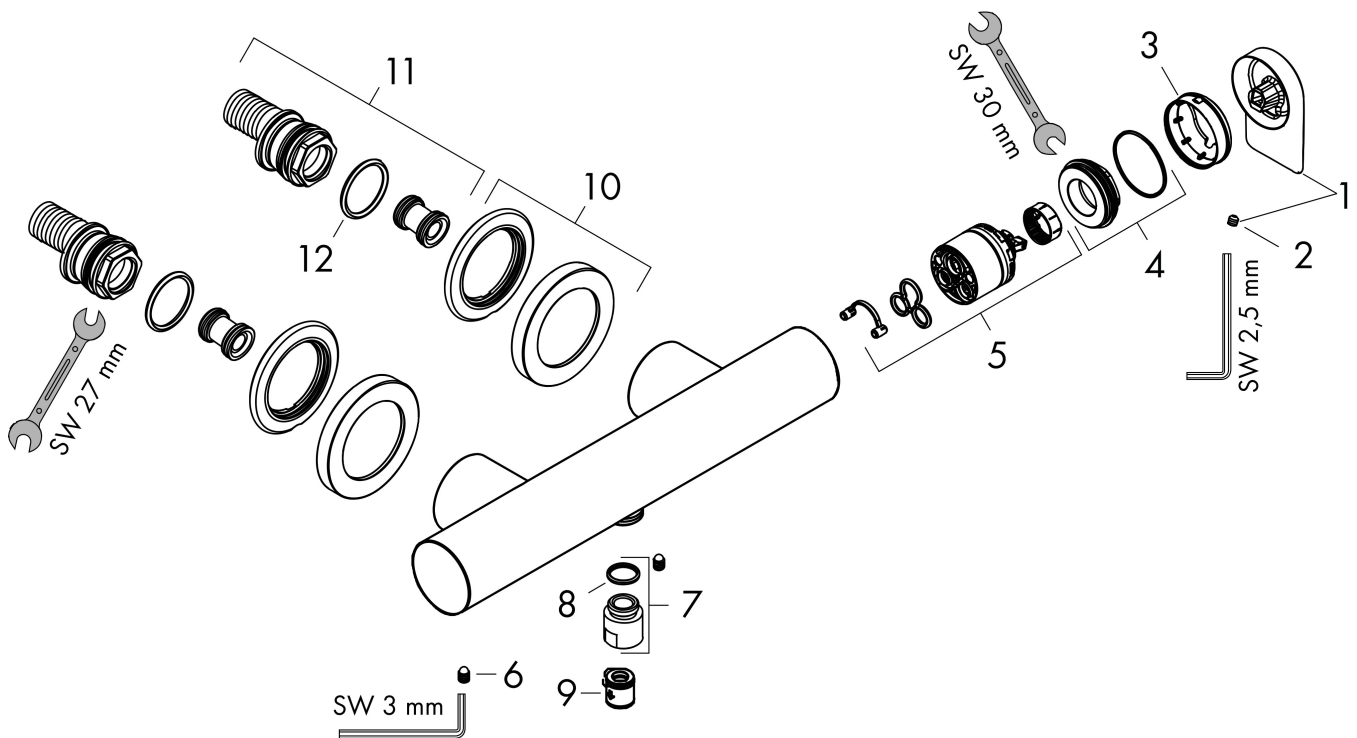

Merk hansgrohe
 Artikelnaam **Vivenis** ééngreeps douchekraan opbouw
 Art.nr. 75620670
 Oppervlakte Mat zwart
 Netto prijs 323,16 EUR

Product foto

Kenmerken

- 1 functie
- installatie met hartafstand 150 ± 12 mm
- maximale doorstroomhoeveelheid bij 3 bar: 12,3 l/min
- keramisch kardoos
- temperatuurbegrenzing instelbaar
- terugslagklep
- slangaansluiting: DN15
- minimale bedrijfsdruk: 1 bar
- maximale bedrijfsdruk: 10 bar

Maat tekeningen

Certificaat

Merk hansgrohe
 Artikelnaam **Vivenis** ééngreeps douchekraan opbouw
 Art.nr. 75620670
 Oppervlakte Mat zwart
 Netto prijs 323,16 EUR

Stroomschema

Merk	hansgrohe
Artikelnaam	Vivenis ééngreeps douchekraan opbouw
Art.nr.	75620670
Oppervlakte	Mat zwart
Netto prijs	323,16 EUR

Explosietekening voor bouwjaar: >06/21

Merk hansgrohe
 Artikelnaam **Vivenis** ééngreeps douchekraan opbouw
 Art.nr. 75620670
 Oppervlakte Mat zwart
 Netto prijs 323,16 EUR

Onderdelen voor bouwjaar: >06/21

Pos	Beschrijving	Art.nr.	Prijs
1	greep	94375670	38,60
2	inbusschroef M5x5	98446000	3,00
3	afdekkap	94370670	49,10
4	moer	93995000	20,40
5	kardoes compl.	93895000	40,60
6	schroef	94366000	7,70
7	muuraansluitbocht	96044000	12,70
8	O-ring 14x2	98129000	3,00
9	terugslagklepset DW 15	94074000	12,70
10	rozet Ø 70 mm	94365670	60,90
11	S-koppelingenset	95772000	78,40
12	O-ring 29x3	98371000	4,80