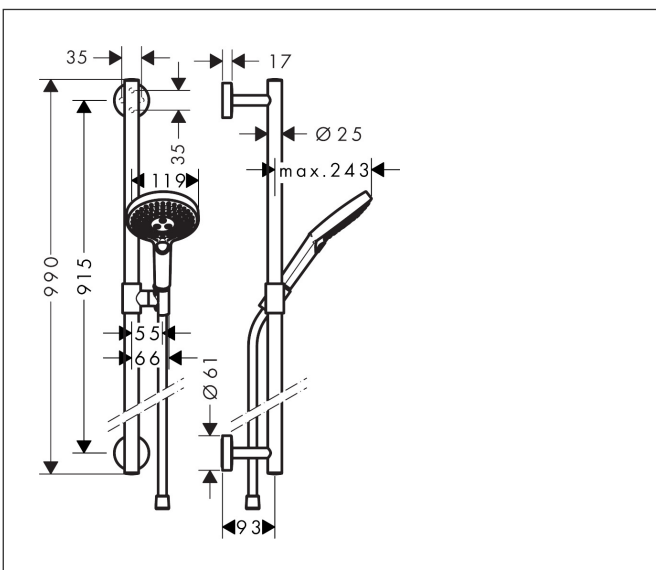

Merk	hansgrohe
Artikelnaam	Raindance Select S doucheset 120 3jet met Unica'glijstang 90 cm
Art.nr.	26322400
Oppervlakte	wit/chroom
Netto prijs	389,09 EUR

Product foto

Maat tekeningen

Kenmerken

- bestaat uit: handdouche, douchestang, doucheslang, schuifstuk
- diameter handdouche 125 mm
- Rain, RainAir volle zachte regenstraal, Whirl intensieve massagestraal
- handige straalkeuze via Select-knop
- QuickClean: Kalkaanslag kun je eenvoudig met je vinger verwijderen
- traploos in hoogte verstelbaar
- 90° in positie verstelbaar schuifstuk, zwenkbaar naar links en rechts, omhoog en omlaag
- functie van: 8,8 l/min
- wandhouders van metaal
- metalen handdouchehouder
- profielbuis: rond
- buislengte: 990 mm
- diameter glijstang: 25 mm
- boorafstand: 915 mm
- wandbeugel kan ook worden gebruikt als handgreep - draagvermogen van 130 kg
- Isiflex doucheslang
- draaikoppeling voorkomt dat de slang in de knoop raakt

Technologie

Straalsoorten

Merk hansgrohe
 Artikelnaam **Raindance Select S** doucheset 120 3jet met Unica'glijstang 90 cm
 Art.nr. 26322400
 Oppervlakte wit/chroom
 Netto prijs 389,09 EUR

Stroomschema

- 1 Rain krachtige regenstraal
- 2 RainAir volle zachte regenstraal
- 3 WhirlAIR intensieve massagestraal
- 4 Rain + Booster

De verbruikswaarden werden in overeenstemming met de praktijk met de bijbehorende armaturen (thermostaat/mengkraan/inbouwventiel) gemeten.

Merk	hansgrohe
Artikelnaam	Raindance Select S doucheset 120 3jet met Unica'glijstang 90 cm
Art.nr.	26322400
Oppervlakte	wit/chroom
Netto prijs	389,09 EUR

Pos	Beschrijving	Art.nr.	Prijs
1	bevestigingsmateriaal	98716000	13,21
2	opvulschijf 7 mm	96380000	11,19
3	O-ring 45x2,5	98432000	3,12
4	wandhouder	98539000	26,73
5	O-Ring 50x2,5	95512000	3,12
6	rozet Ø 60 mm	92807000	13,21
7	afdekkap	92739000	26,73
8	inbusschroef M4x5	92846000	10,82
9	schuifstuk cpl.	95480000	66,87
10	Handdouche	26530400	114,19
11	filter	97708000	4,99
12	doucheslang Isiflex'B 1,60 m	28276000	33,73
13	dichting	98058000	3,12