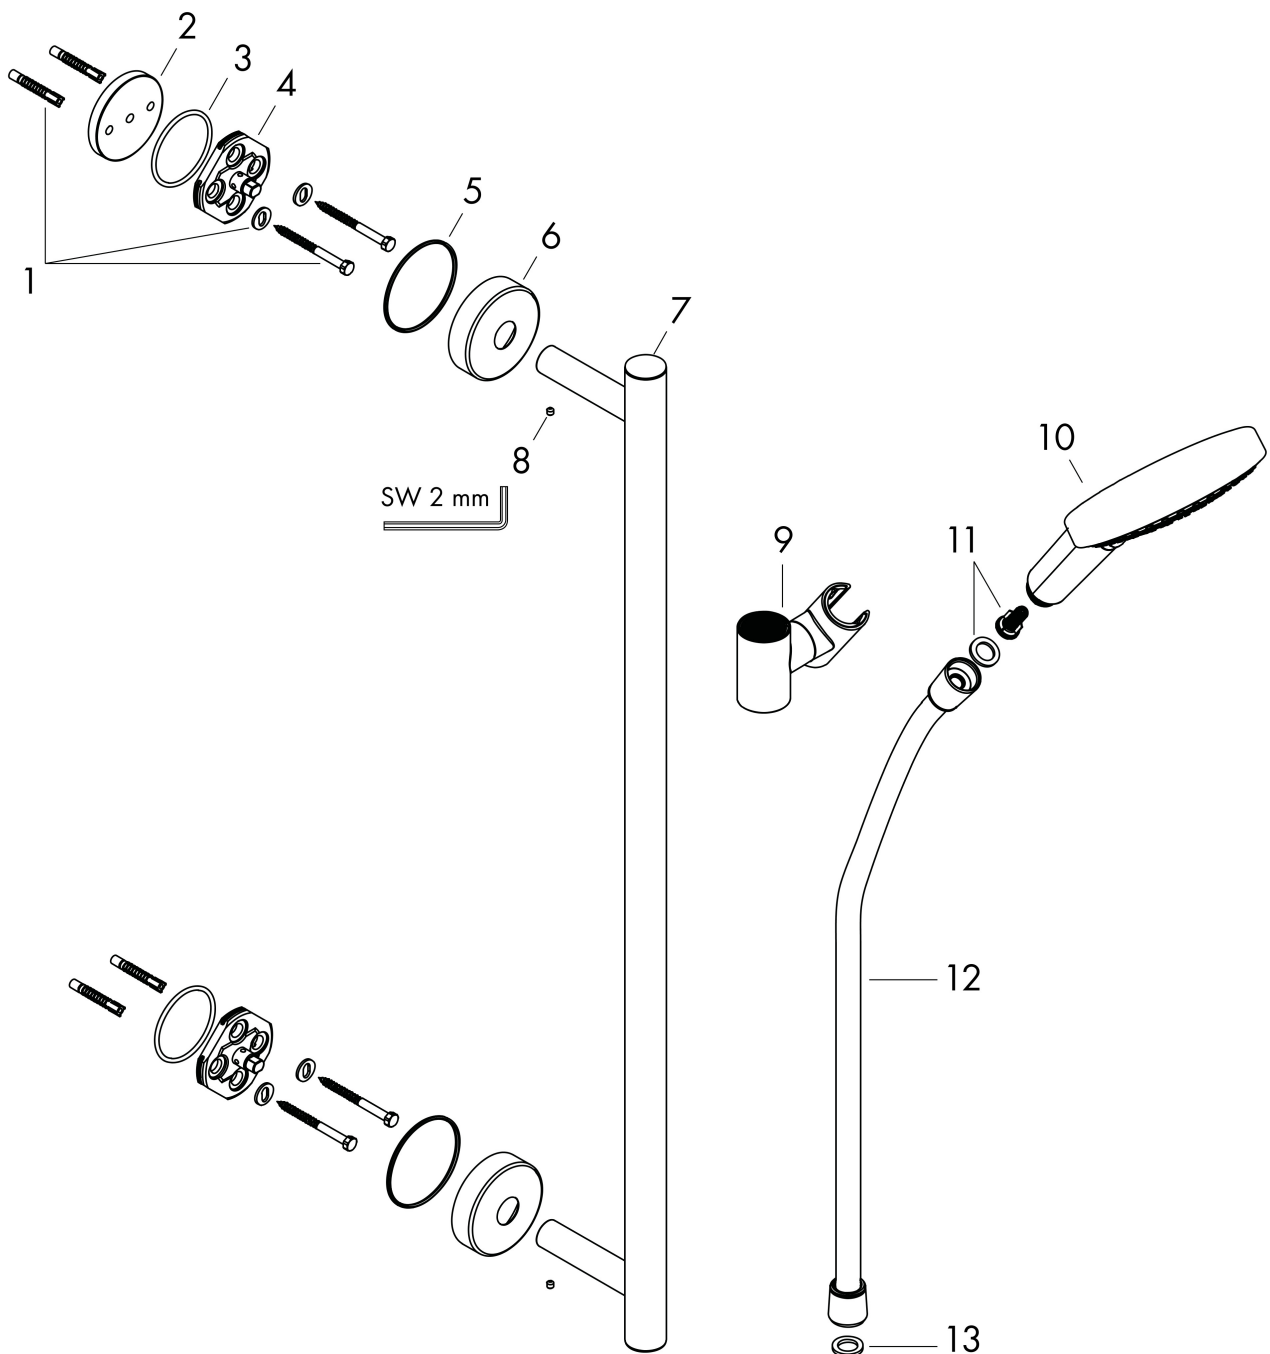

Merk	hansgrohe
Artikelnaam	Raindance Select S doucheset 120 3jet met Unica'glijstang 90 cm
Art.nr.	26322400
Oppervlakte	wit/chroom
Netto prijs	389,09 EUR

Explosietekening voor bouwjaar: >04/16