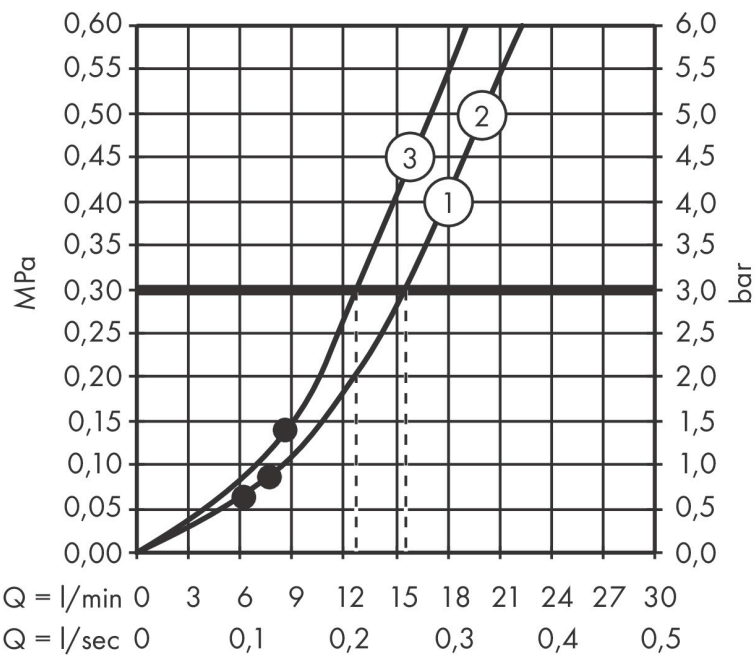

Merk	hansgrohe
Artikelnaam	Raindance Select S doucheset 120 3jet met Unica'glijstang 90 cm
Art.nr.	26322400
Oppervlakte	wit/chroom
Netto prijs	389,09 EUR

Product foto

Maat tekeningen

Kenmerken

- bestaat uit: handdouche, douchestang, doucheslang, schuifstuk
- diameter handdouche 125 mm
- Rain, RainAir volle zachte regenstraal, Whirl intensieve massagestraal
- handige straalkeuze via Select-knop
- QuickClean: Kalkaanslag kun je eenvoudig met je vinger verwijderen
- traploos in hoogte verstelbaar
- 90° in positie verstelbaar schuifstuk, zwenkbaar naar links en rechts, omhoog en omlaag
- functie van: 8,8 l/min
- wandhouders van metaal
- metalen handdouchehouder
- profielbuis: rond
- buislengte: 990 mm
- diameter glijstang: 25 mm
- boorafstand: 915 mm
- wandbeugel kan ook worden gebruikt als handgreep - draagvermogen van 130 kg
- Isiflex doucheslang
- draaikoppeling voorkomt dat de slang in de knoop raakt

Technologie

Straalsoorten

Merk hansgrohe
 Artikelnaam **Raindance Select S** doucheset 120 3jet met Unica'glijstang 90 cm
 Art.nr. 26322400
 Oppervlakte wit/chroom
 Netto prijs 389,09 EUR

Stroomschema

- 1 Rain krachtige regenstraal
- 2 RainAir volle zachte regenstraal
- 3 WhirlAIR intensieve massagestraal
- 4 Rain + Booster

De verbruikswaarden werden in overeenstemming met de praktijk met de bijbehorende armaturen (thermostaat/mengkraan/inbouwventiel) gemeten.

Merk	hansgrohe
Artikelnaam	Raindance Select S doucheset 120 3jet met Unica'glijstang 90 cm
Art.nr.	26322400
Oppervlakte	wit/chroom
Netto prijs	389,09 EUR

Explosietekening voor bouwjaar: >04/16

Merk hansgrohe
 Artikelnaam **Raindance Select S** doucheset 120 3jet met Unica'glijstang 90 cm
 Art.nr. 26322400
 Oppervlakte wit/chroom
 Netto prijs 389,09 EUR

Onderdelen voor bouwjaar: >04/16