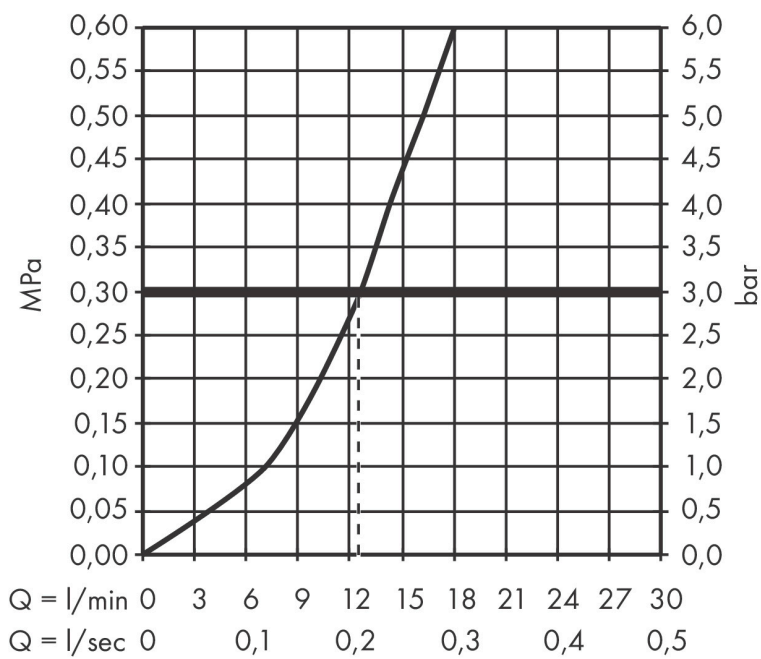

Merk hansgrohe
 Artikelnaam **Vivenis** ééngreeps douchekraan opbouw
 Art.nr. 75620700
 Oppervlakte Mat wit
 Netto prijs 323,16 EUR

Product foto

Kenmerken

- 1 functie
- installatie met hartafstand 150 ± 12 mm
- maximale doorstroomhoeveelheid bij 3 bar: 12,3 l/min
- keramisch kardoos
- temperatuurbegrenzing instelbaar
- terugslagklep
- slangaansluiting: DN15
- minimale bedrijfsdruk: 1 bar
- maximale bedrijfsdruk: 10 bar

Maat tekeningen

Certificaat

Merk hansgrohe
 Artikelnaam **Vivenis** ééngreeps douchekraan opbouw
 Art.nr. 75620700
 Oppervlakte Mat wit
 Netto prijs 323,16 EUR

Stroomschema

Merk	hansgrohe
Artikelnaam	Vivenis ééngreeps douchekraan opbouw
Art.nr.	75620700
Oppervlakte	Mat wit
Netto prijs	323,16 EUR