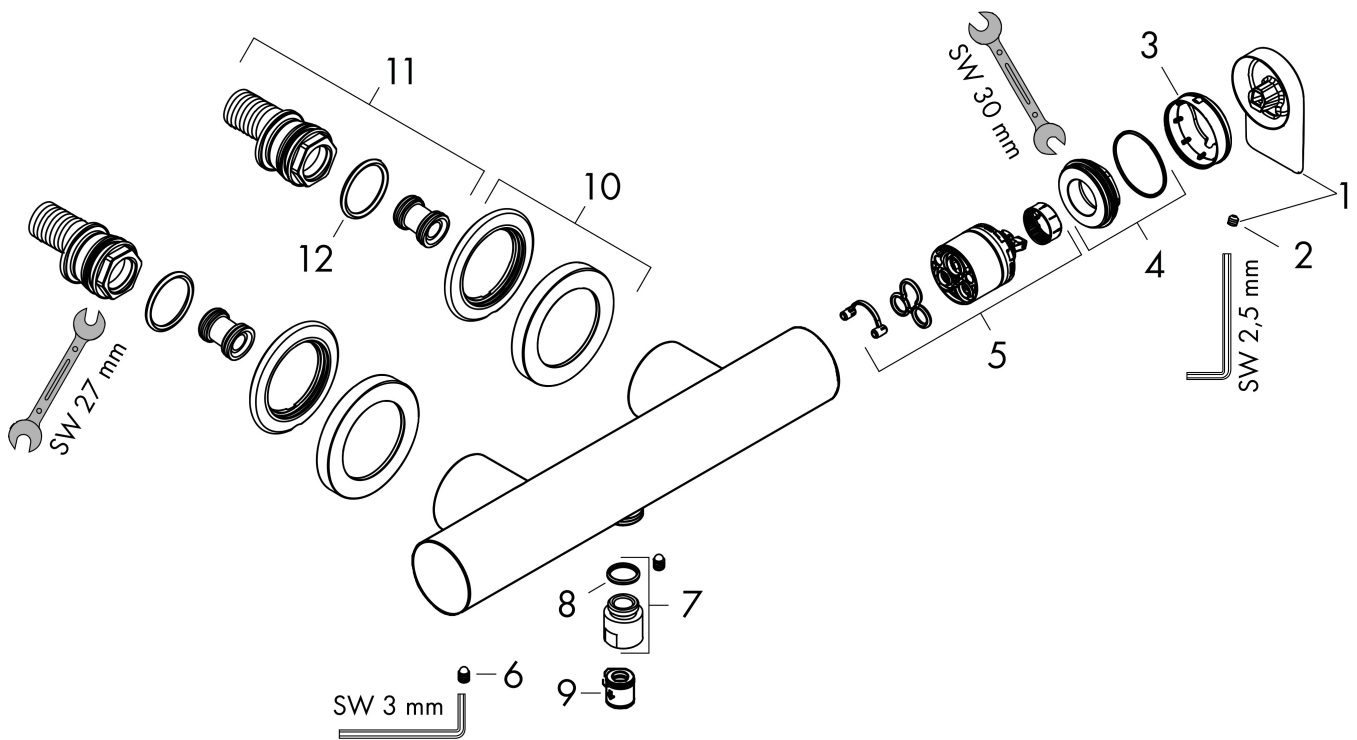

Merk hansgrohe
 Artikelnaam **Vivenis** ééngreeps douchekraan opbouw
 Art.nr. 75620700
 Oppervlakte Mat wit
 Netto prijs 323,16 EUR

Product foto

Kenmerken

- 1 functie
- installatie met hartafstand 150 ± 12 mm
- maximale doorstroomhoeveelheid bij 3 bar: 12,3 l/min
- keramisch kardoos
- temperatuurbegrenzing instelbaar
- terugslagklep
- slangaansluiting: DN15
- minimale bedrijfsdruk: 1 bar
- maximale bedrijfsdruk: 10 bar

Maat tekeningen

Certificaat

Merk hansgrohe
 Artikelnaam **Vivenis** ééngreeps douchekraan opbouw
 Art.nr. 75620700
 Oppervlakte Mat wit
 Netto prijs 323,16 EUR

Stroomschema

Merk	hansgrohe
Artikelnaam	Vivenis ééngreeps douchekraan opbouw
Art.nr.	75620700
Oppervlakte	Mat wit
Netto prijs	323,16 EUR

Explosietekening voor bouwjaar: >06/21

Merk hansgrohe
 Artikelnaam **Vivenis** ééngreeps douchekraan opbouw
 Art.nr. 75620700
 Oppervlakte Mat wit
 Netto prijs 323,16 EUR

Onderdelen voor bouwjaar: >06/21

Pos	Beschrijving	Art.nr.	Prijs
1	greep	94375700	38,60
2	inbusschroef M5x5	98446000	3,00
3	afdekkap	94370700	49,10
4	moer	93995000	20,40
5	kardoes compl.	93895000	40,60
6	schroef	94366000	7,70
7	muuraansluitbocht	96044000	12,70
8	O-ring 14x2	98129000	3,00
9	terugslagklepset DW 15	94074000	12,70
10	rozet Ø 70 mm	94365700	60,90
11	S-koppelingenset	95772000	78,40
12	O-ring 29x3	98371000	4,80