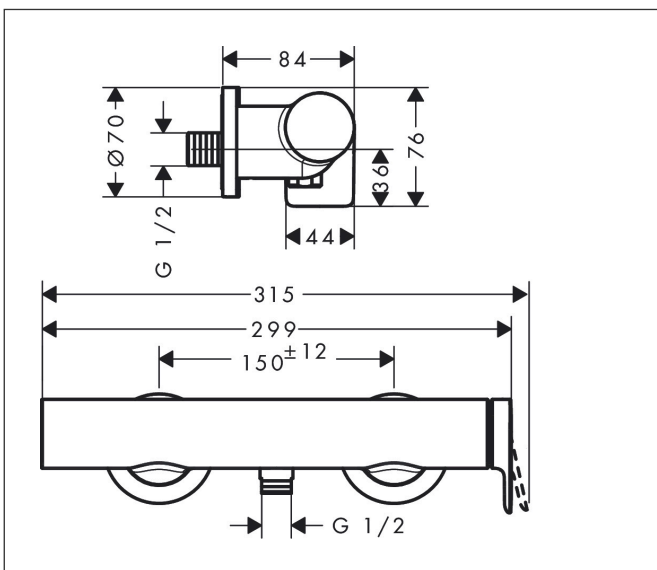

Merk hansgrohe
 Artikelnaam **Vivenis** ééngreeps douchekraan opbouw
 Art.nr. 75620700
 Oppervlakte Mat wit
 Netto prijs 323,16 EUR

Product foto

Kenmerken

- 1 functie
- installatie met hartafstand 150 ± 12 mm
- maximale doorstroomhoeveelheid bij 3 bar: 12,3 l/min
- keramisch kardoos
- temperatuurbegrenzing instelbaar
- terugslagklep
- slangaansluiting: DN15
- minimale bedrijfsdruk: 1 bar
- maximale bedrijfsdruk: 10 bar

Maat tekeningen

Certificaat

Merk hansgrohe
 Artikelnaam **Vivenis** ééngreeps douchekraan opbouw
 Art.nr. 75620700
 Oppervlakte Mat wit
 Netto prijs 323,16 EUR

Stroomschema

Merk	hansgrohe
Artikelnaam	Vivenis ééngreeps douchekraan opbouw
Art.nr.	75620700
Oppervlakte	Mat wit
Netto prijs	323,16 EUR