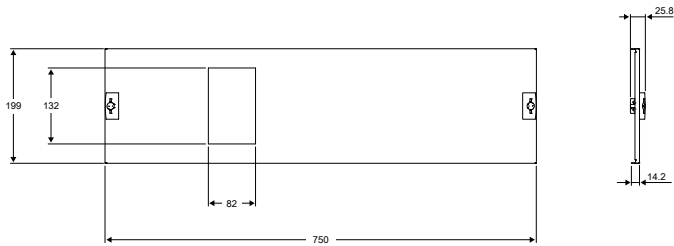

Complementair

beschrijving behuizing/ cel	Kast voor plaatsing op de vloer - breedte 850 mm
aansluitpositie	Aansluitblok
aantal verticale modules	4
standards	IEC 61439-1 IEC 61439-2
product certifications	ASTA
oppervlakte afwerking	Getextureerde Mat
beschermende behandeling	Elektroforesebehandeling en warm gepolymeriseerd polyester epoxypoeder
colour	Wit (RAL 9003)
height	200 mm
width	850 mm

Terugname

No

Technical Illustration

Dimensions

- All dimensions are approximate and are in mm.
- Also see technical documentation.