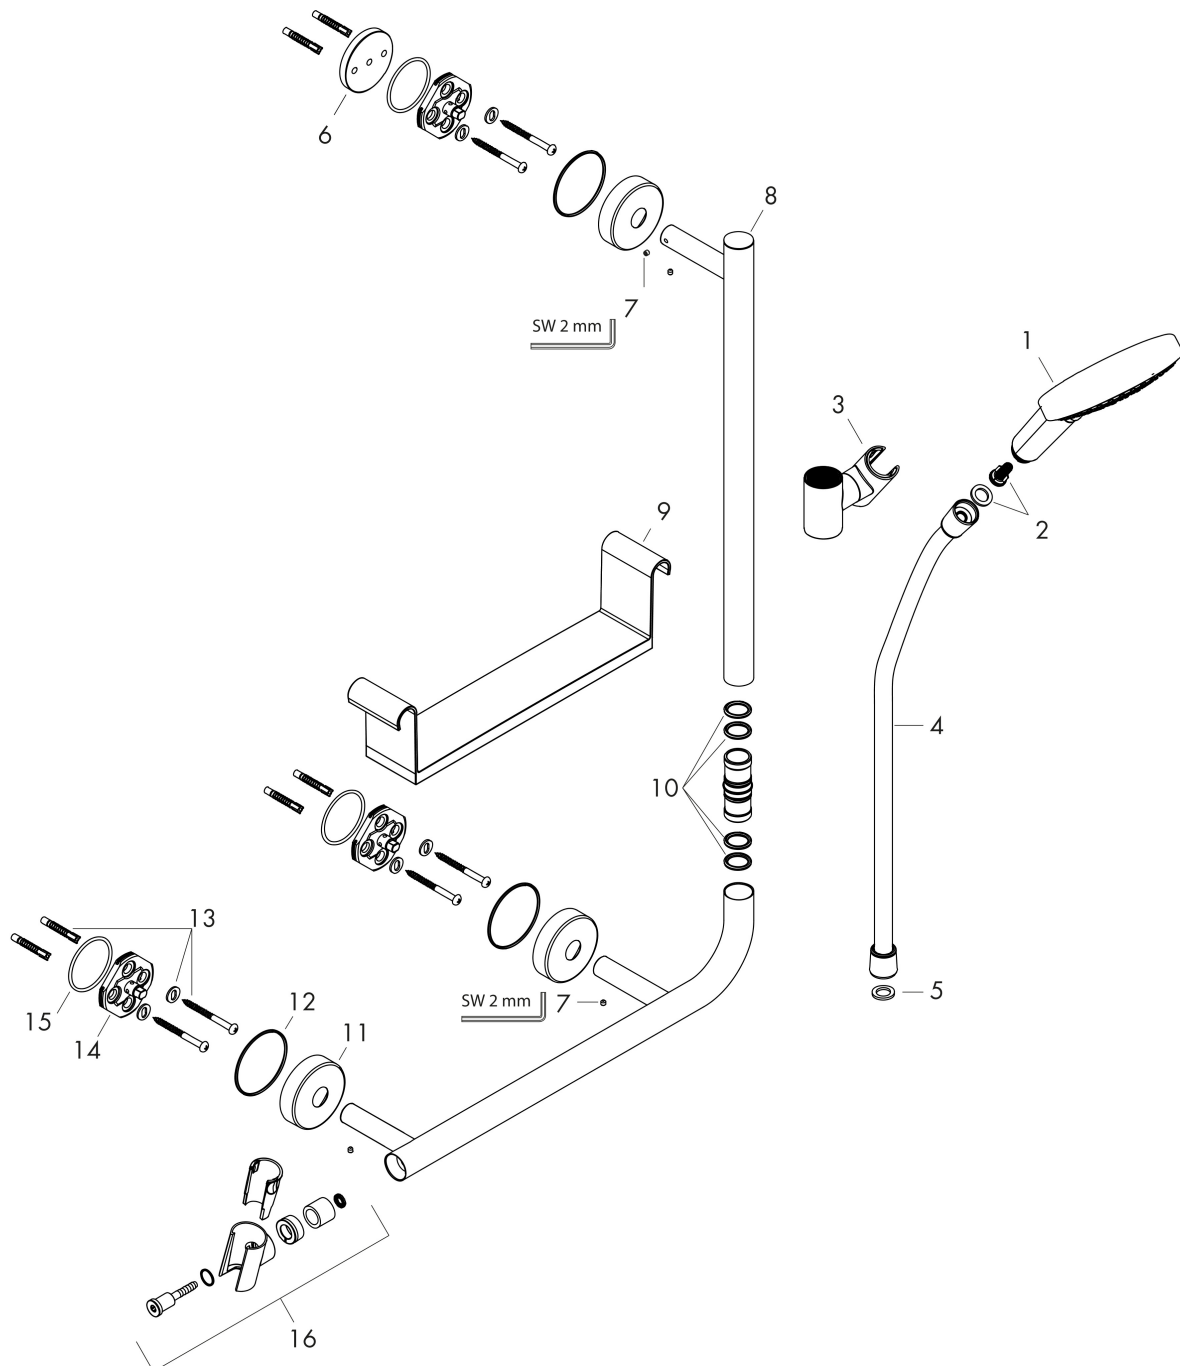

Merk	hansgrohe
Artikelnaam	Raindance Select S doucheset 120 3jet met Unica'Comfort glijstang 110 cm rechts
Art.nr.	26326000
Oppervlakte	chrom
Netto prijs	545,03 EUR

Product foto

Maat tekeningen

Kenmerken

- bestaat uit: handdouche, douchestang, opbergbak, doucheslang, schuifstuk
- diameter handdouche 125 mm
- RainAir volle zachte regenstraal, Rain, Whirl intensieve massagestraal
- handige straalkeuze via Select-knop
- QuickClean: Kalkaanslag kun je eenvoudig met je vinger verwijderen
- planchet van kunststof, oppervlak wit
- traploos in hoogte verstelbaar
- 90° in positie verstelbaar schuifstuk, zwenkbaar naar links en rechts, omhoog en omlaag
- functie van: 8,8 l/min
- straalplaat los reinigbaar
- douchehouder kan verwijderd worden
- wandhouders van metaal
- metalen handdouchehouder
- profielbuis: rond
- buislengte: 1100 mm
- diameter glijstang: 25 mm
- boorafstand: 335 mm
- wandbeugel kan ook worden gebruikt als handgreep - draagvermogen van 130 kg
- Isiflex doucheslang
- doucheslang met conische moer aan beide uiteinden

Technologie

Straalsoorten

Merk	hansgrohe
Artikelnaam	Raindance Select S doucheset 120 3jet met Unica'Comfort glijstang 110 cm rechts
Art.nr.	26326000
Oppervlakte	chrom
Netto prijs	545,03 EUR

Stroomschema

Merk	hansgrohe
Artikelnaam	Raindance Select S doucheset 120 3jet met Unica'Comfort glijstang 110 cm rechts
Art.nr.	26326000
Oppervlakte	chromoem
Netto prijs	545,03 EUR

Explosietekening voor bouwjaar: >07/16