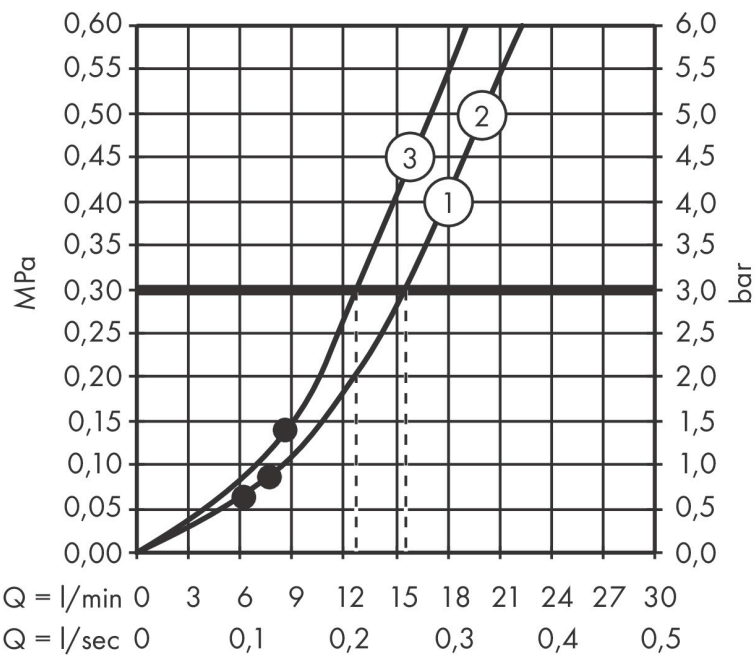

- bestaat uit: handdouche, douchestang, opbergbak, doucheslang, schuifstuk
- diameter handdouche 125 mm
- RainAir volle zachte regenstraal, Rain, Whirl intensieve massagestraal
- handige straalkeuze via Select-knop
- QuickClean: Kalkaanslag kun je eenvoudig met je vinger verwijderen
- planchet van kunststof, oppervlak wit
- traploos in hoogte verstelbaar
- 90° in positie verstelbaar schuifstuk, zwenkbaar naar links en rechts, omhoog en omlaag
- functie van: 8,8 l/min
- straalplaat los reinigbaar
- douchehouder kan verwijderd worden
- wandhouders van metaal
- metalen handdouchehouder
- profielbuis: rond
- buislengte: 1100 mm
- diameter glijstang: 25 mm
- boorafstand: 335 mm
- wandbeugel kan ook worden gebruikt als handgreep - draagvermogen van 130 kg
- Isiflex doucheslang
- doucheslang met conische moer aan beide uiteinden

Technologie

Straalsoorten

Merk	hansgrohe
Artikelnaam	Raindance Select S doucheset 120 3jet met Unica'Comfort glijstang 110 cm rechts
Art.nr.	26326000
Oppervlakte	chrom
Netto prijs	545,03 EUR

Stroomschema

- 1 Rain krachtige regenstraal
- 2 RainAir volle zachte regenstraal
- 3 WhirlAIR intensieve massagestraal
- 4 Rain + Booster

De verbruikswaarden werden in overeenstemming met de praktijk met de bijbehorende armaturen (thermostaat/mengkraan/inbouwventiel) gemeten.