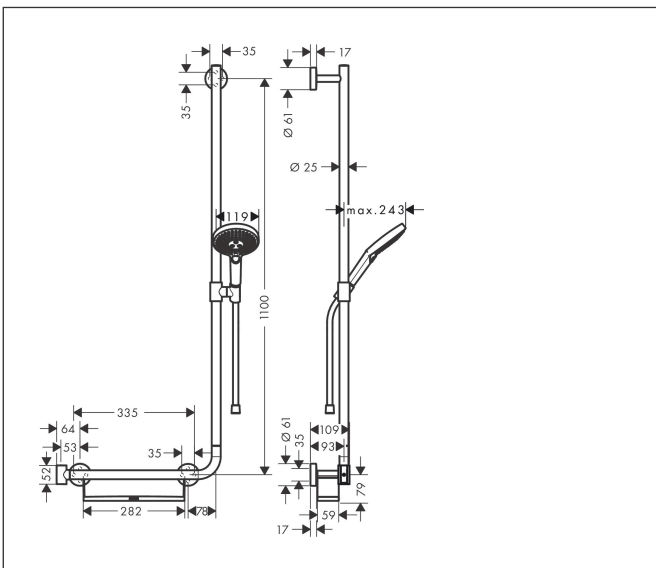

Merk	hansgrohe
Artikelnaam	Raindance Select S doucheset 120 3jet met Unica'Comfort glijstang 110 cm rechts
Art.nr.	26326000
Oppervlakte	chrom
Netto prijs	545,03 EUR

Product foto

Maat tekeningen

Kenmerken

- bestaat uit: handdouche, douchestang, opbergbak, doucheslang, schuifstuk
- diameter handdouche 125 mm
- RainAir volle zachte regenstraal, Rain, Whirl intensieve massagestraal
- handige straalkeuze via Select-knop
- QuickClean: Kalkaanslag kun je eenvoudig met je vinger verwijderen
- planchet van kunststof, oppervlak wit
- traploos in hoogte verstelbaar
- 90° in positie verstelbaar schuifstuk, zwenkbaar naar links en rechts, omhoog en omlaag
- functie van: 8,8 l/min
- straalplaat los reinigbaar
- douchehouder kan verwijderd worden
- wandhouders van metaal
- metalen handdouchehouder
- profielbuis: rond
- buislengte: 1100 mm
- diameter glijstang: 25 mm
- boorafstand: 335 mm
- wandbeugel kan ook worden gebruikt als handgreep - draagvermogen van 130 kg
- Isiflex doucheslang
- doucheslang met conische moer aan beide uiteinden

Technologie

Straalsoorten

Merk	hansgrohe
Artikelnaam	Raindance Select S doucheset 120 3jet met Unica'Comfort glijstang 110 cm rechts
Art.nr.	26326000
Oppervlakte	chrom
Netto prijs	545,03 EUR

Stroomschema