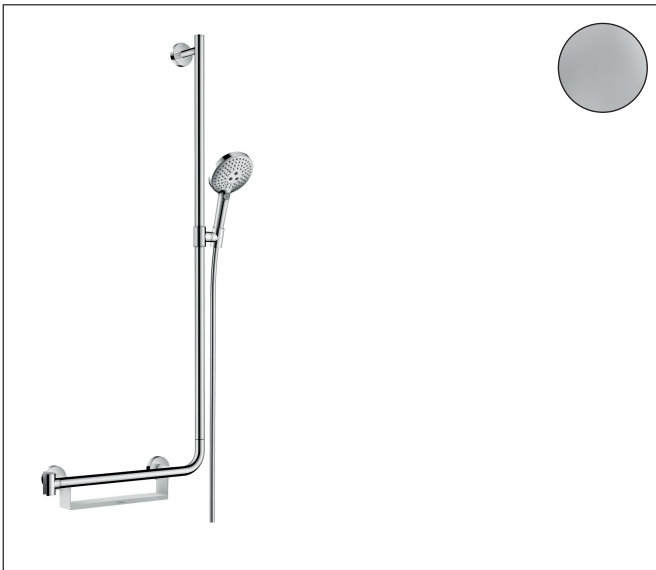

Merk	hansgrohe
Artikelnaam	Raindance Select S doucheset 120 3jet met Unica'Comfort glijstang 110 cm rechts
Art.nr.	26326000
Oppervlakte	chrom
Netto prijs	545,03 EUR

Product foto

Maat tekeningen

Kenmerken

- bestaat uit: handdouche, douchestang, opbergbak, doucheslang, schuifstuk
- diameter handdouche 125 mm
- RainAir volle zachte regenstraal, Rain, Whirl intensieve massagestraal
- handige straalkeuze via Select-knop
- QuickClean: Kalkaanslag kun je eenvoudig met je vinger verwijderen
- planchet van kunststof, oppervlak wit
- traploos in hoogte verstelbaar
- 90° in positie verstelbaar schuifstuk, zwenkbaar naar links en rechts, omhoog en omlaag
- functie van: 8,8 l/min
- straalplaat los reinigbaar
- douchehouder kan verwijderd worden
- wandhouders van metaal
- metalen handdouchehouder
- profielbuis: rond
- buislengte: 1100 mm
- diameter glijstang: 25 mm
- boorafstand: 335 mm
- wandbeugel kan ook worden gebruikt als handgreep - draagvermogen van 130 kg
- Isiflex doucheslang
- doucheslang met conische moer aan beide uiteinden

Technologie

Straalsoorten

Merk	hansgrohe
Artikelnaam	Raindance Select S doucheset 120 3jet met Unica'Comfort glijstang 110 cm rechts
Art.nr.	26326000
Oppervlakte	chrom
Netto prijs	545,03 EUR

Stroomschema

Merk	hansgrohe
Artikelnaam	Raindance Select S doucheset 120 3jet met Unica'Comfort glijstang 110 cm rechts
Art.nr.	26326000
Oppervlakte	chromoem
Netto prijs	545,03 EUR

Explosietekening voor bouwjaar: >07/16