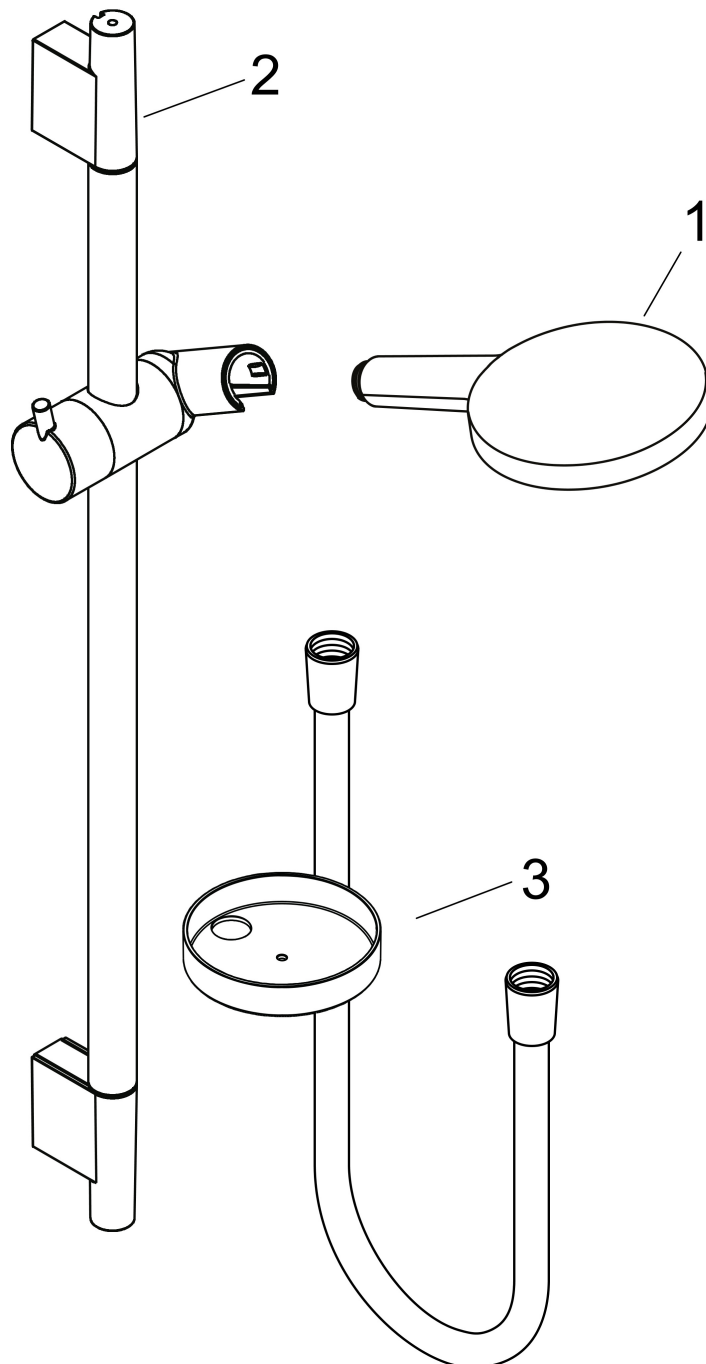

Kenmerken

- bestaat uit: handdouche, douchestang, doucheslang, schuifstuk, zeepschaal
- diameter handdouche 125 mm
- Whirl intensieve massagestraal, Rain, RainAir volle zachte regenstraal
- handige straalkeuze via Select-knop
- QuickClean: Kalkaanslag kun je eenvoudig met je vinger verwijderen
- traploos in hoogte verstelbaar
- 90° in positie verstelbaar schuifstuk, zwenkbaar naar links en rechts, omhoog en omlaag
- functie van: 6,8 l/min
- wandhouders gemaakt van kunststof
- profielbuis: rond
- buislengte: 718 mm
- diameter glijstang: 22 mm
- boorafstand: 625 mm
- draaikoppeling voorkomt dat de slang in de knoop raakt

Stroomschema

- 1 Rain krachtige regenstraal
- 2 WhirlAIR intensieve massagestraal
- 3 RainAir volle zachte regenstraal
- 4 Rain + Booster
- 5 Rain krachtige regenstraal
- 6 RainAir volle zachte regenstraal
- 7 WhirlAIR intensieve massagestraal
- 8 Rain + Booster

Merk	hansgrohe
Artikelnaam	Raindance Select S doucheset 120 3jet EcoSmart met Unica 'S glijstang 65 cm en zeepschaal
Art.nr.	26632000
Oppervlakte	chrom
Netto prijs	237,85 EUR

Installatievoorbeelden

i Afmetingen kunnen variëren vanwege keramische toleranties die verband houden met het productieproces.

Merk	hansgrohe
Artikelnaam	Raindance Select S doucheset 120 3jet EcoSmart met Unica 'S glijstang 65 cm en zeepschaal
Art.nr.	26632000
Oppervlakte	chrom
Netto prijs	237,85 EUR

Explosietekening voor bouwjaar: >06/13