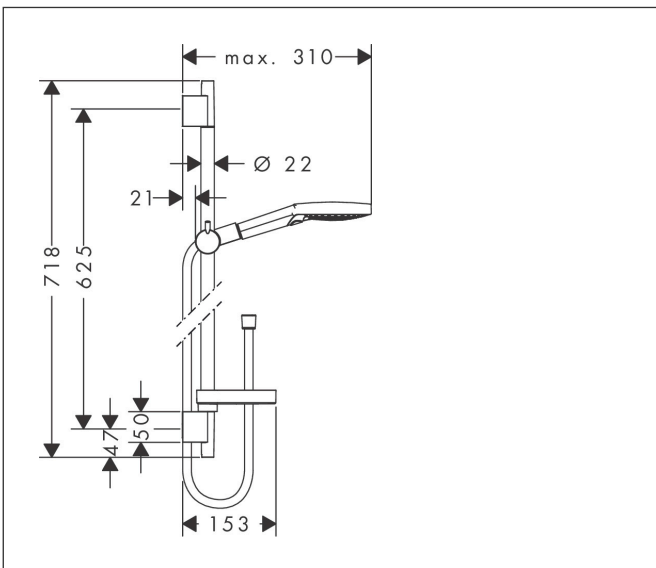

Merk	hansgrohe
Artikelnaam	Raindance Select S doucheset 120 3jet EcoSmart met Unica 'S glijstang 65 cm en zeepschaal
Art.nr.	26632000
Oppervlakte	chrom
Netto prijs	237,85 EUR

Product foto

Maat tekeningen

Kenmerken

- bestaat uit: handdouche, douchestang, doucheslang, schuifstuk, zeepschaal
- diameter handdouche 125 mm
- Whirl intensieve massagestraal, Rain, RainAir volle zachte regenstraal
- handige straalkeuze via Select-knop
- QuickClean: Kalkaanslag kun je eenvoudig met je vinger verwijderen
- traploos in hoogte verstelbaar
- 90° in positie verstelbaar schuifstuk, zwenkbaar naar links en rechts, omhoog en omlaag
- functie van: 6,8 l/min
- wandhouders gemaakt van kunststof
- profielbuis: rond
- buislengte: 718 mm
- diameter glijstang: 22 mm
- boorafstand: 625 mm
- draaikoppeling voorkomt dat de slang in de knoop raakt