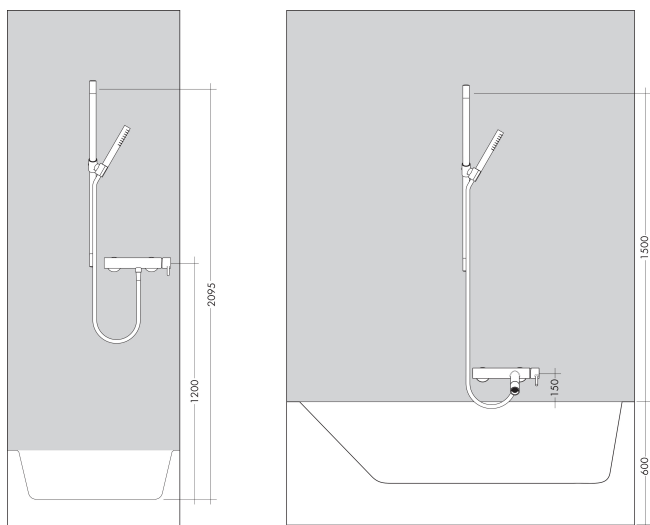

Merk	AXOR
Artikelnaam	AXOR Showers/Front doucheset 90 cm met handdouche 85 ljet EcoSmart
Art.nr.	26023000
Oppervlakte	chrom
Netto prijs	494,11 EUR

Product foto

Kenmerken

- bestaat uit: handdouche, douchestang, doucheslang, schuifstuk
- diameter handdouche 85 mm
- Rain
- QuickClean: Kalkaanslag kun je eenvoudig met je vinger verwijderen
- traploos in hoogte verstelbaar
- doorstroomhoeveelheid Rain bij 3 bar: 8,2 l/min
- functie van: 5,5 l/min
- houder voor doucheslang met konische moer
- wandhouders van metaal
- profielbuis: rond
- diameter glijstang: 22 mm
- boorafstand: 915 mm
- draaikoppeling voorkomt dat de slang in de knoop raakt

Maat tekeningen

Technologie

Straalsoorten

Merk	AXOR
Artikelnaam	AXOR Showers/Front doucheset 90 cm met handdouche 85 ljet EcoSmart
Art.nr.	26023000
Oppervlakte	chrom
Netto prijs	494,11 EUR

Stroomschema

De verbruikswaarden werden in overeenstemming met de praktijk met de bijbehorende armaturen (thermostaat/mengkraan/inbouwventiel) gemeten.

Merk	AXOR
Artikelnaam	AXOR Showers/Front doucheset 90 cm met handdouche 85 ljet EcoSmart
Art.nr.	26023000
Oppervlakte	chrom
Netto prijs	494,11 EUR

Installatievoorbeelden

i Afmetingen kunnen variëren vanwege keramische toleranties die verband houden met het productieproces.

Merk	AXOR
Artikelnaam	AXOR Showers/Front doucheset 90 cm met handdouche 85 ljet EcoSmart
Art.nr.	26023000
Oppervlakte	chromoem
Netto prijs	494,11 EUR

Explosietekening voor bouwjaar: >02/13

Merk	AXOR
Artikelnaam	AXOR Showers/Front doucheset 90 cm met handdouche 85 ljet EcoSmart
Art.nr.	26023000
Oppervlakte	chrom
Netto prijs	494,11 EUR