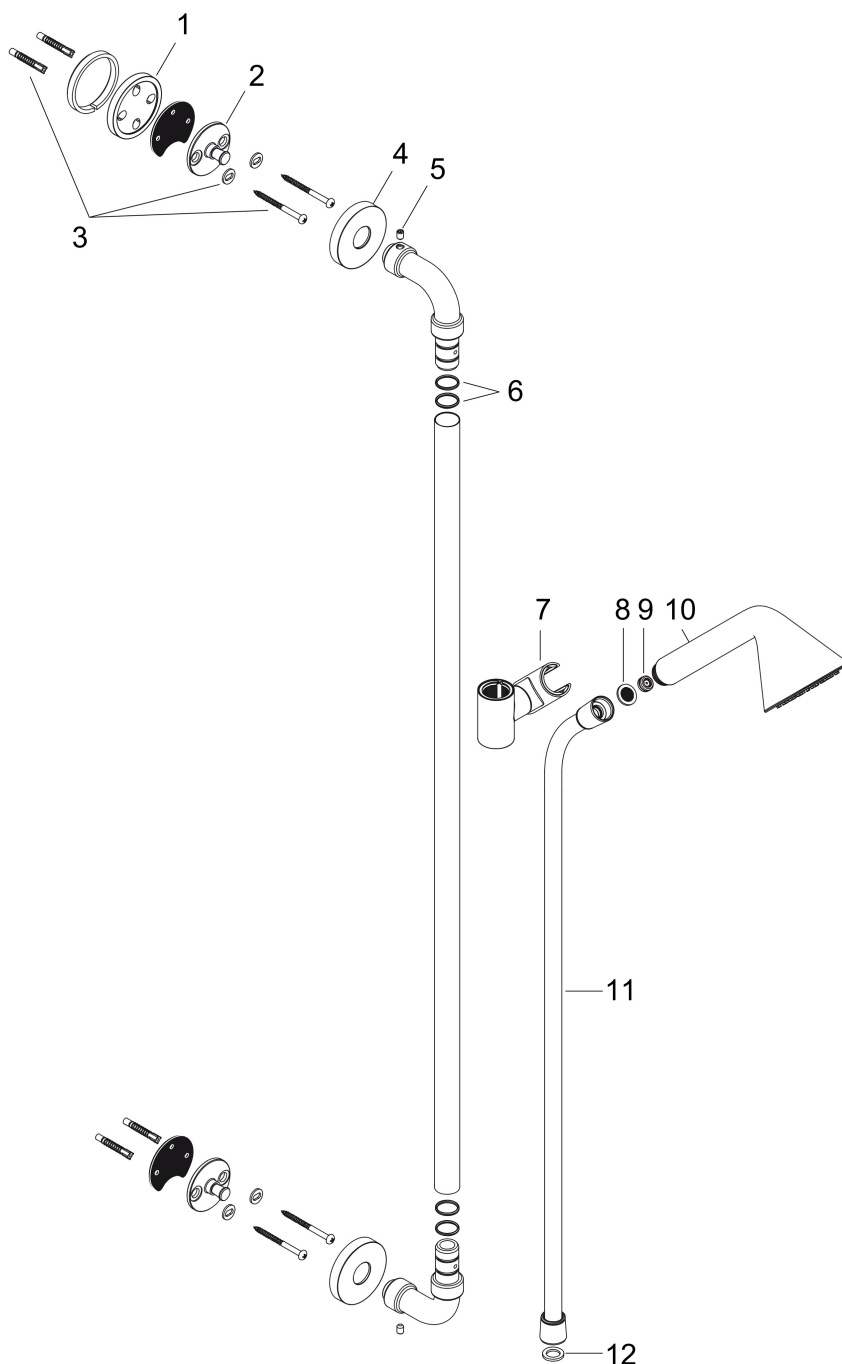

Merk	AXOR
Artikelnaam	AXOR Showers/Front doucheset 90 cm met handdouche 85 ljet EcoSmart
Art.nr.	26023000
Oppervlakte	chrom
Netto prijs	494,11 EUR

Product foto

Kenmerken

- bestaat uit: handdouche, douchestang, doucheslang, schuifstuk
- diameter handdouche 85 mm
- Rain
- QuickClean: Kalkaanslag kun je eenvoudig met je vinger verwijderen
- traploos in hoogte verstelbaar
- doorstroomhoeveelheid Rain bij 3 bar: 8,2 l/min
- functie van: 5,5 l/min
- houder voor doucheslang met konische moer
- wandhouders van metaal
- profielbuis: rond
- diameter glijstang: 22 mm
- boorafstand: 915 mm
- draaikoppeling voorkomt dat de slang in de knoop raakt

Merk	AXOR
Artikelnaam	AXOR Showers/Front doucheset 90 cm met handdouche 85 ljet EcoSmart
Art.nr.	26023000
Oppervlakte	chrom
Netto prijs	494,11 EUR

Installatievoorbeelden

i Afmetingen kunnen variëren vanwege keramische toleranties die verband houden met het productieproces.

Merk	AXOR
Artikelnaam	AXOR Showers/Front doucheset 90 cm met handdouche 85 ljet EcoSmart
Art.nr.	26023000
Oppervlakte	chromoem
Netto prijs	494,11 EUR

Explosietekening voor bouwjaar: >02/13

Merk	AXOR
Artikelnaam	AXOR Showers/Front doucheset 90 cm met handdouche 85 ljet EcoSmart
Art.nr.	26023000
Oppervlakte	chrom
Netto prijs	494,11 EUR

Onderdelen voor bouwjaar: >02/13

Pos	Beschrijving	Art.nr.	Prijs
1	opvulschijf 7 mm	95239000	13,21
2	muurflans	96768000	34,01
3	bevestigingsmateriaal	96179000	10,82
4	rozet Ø 60 mm	96767000	42,22
5	inbusschroef M6x8	97810000	3,12
6	O-ring 17x2	98199000	3,12
7	schuifstuk cpl.	98714000	95,16
8	zeefdichting	94246000	3,12
9	doorstroombegrenzer (9 l/min)	95659000	8,01
10	Handdouche	26025000	131,70
11	doucheslang 1,60 m	28626000	42,13
12	dichting	98058000	3,12