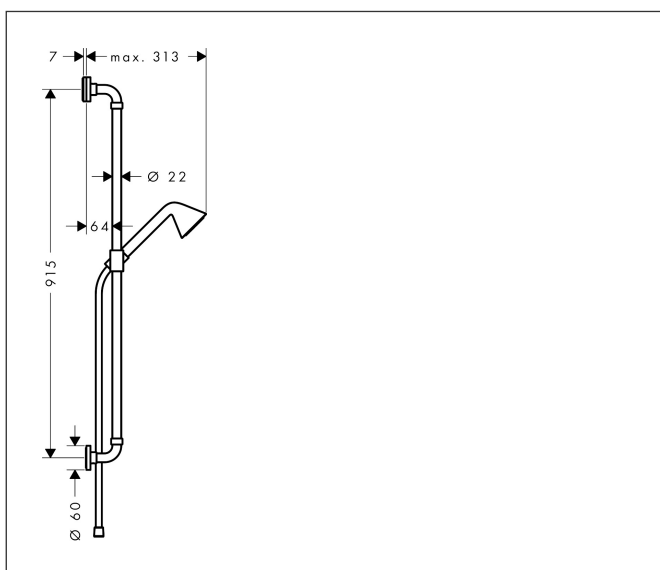

Merk	AXOR
Artikelnaam	AXOR Showers/Front doucheset 90 cm met handdouche 85 ljet EcoSmart
Art.nr.	26023000
Oppervlakte	chrom
Netto prijs	494,11 EUR

Product foto

Kenmerken

- bestaat uit: handdouche, douchestang, doucheslang, schuifstuk
- diameter handdouche 85 mm
- Rain
- QuickClean: Kalkaanslag kun je eenvoudig met je vinger verwijderen
- traploos in hoogte verstelbaar
- doorstroomhoeveelheid Rain bij 3 bar: 8,2 l/min
- functie van: 5,5 l/min
- houder voor doucheslang met konische moer
- wandhouders van metaal
- profielbuis: rond
- diameter glijstang: 22 mm
- boorafstand: 915 mm
- draaikoppeling voorkomt dat de slang in de knoop raakt

Maat tekeningen

Technologie

Straalsoorten

Merk	AXOR
Artikelnaam	AXOR Showers/Front doucheset 90 cm met handdouche 85 ljet EcoSmart
Art.nr.	26023000
Oppervlakte	chrom
Netto prijs	494,11 EUR

Stroomschema

De verbruikswaarden werden in overeenstemming met de praktijk met de bijbehorende armaturen (thermostaat/mengkraan/inbouwventiel) gemeten.

Merk	AXOR
Artikelnaam	AXOR Showers/Front doucheset 90 cm met handdouche 85 ljet EcoSmart
Art.nr.	26023000
Oppervlakte	chrom
Netto prijs	494,11 EUR

Installatievoorbeelden

i Afmetingen kunnen variëren vanwege keramische toleranties die verband houden met het productieproces.

Onderdelen voor bouwjaar: >02/13

Pos	Beschrijving	Art.nr.	Prijs
1	opvulschijf 7 mm	95239000	13,21
2	muurflans	96768000	34,01
3	bevestigingsmateriaal	96179000	10,82
4	rozet Ø 60 mm	96767000	42,22
5	inbusschroef M6x8	97810000	3,12
6	O-ring 17x2	98199000	3,12
7	schuifstuk cpl.	98714000	95,16
8	zeefdichting	94246000	3,12
9	doorstroombegrenzer (9 l/min)	95659000	8,01
10	Handdouche	26025000	131,70
11	doucheslang 1,60 m	28626000	42,13
12	dichting	98058000	3,12