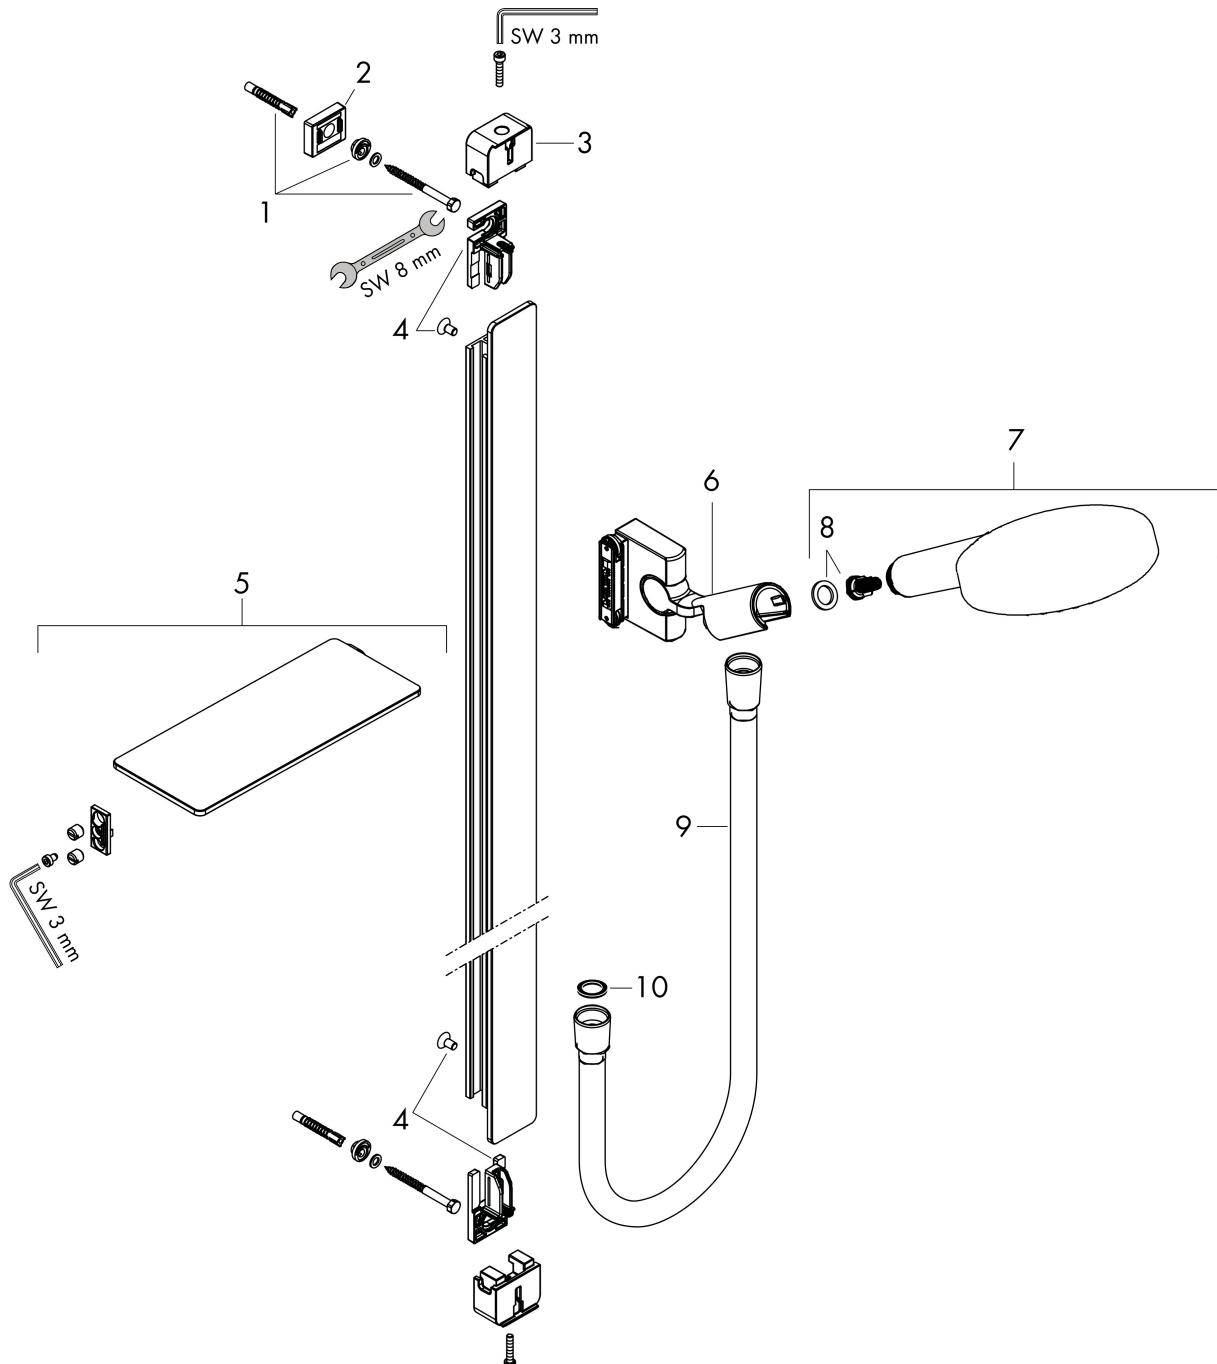

Merk hansgrohe
 Artikelnaam **Raindance Select S** doucheset 120 3jet met Unica'E glijstang 150 cm
 Art.nr. 27646000
 Oppervlakte chroom
 Netto prijs 642,41 EUR

Product foto

Maat tekeningen

Kenmerken

- bestaat uit: handdouche, douchestang, doucheslang, schuifstuk, planchetten
- diameter handdouche 125 mm
- Rain, RainAir volle zachte regenstraal, Whirl intensieve massagestraal
- handige straalkeuze via Select-knop
- QuickClean: Kalkaanslag kun je eenvoudig met je vinger verwijderen
- oppervlak planchet: chroom
- planchet gemaakt van veiligheidsglas
- traploos in hoogte verstelbaar
- 90° in positie verstelbaar schuifstuk, zwenkbaar naar links en rechts, omhoog en omlaag
- functie van: 8,8 l/min
- wandhouders gemaakt van kunststof
- finish: chroom
- profielbuis: vierkant
- buislengte: 1500 mm
- 41 mm brede stang
- boorafstand: 1470 mm
- draaikoppeling voorkomt dat de slang in de knoop raakt

Technologie

Straalsoorten

Merk hansgrohe
 Artikelnaam **Raindance Select S** doucheset 120 3jet met Unica'E glijstang 150 cm
 Art.nr. 27646000
 Oppervlakte chroom
 Netto prijs 642,41 EUR

Explosietekening voor bouwjaar: >10/17

Merk hansgrohe
 Artikelnaam **Raindance Select S** doucheset 120 3jet met Unica'E glijstang 150 cm
 Art.nr. 27646000
 Oppervlakte chroom
 Netto prijs 642,41 EUR

Onderdelen voor bouwjaar: >10/17

Pos	Beschrijving	Art.nr.	Prijs
1	bevestigingsmateriaal	92841000	8,01
2	opvulschijf 7 mm	93124000	10,82
3	afdekkap	93101000	4,99
4	wandhouder	93673000	17,26
5	planchet	26511000	89,57
6	schuifstuk cpl.	93100000	118,25
7	Handdouche	26530000	114,19
8	filter	97708000	4,99
9	doucheslang Isiflex'B 1,60 m	28276000	33,73
10	dichting	98058000	3,12