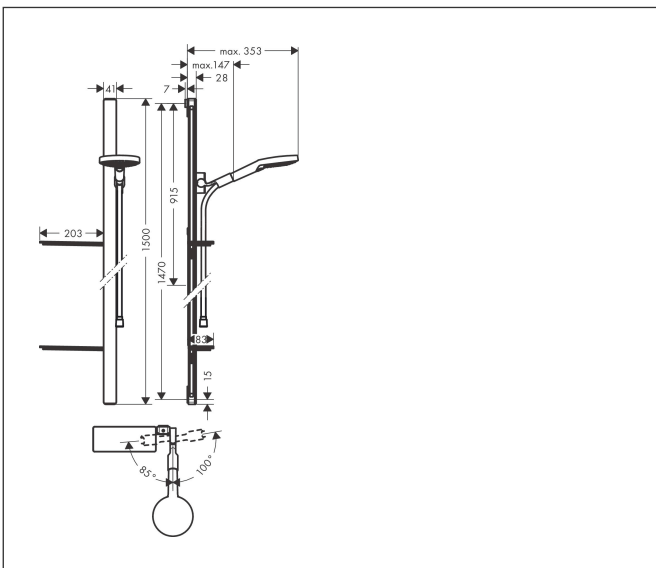

Merk hansgrohe
 Artikelnaam **Raindance Select S** doucheset 120 3jet met Unica'E glijstang 150 cm
 Art.nr. 27646000
 Oppervlakte chroom
 Netto prijs 642,41 EUR

Product foto

Maat tekeningen

Kenmerken

- bestaat uit: handdouche, douchestang, doucheslang, schuifstuk, planchetten
- diameter handdouche 125 mm
- Rain, RainAir volle zachte regenstraal, Whirl intensieve massagestraal
- handige straalkeuze via Select-knop
- QuickClean: Kalkaanslag kun je eenvoudig met je vinger verwijderen
- oppervlak planchet: chroom
- planchet gemaakt van veiligheidsglas
- traploos in hoogte verstelbaar
- 90° in positie verstelbaar schuifstuk, zwenkbaar naar links en rechts, omhoog en omlaag
- functie van: 8,8 l/min
- wandhouders gemaakt van kunststof
- finish: chroom
- profielbuis: vierkant
- buislengte: 1500 mm
- 41 mm brede stang
- boorafstand: 1470 mm
- draaikoppeling voorkomt dat de slang in de knoop raakt

Technologie

Straalsoorten

Merk hansgrohe
 Artikelnaam **Raindance Select S** doucheset 120 3jet met Unica'E glijstang 150 cm
 Art.nr. 27646000
 Oppervlakte chroom
 Netto prijs 642,41 EUR

Explosietekening voor bouwjaar: >10/17

Merk hansgrohe
 Artikelnaam **Raindance Select S** doucheset 120 3jet met Unica'E glijstang 150 cm
 Art.nr. 27646000
 Oppervlakte chroom
 Netto prijs 642,41 EUR

Onderdelen voor bouwjaar: >10/17

Pos	Beschrijving	Art.nr.	Prijs
1	bevestigingsmateriaal	92841000	8,01
2	opvulschijf 7 mm	93124000	10,82
3	afdekkap	93101000	4,99
4	wandhouder	93673000	17,26
5	planchet	26511000	89,57
6	schuifstuk cpl.	93100000	118,25
7	Handdouche	26530000	114,19
8	filter	97708000	4,99
9	doucheslang Isiflex'B 1,60 m	28276000	33,73
10	dichting	98058000	3,12