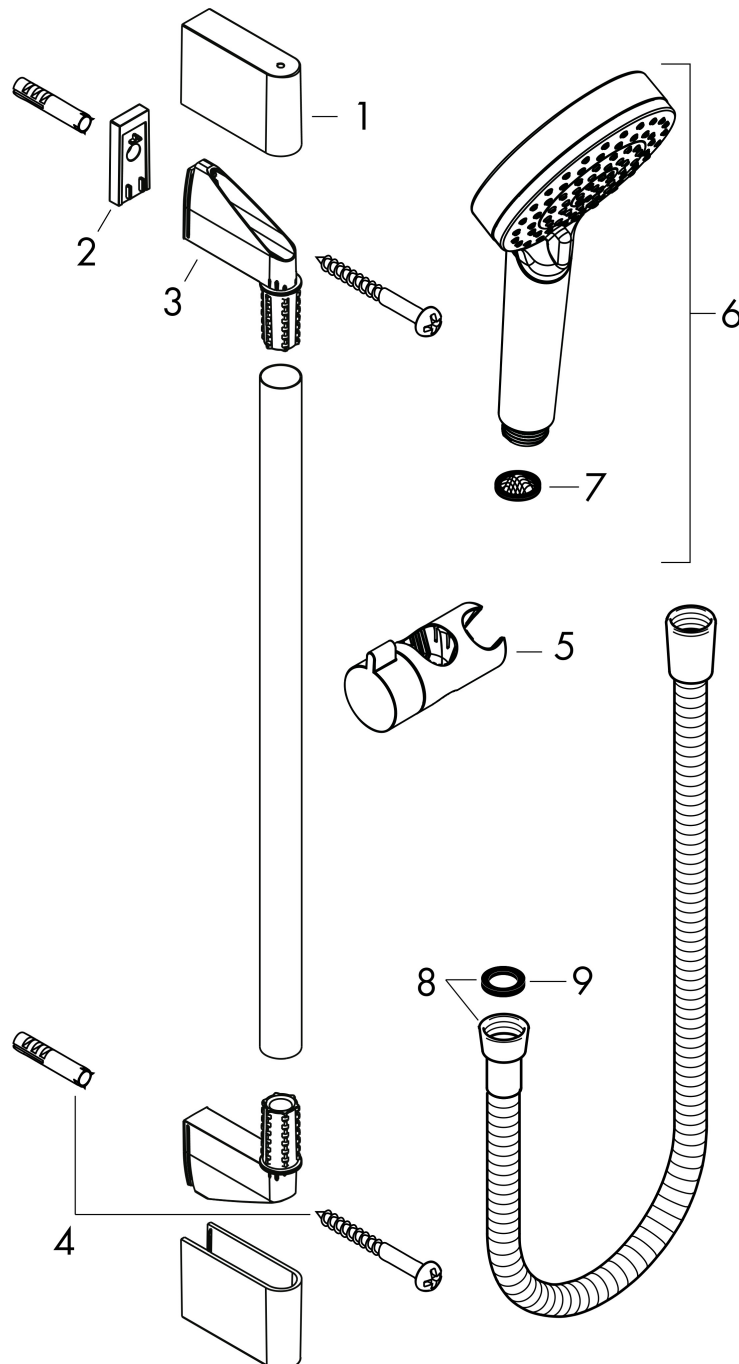

Merk	hansgrohe
Artikelnaam	Crometta doucheset 1 jet EcoSmart met Unica'Croma glijstang 65 cm
Art.nr.	26535400
Oppervlakte	wit/chroom
Netto prijs	67,66 EUR

Product foto

Maat tekeningen

Kenmerken

- bestaat uit: handdouche, douchestang, doucheslang, schuifstuk
- diameter handdouche 100 mm
- Rain
- QuickClean: Kalkaanslag kun je eenvoudig met je vinger verwijderen
- traploos in hoogte verstelbaar
- hellingshoek van de houder is 45° verstelbaar
- functie van: 5,1 l/min
- wandhouders gemaakt van kunststof
- profielbuis: rond
- buislengte: 669 mm
- diameter glijstang: 22 mm
- boorafstand: 625 mm
- draaikoppeling voorkomt dat de slang in de knoop raakt

Technologie

Straalsoorten

Merk hansgrohe
 Artikelnaam **Crometta** doucheset 1 jet EcoSmart met Unica'Croma glijstang 65 cm
 Art.nr. 26535400
 Oppervlakte wit/chroom
 Netto prijs 67,66 EUR

Stroomschema

Merk	hansgrohe
Artikelnaam	Crometta doucheset 1 jet EcoSmart met Unica'Croma glijstang 65 cm
Art.nr.	26535400
Oppervlakte	wit/chroom
Netto prijs	67,66 EUR

Installatievoorbeelden

i Afmetingen kunnen variëren vanwege keramische toleranties die verband houden met het productieproces.

Merk	hansgrohe
Artikelnaam	Crometta doucheset 1 jet EcoSmart met Unica'Croma glijstang 65 cm
Art.nr.	26535400
Oppervlakte	wit/chroom
Netto prijs	67,66 EUR

Explosietekening voor bouwjaar: >11/21

Merk hansgrohe
 Artikelnaam **Crometta** doucheset 1jet EcoSmart met Unica'Croma glijstang 65 cm
 Art.nr. 26535400
 Oppervlakte wit/chroom
 Netto prijs 67,66 EUR

Onderdelen voor bouwjaar: >11/21