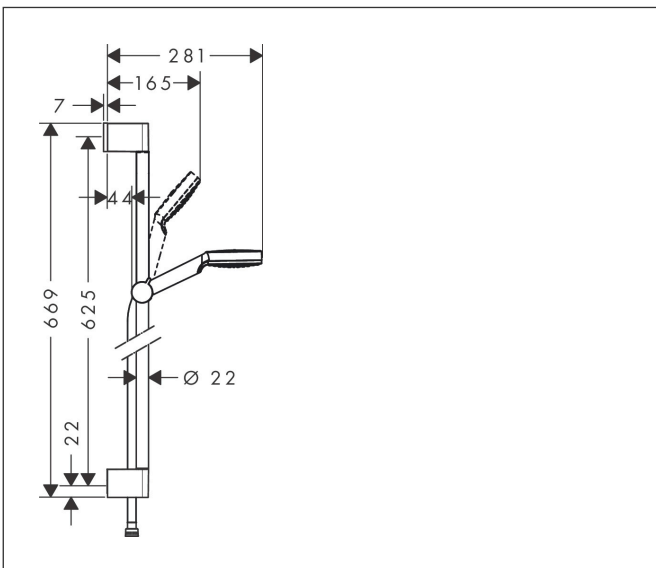

Merk	hansgrohe
Artikelnaam	Crometta doucheset 1 jet EcoSmart met Unica'Croma glijstang 65 cm
Art.nr.	26535400
Oppervlakte	wit/chroom
Netto prijs	67,66 EUR

Product foto

Maat tekeningen

Kenmerken

- bestaat uit: handdouche, douchestang, doucheslang, schuifstuk
- diameter handdouche 100 mm
- Rain
- QuickClean: Kalkaanslag kun je eenvoudig met je vinger verwijderen
- traploos in hoogte verstelbaar
- hellingshoek van de houder is 45° verstelbaar
- functie van: 5,1 l/min
- wandhouders gemaakt van kunststof
- profielbuis: rond
- buislengte: 669 mm
- diameter glijstang: 22 mm
- boorafstand: 625 mm
- draaikoppeling voorkomt dat de slang in de knoop raakt

Technologie

Straalsoorten

Merk hansgrohe
 Artikelnaam **Crometta** doucheset 1 jet EcoSmart met Unica'Croma glijstang 65 cm
 Art.nr. 26535400
 Oppervlakte wit/chroom
 Netto prijs 67,66 EUR

Stroomschema

Merk	hansgrohe
Artikelnaam	Crometta doucheset 1 jet EcoSmart met Unica'Croma glijstang 65 cm
Art.nr.	26535400
Oppervlakte	wit/chroom
Netto prijs	67,66 EUR

Installatievoorbeelden

i Afmetingen kunnen variëren vanwege keramische toleranties die verband houden met het productieproces.

Merk	hansgrohe
Artikelnaam	Crometta doucheset 1 jet EcoSmart met Unica'Croma glijstang 65 cm
Art.nr.	26535400
Oppervlakte	wit/chroom
Netto prijs	67,66 EUR

Explosietekening voor bouwjaar: >11/21

Merk hansgrohe
 Artikelnaam **Crometta** doucheset 1jet EcoSmart met Unica'Croma glijstang 65 cm
 Art.nr. 26535400
 Oppervlakte wit/chroom
 Netto prijs 67,66 EUR

Onderdelen voor bouwjaar: >11/21