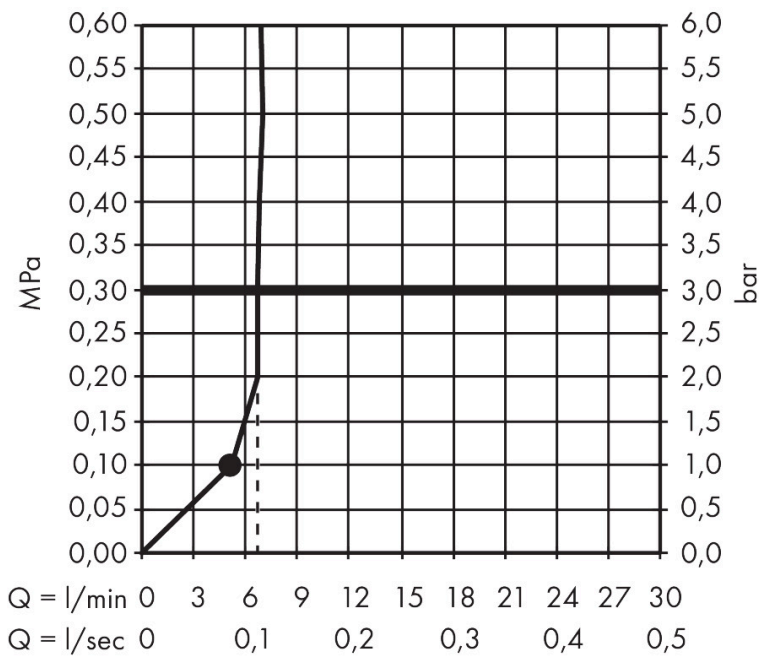

Merk	hansgrohe
Artikelnaam	Crometta doucheset 1 jet EcoSmart met Unica'Croma glijstang 65 cm
Art.nr.	26535400
Oppervlakte	wit/chroom
Netto prijs	67,66 EUR

Product foto

Maat tekeningen

Kenmerken

- bestaat uit: handdouche, douchestang, doucheslang, schuifstuk
- diameter handdouche 100 mm
- Rain
- QuickClean: Kalkaanslag kun je eenvoudig met je vinger verwijderen
- traploos in hoogte verstelbaar
- hellingshoek van de houder is 45° verstelbaar
- functie van: 5,1 l/min
- wandhouders gemaakt van kunststof
- profielbuis: rond
- buislengte: 669 mm
- diameter glijstang: 22 mm
- boorafstand: 625 mm
- draaikoppeling voorkomt dat de slang in de knoop raakt

Technologie

Straalsoorten

Merk hansgrohe
 Artikelnaam **Crometta** doucheset 1 jet EcoSmart met Unica'Croma glijstang 65 cm
 Art.nr. 26535400
 Oppervlakte wit/chroom
 Netto prijs 67,66 EUR

Stroomschema

Merk	hansgrohe
Artikelnaam	Crometta doucheset 1 jet EcoSmart met Unica'Croma glijstang 65 cm
Art.nr.	26535400
Oppervlakte	wit/chroom
Netto prijs	67,66 EUR

Installatievoorbeelden

i Afmetingen kunnen variëren vanwege keramische toleranties die verband houden met het productieproces.

Merk	hansgrohe
Artikelnaam	Crometta doucheset 1 jet EcoSmart met Unica'Croma glijstang 65 cm
Art.nr.	26535400
Oppervlakte	wit/chroom
Netto prijs	67,66 EUR

Explosietekening voor bouwjaar: >11/21

Merk hansgrohe
 Artikelnaam **Crometta** doucheset 1jet EcoSmart met Unica'Croma glijstang 65 cm
 Art.nr. 26535400
 Oppervlakte wit/chroom
 Netto prijs 67,66 EUR

Onderdelen voor bouwjaar: >11/21