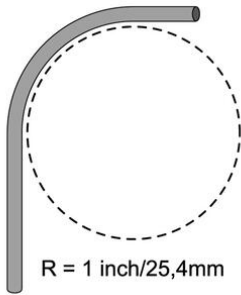

P25/K25 Hulpstukken

FW25 Haaks hoekstuk wit (RAL 9010)

- Inclusief richtplaatje voorzien van radiusbeveiliging ten behoeve van ICT-bekabeling (UTP, FTP en STP).
- Bevestiging op K25/P25/Z25 koker middels klikverbinding.
- Overlapt het deksel 5 mm. Zuiver haaks en op maat zagen van het deksel is niet nodig.

Artikelnr.:	AT5662
EAN:	8712259006079
Kleur	Wit
Verpakkingshoeveelheid	5 x 10 st.
Beschermingsgraad (IP)	-
Materiaal	Kunststof
Hoogte	13 mm
Breedte	25 mm
Halogeenvrij	Ja
Soort bevestiging	Inklikbaar (snap)
RAL-nummer	9010
Uitvoering	Basis en deksel, chassisdeel en opbouw
Kwaliteitsklasse	Overig
Oppervlaktebescherming	Geen (onbehandeld)
Antibacteriële behandeling	Nee
Slagvastheid	-
Geschikt voor functiebehoud	Ja
Beschermfolie	Nee
Hoek	90 - 90 °
Verzending	50