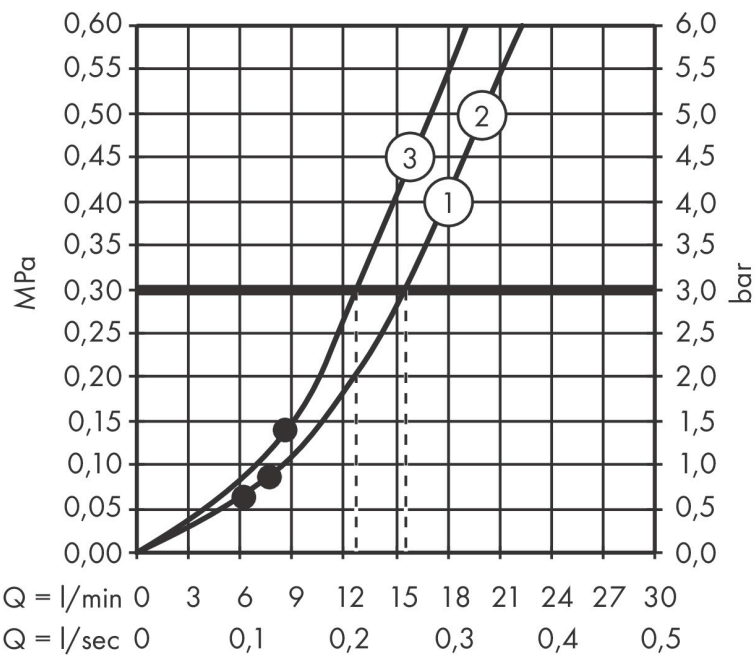

Merk hansgrohe
Artikelnaam **Raindance Select S** doucheset 120 3jet met Unica'glijstang 90 cm
Art.nr. 26322000
Oppervlakte chroom
Netto prijs 389,09 EUR

Stroomschema

- 1 Rain krachtige regenstraal
- 2 RainAir volle zachte regenstraal
- 3 WhirlAIR intensieve massagestraal
- 4 Rain + Booster

De verbruikswaarden werden in overeenstemming met de praktijk met de bijbehorende armaturen (thermostaat/mengkraan/inbouwventiel) gemeten.