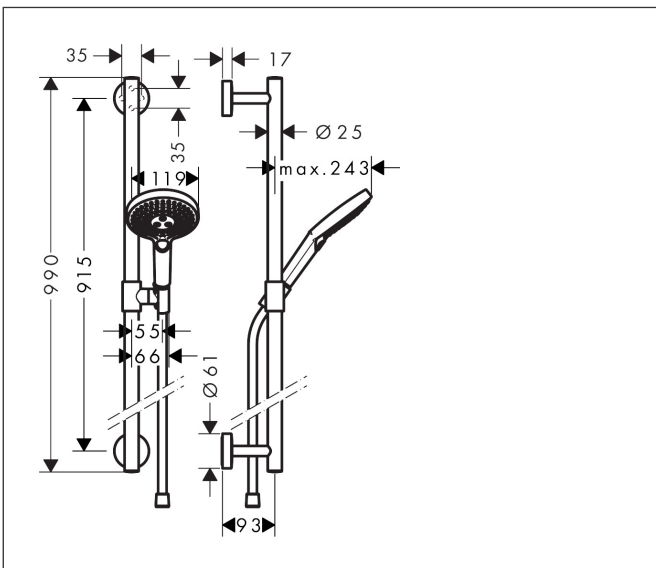

Merk	hansgrohe
Artikelnaam	<b>Raindance Select S</b> doucheset 120 3jet met Unica'glijstang 90 cm
Art.nr.	26322000
Oppervlakte	chrom
Netto prijs	389,09 EUR

## Maat tekeningen

## Kenmerken

- bestaat uit: handdouche, douchestang, doucheslang, schuifstuk
- diameter handdouche 125 mm
- Rain, RainAir volle zachte regenstraal, Whirl intensieve massagestraal
- handige straalkeuze via Select-knop
- QuickClean: Kalkaanslag kun je eenvoudig met je vinger verwijderen
- traploos in hoogte verstelbaar
- 90° in positie verstelbaar schuifstuk, zwenkbaar naar links en rechts, omhoog en omlaag
- functie van: 8,8 l/min
- wandhouders van metaal
- metalen handdouchehouder
- profielbuis: rond
- buislengte: 990 mm
- diameter glijstang: 25 mm
- boorafstand: 915 mm
- wandbeugel kan ook worden gebruikt als handgreep - draagvermogen van 130 kg
- Isiflex doucheslang
- draaikoppeling voorkomt dat de slang in de knoop raakt

## Onderdelen voor bouwjaar: >04/16

Pos	Beschrijving	Art.nr.	Prijs
1	bevestigingsmateriaal	98716000	13,21
2	opvulschijf 7 mm	96380000	11,19
3	O-ring 45x2,5	98432000	3,12
4	wandhouder	98539000	26,73
5	O-Ring 50x2,5	95512000	3,12
6	rozet Ø 60 mm	92807000	13,21
7	afdekkap	92739000	26,73
8	inbusschroef M4x5	92846000	10,82
9	schuifstuk cpl.	95480000	66,87
10	Handdouche	26530000	114,19
11	filter	97708000	4,99
12	doucheslang Isiflex'B 1,60 m	28276000	33,73
13	dichting	98058000	3,12