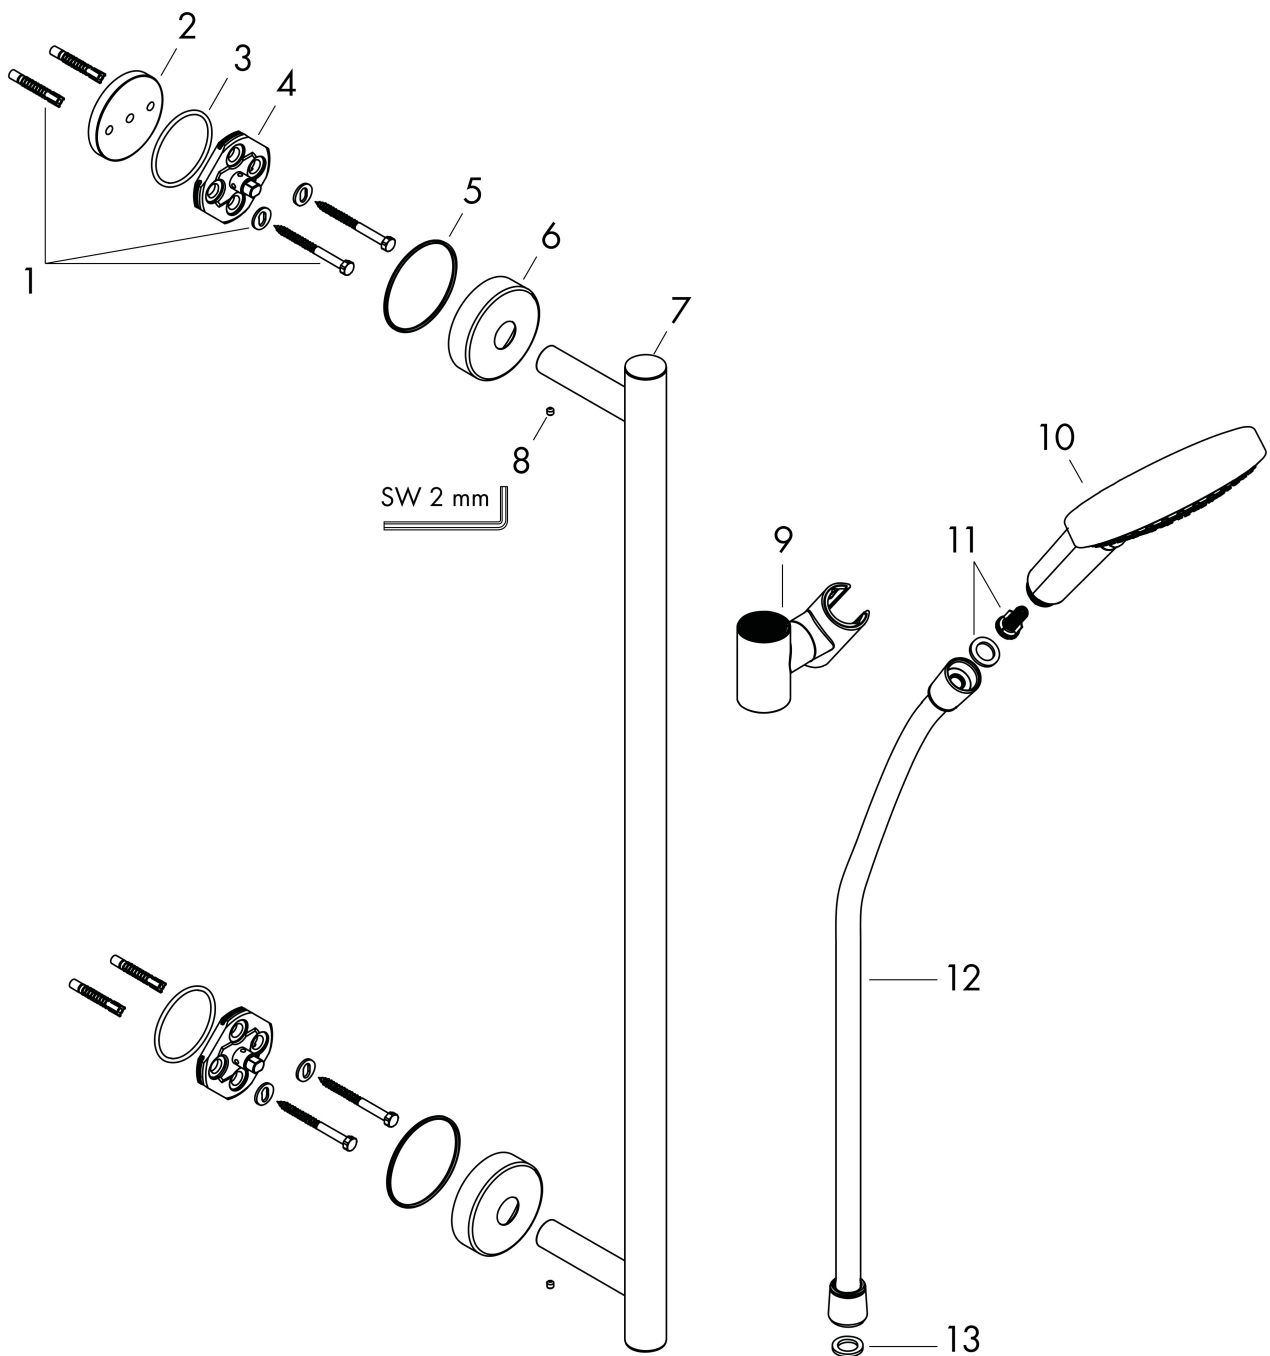

Merk	hansgrohe
Artikelnaam	Raindance Select S doucheset 120 3jet met Unica'glijstang 90 cm
Art.nr.	26322000
Oppervlakte	chrom
Netto prijs	389,09 EUR

Explosietekening voor bouwjaar: >04/16