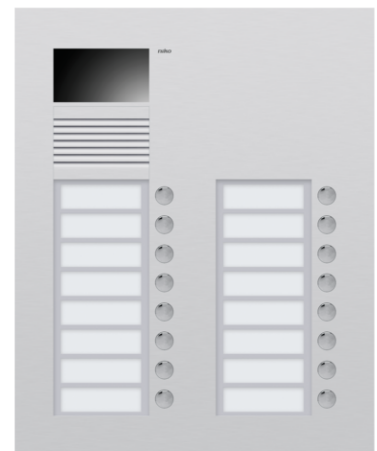

# Inbouwbuitenpost met 16 bells en kleurencamera

10-316

Deze ultravlakke inbouwpost is afgewerkt met 3 mm dik aluminium. Hij is voorzien van een kleurencamera. De buitenpost is voorzien van een 5 mm dikke naamplaat in plexiglas die vandaalbestendig is. De vergulde drukknopcontacten zijn onderhoudsvrij en duurzaam. De buitenpost wordt geleverd inclusief inbouwdoos. Deze buitenpost heeft 16 bells.

## Technische kenmerken

Inbouwbuitenpost met 16 bells en kleurencamera.

- Functie:
  - elke niet-geprogrammeerde drukknop kan het licht bedienen, lichtsymbooltje meegeleverd
  - bevestigingstoon bij een druk op de belddrukknop
  - materiaal drukknoppen: metaal met vergulde, onderhoudsvrije contacten
  - energiezuinige naamvensterverlichting met lange levensduur
  - 5 mm dikke, onbreekbare en vandaalbestendige naamplaat in plexiglas
  - intern geheugen voor het uitwisselen van data tussen gelijkaardige buitenposten (EEPROM)
- Type bevestiging:
  - win:clip principe
- Montage: inbouw
- Afmetingen frontplaat: 340 x 274 x 3 mm (HxWxD)
- Afmetingen inbouwdoos: 291 x 250 x 40 mm (HxWxD)
- Afmetingen infoveld: 19 x 62 mm (HxW)
- Microfoon: volume en microfoongevoeligheid kunnen manueel ingesteld worden
- Camera: true
- Camera: 130°
- Camera:
  - eigenschappen kleurencamera:
  - type: CMOS-sensor
  - resolutie: 380 horizontale tv-lijnen
  - brandpuntsafstand f: 2,0 mm (F=2,5)
  - lichtgevoeligheid: 0 lux met IR, 1 lux zonder IR
  - video-uitgang: 1 Vpp, symmetrisch

- Aantal draden: 6-draadstechniek vereist
- Extra klem:
  - voorzien van een extra klem voor de lokale aansturing van een 24 Vdc-contact
  - aanpasbare tijdsinstellingen zoals deuropentijd, activeringstijd en gespreksduur
- Ingangsstroom in rust:  $I(a) = 0.8 \text{ mA}$ ,  $I(P) = 156 \text{ mA}$
- Ingangsstroom: 160 mA
- Materiaal behuizing: aluminium
- Materiaaldikte: 3
- Afwerkingskleur: grijs
- Markering: CE