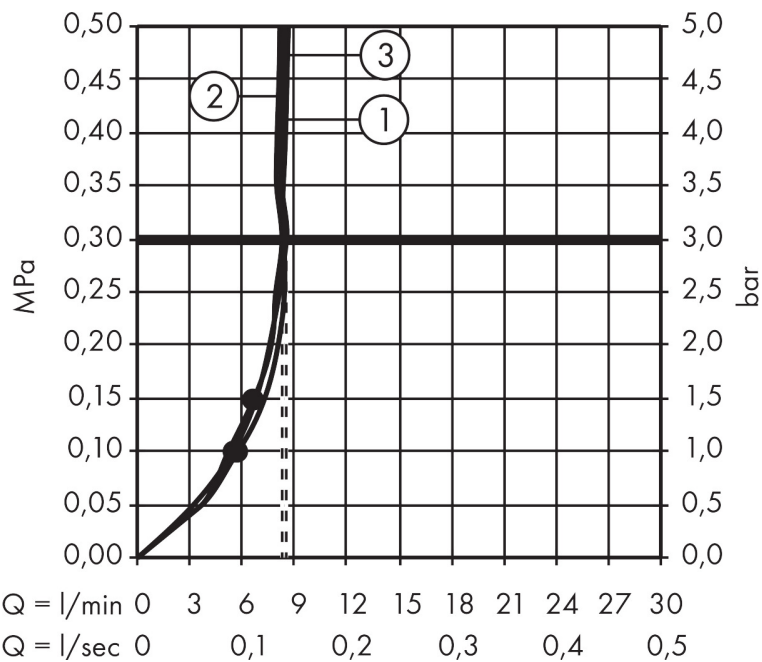

Merk hansgrohe
Artikelnaam **Raindance Select E** doucheset 120 3jet EcoSmart met Unica'glijstang 65 cm en zeepschaal
Art.nr. 26622400
Oppervlakte wit/chroom
Netto prijs 237,85 EUR

Stroomschema

- 1 Rain krachtige regenstraal
- 2 WhirlAIR intensieve massagestraal
- 3 RainAir volle zachte regenstraal
- 4 Rain + Booster
- 5 Rain krachtige regenstraal
- 6 RainAir volle zachte regenstraal
- 7 WhirlAIR intensieve massagestraal
- 8 Rain + Booster