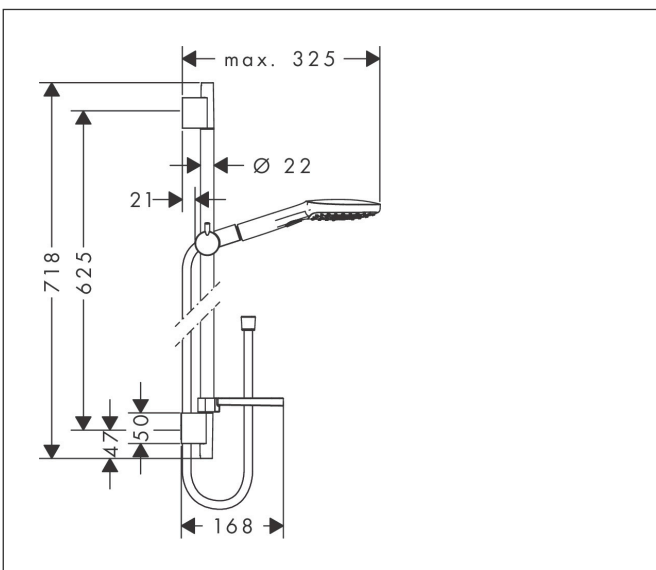

Merk	hansgrohe
Artikelnaam	<b>Raindance Select E</b> doucheset 120 3jet EcoSmart met Unica'glijstang 65 cm en zeepschaal
Art.nr.	26622400
Oppervlakte	wit/chroom
Netto prijs	237,85 EUR

## Maat tekeningen

## Kenmerken

- bestaat uit: handdouche, douchestang, doucheslang, schuifstuk, zeepschaal
- diameter handdouche 120 mm
- Rain, RainAir volle zachte regenstraal, Whirl intensieve massagestraal
- handige straalkeuze via Select-knop
- QuickClean: Kalkaanslag kun je eenvoudig met je vinger verwijderen
- traploos in hoogte verstelbaar
- 90° in positie verstelbaar schuifstuk, zwenkbaar naar links en rechts, omhoog en omlaag
- functie van: 6,8 l/min
- wandhouders gemaakt van kunststof
- profielbuis: rond
- buislengte: 718 mm
- diameter glijstang: 22 mm
- boorafstand: 625 mm
- draaikoppeling voorkomt dat de slang in de knoop raakt