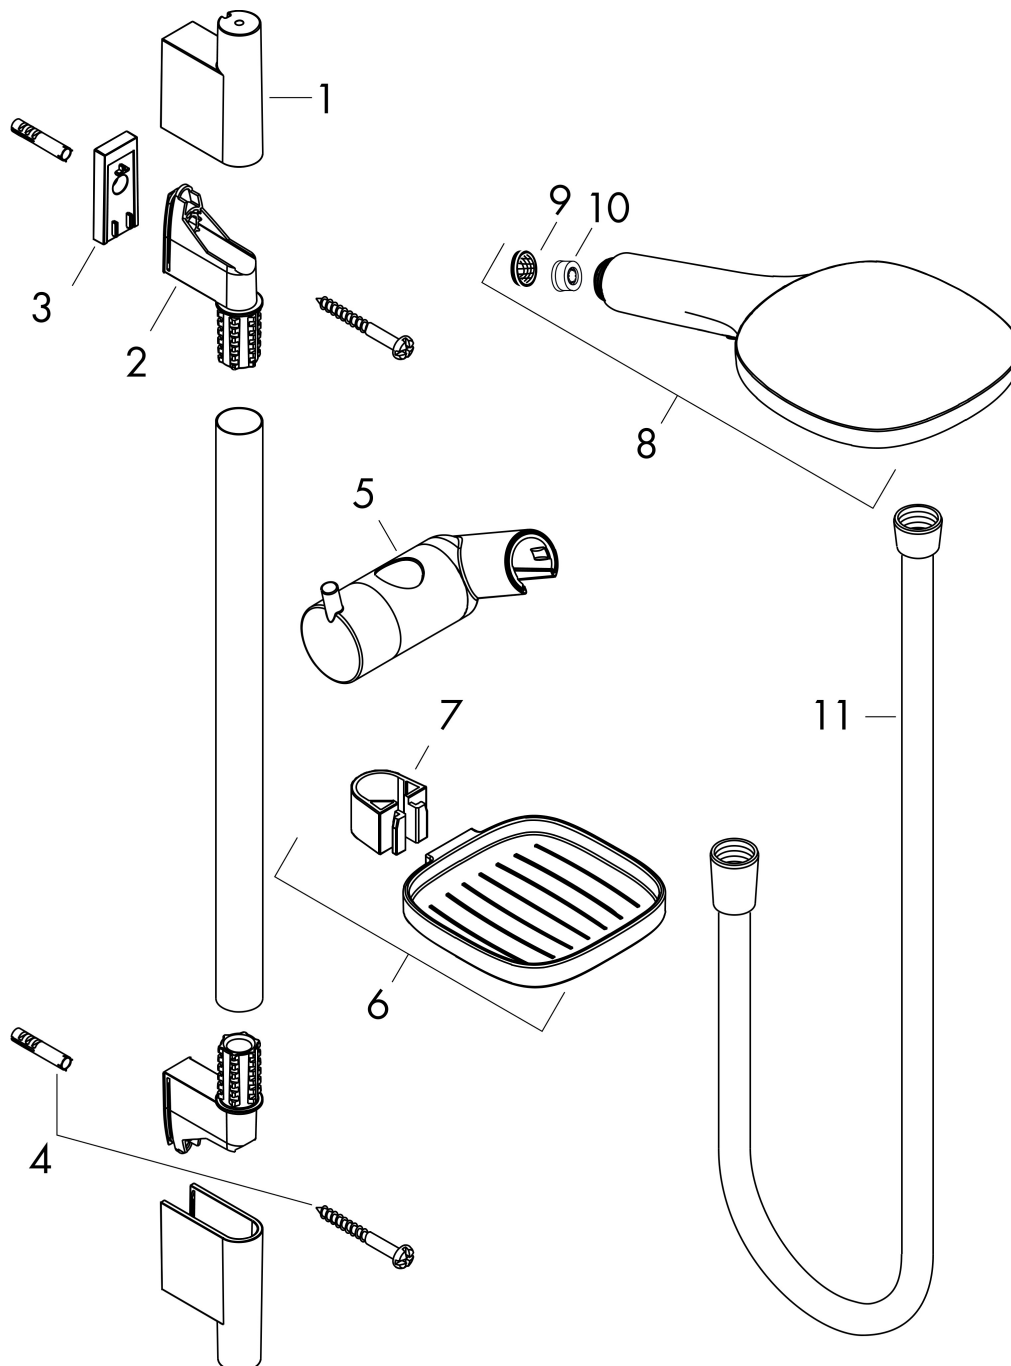

Merk	hansgrohe
Artikelnaam	Raindance Select E doucheset 120 3jet EcoSmart met Unica'glijstang 65 cm en zeepschaal
Art.nr.	26622400
Oppervlakte	wit/chroom
Netto prijs	237,85 EUR

Explosietekening voor bouwjaar: >01/18